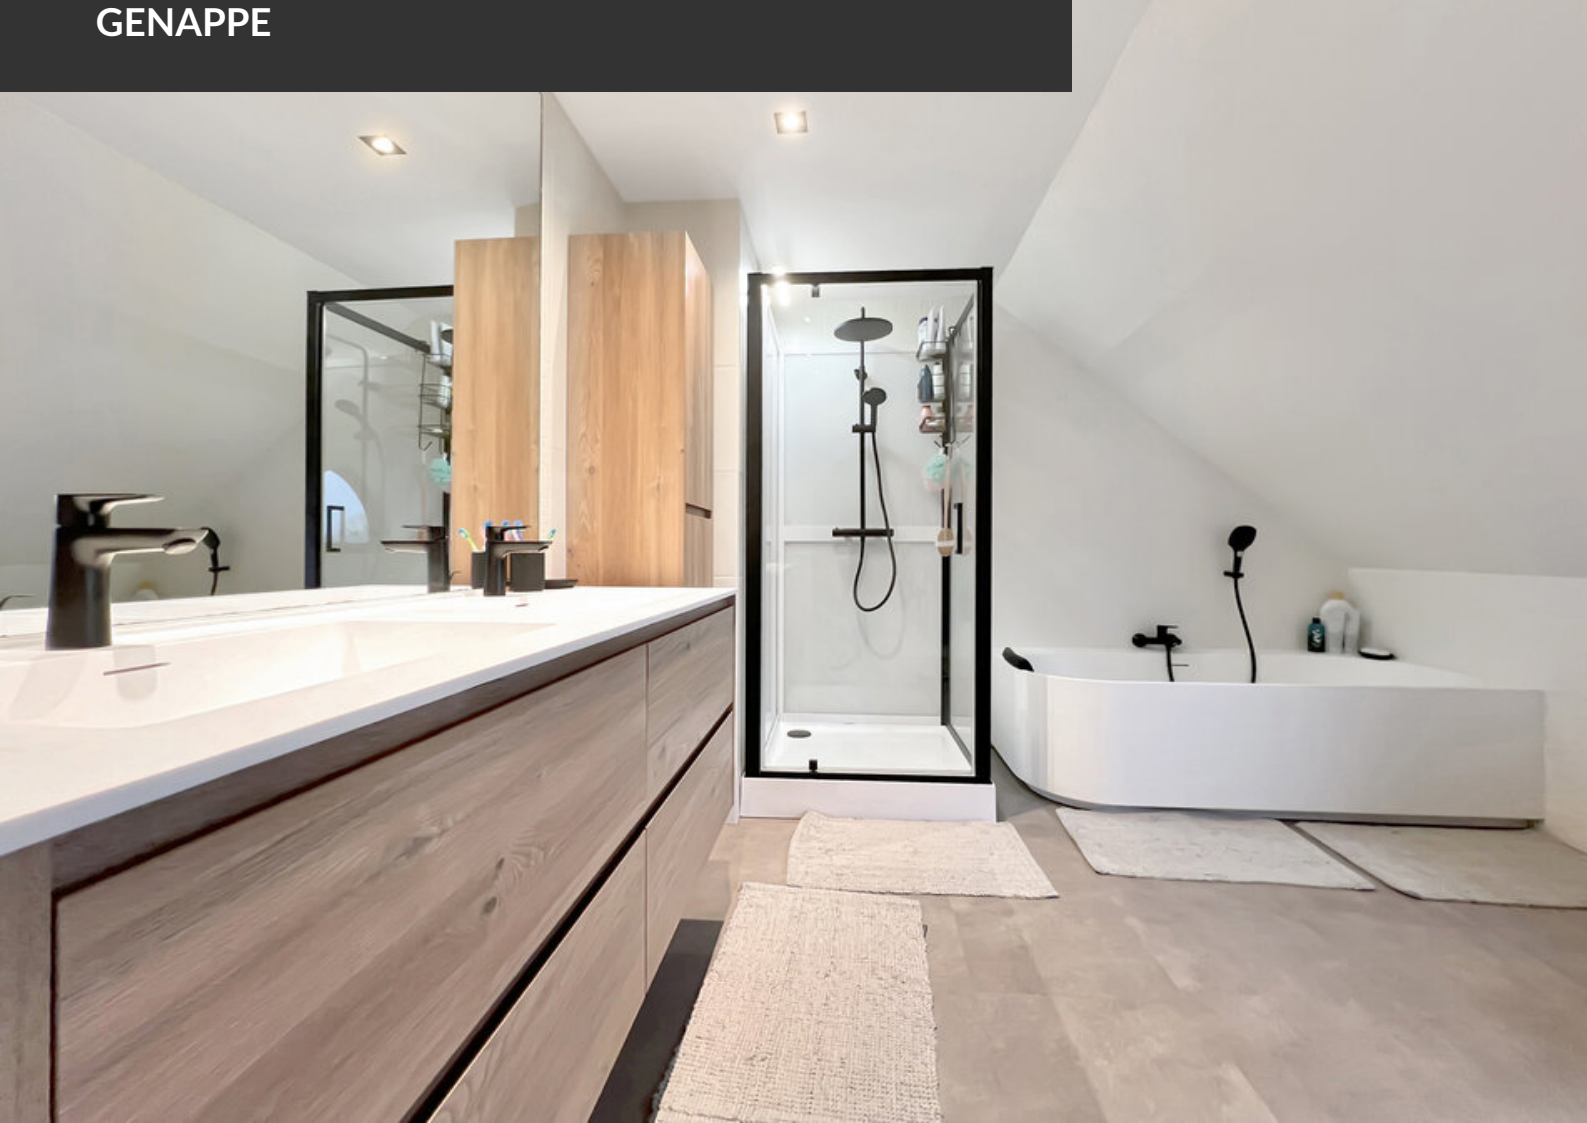

HUIS TE HUUR
GENAPPE