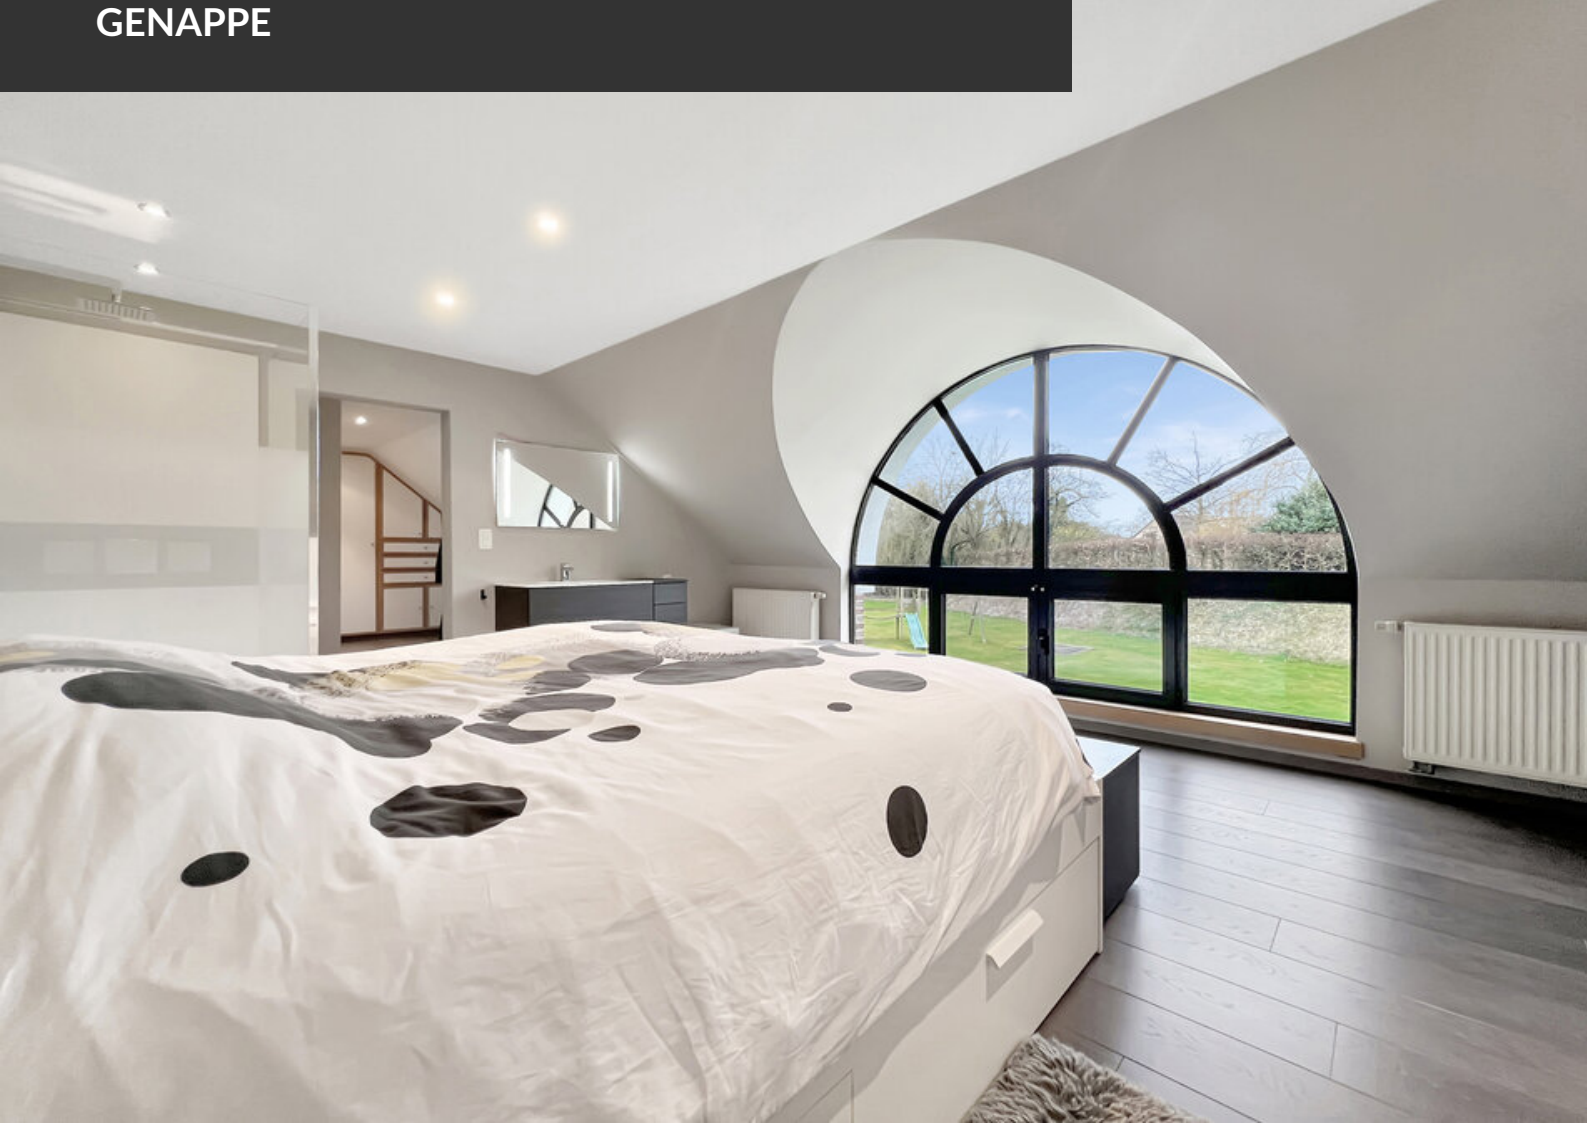

HUIS TE HUUR
GENAPPE