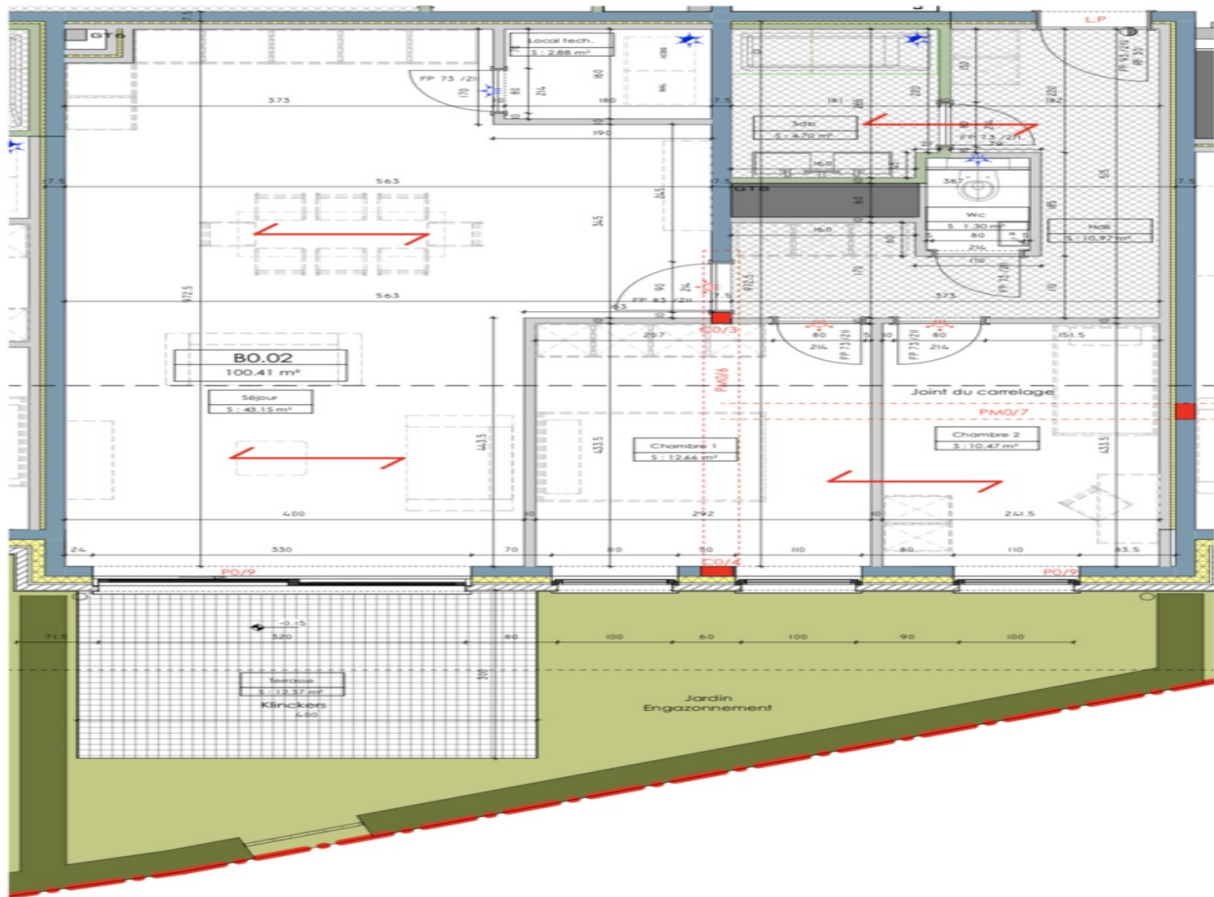

**APPARTEMENT TE KOOP
WAVRE**

Rez-de-jardin 2 chambres avec terrasse arrière B0.02

ADRESSE

Chaussée de Louvain,
1300 Wavre

PRIJZEN

395.000 €

APPARTEMENT TE KOOP WAVRE

Les Sorbiers : un magnifique immeuble brabançon qui comprendra un rez-de-chaussée et deux étages et qui propose un choix varié d'appartements. Des 2 chambres en rez-de-jardin, des appartements de 1 à 3 chambres au premier étage et de grands duplex de 3 et 4 chambres au second étage, tous avec des terrasses allant de 10 à plus de 30 mètres carrés. Idéalement situé face à un agréable ensemble de commerces divers et à proximité immédiate des écoles et du centre sportif, les appartements conviendront tant aux familles qu'aux personnes en recherche d'un bien de qualité présentant tous les atouts énergétiques et de confort que l'on est en droit d'attendre d'un bâtiment neuf. PEB estimé = A Les logements sont tous proposés avec une place de parking en sous-sol à 26.500 € htva et une cave à partir de 4.800 € htva. Les finitions établies parmi une gamme très qualitative restent personnalisables à...

an Grez-Doiceau

Clos des Chênaux 18A
1390 Grez-Doiceau
+32 10 816 800

an La Hulpe

Avenue Reine Astrid 92 bte 2
1310 La Hulpe
+32 2 216 88 00

APPARTEMENT TE KOOP WAVRE

ce stade du chantier. Vente soumise aux droits d'enregistrement sur la quote-part terrain et au régime de la TVA sur la construction. La TVA reste à 6% pour ce projet pour les candidats qui entrent dans les conditions, contactez-nous et rencontrons-nous pour plus de détails !

an Grez-Doiceau

Clos des Chênaux 18A
1390 Grez-Doiceau
+32 10 816 800

an La Hulpe

Avenue Reine Astrid 92 bte 2
1310 La Hulpe
+32 2 216 88 00

APPARTEMENT TE KOOP WAVRE

Bewoonbare oppervlakte	100 m ²
Bouwjaar	2024
Vloeren	2
Lift	ja
Terras	ja
Aantal kamers	2
Oppervlakte kamer 1	13 m ²
Oppervlakte kamer 2	10 m ²
Aantal badkamers	1
Aantal toiletten	1
Kelder	ja