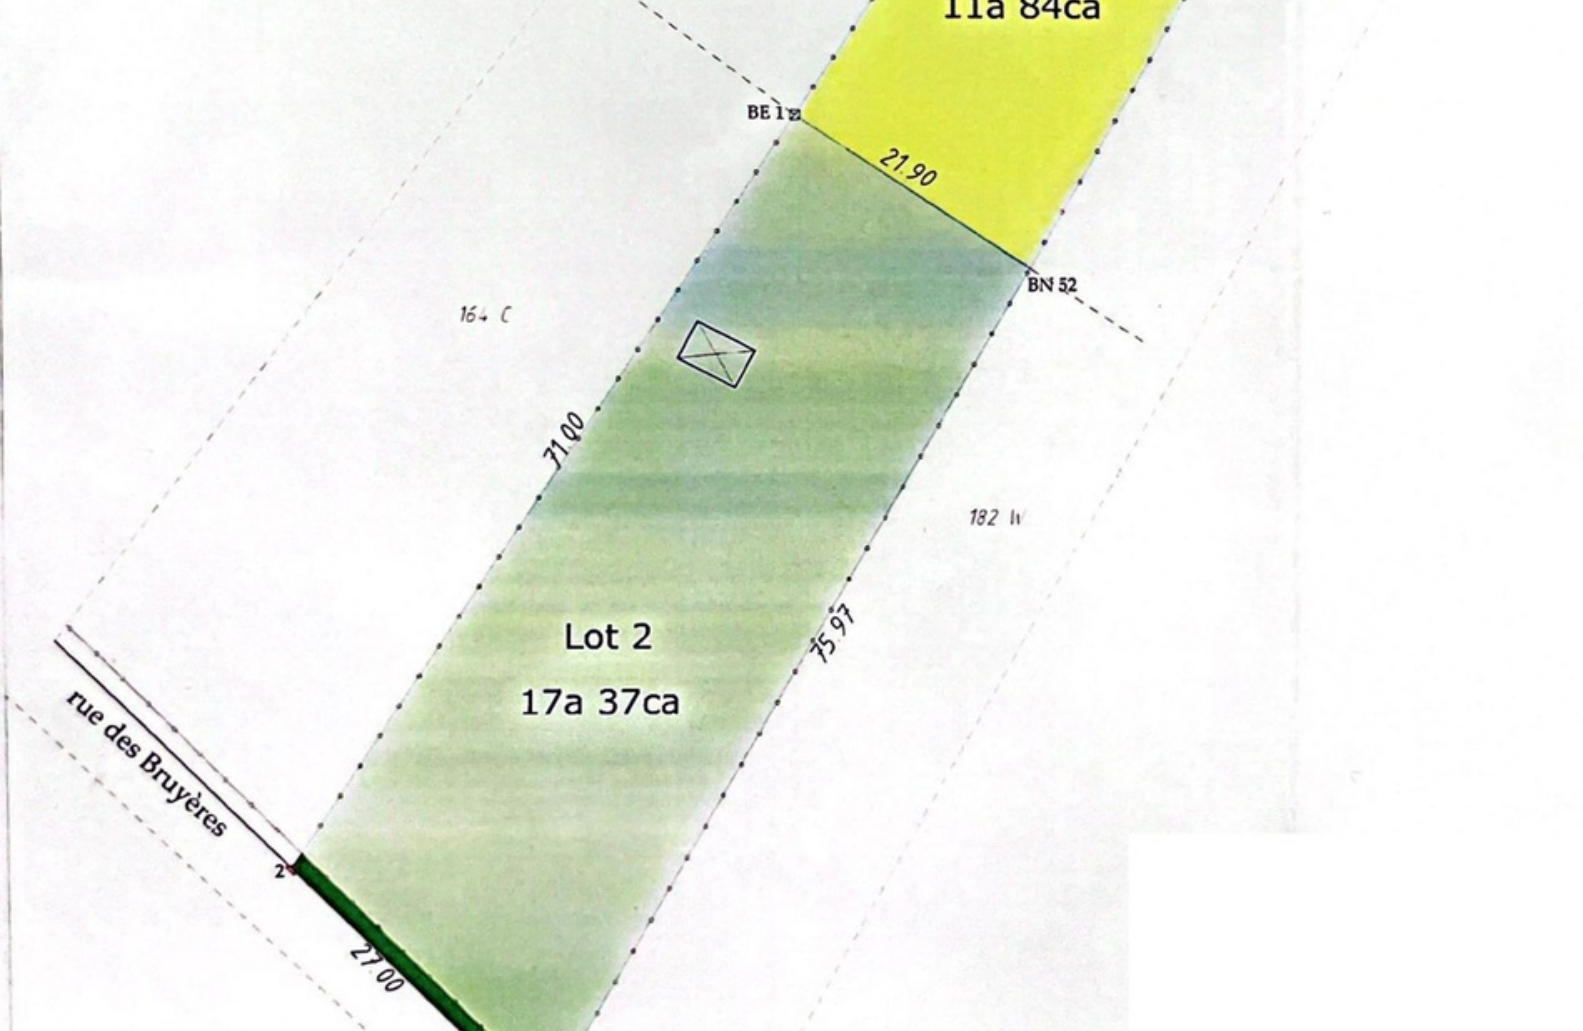

C'est dans le magnifique village de Biez que nous vous proposons l'un des derniers terrains à bâtir. Situé dans une petite rue, il bénéficie d'un environnement privilégié avec son cadre champêtre et le calme qui y règne. Ce terrain sans relief développe une largeur de façade de 27 mètres, idéal pour y implanter une villa 4 façades. Il s'agit d'une très belle opportunité que nous nous ferons plaisir de vous présenter. Le propriétaire vendeur se réserve le droit d'accepter l'offre ou de la refuser.

an Grez-Doiceau

Clos des Chênaux 18A
1390 Grez-Doiceau
+32 10 816 800

an La Hulpe

Avenue Reine Astrid 92 bte 2
1310 La Hulpe
+32 2 216 88 00

GROND TE KOOP GREZ-DOICEAU

Oppervlakte terrein	1.737 m ²
Breedte van het perceel	27 m
Diepte van het perceel	75 m
Beschikbaarheid	vanaf akte