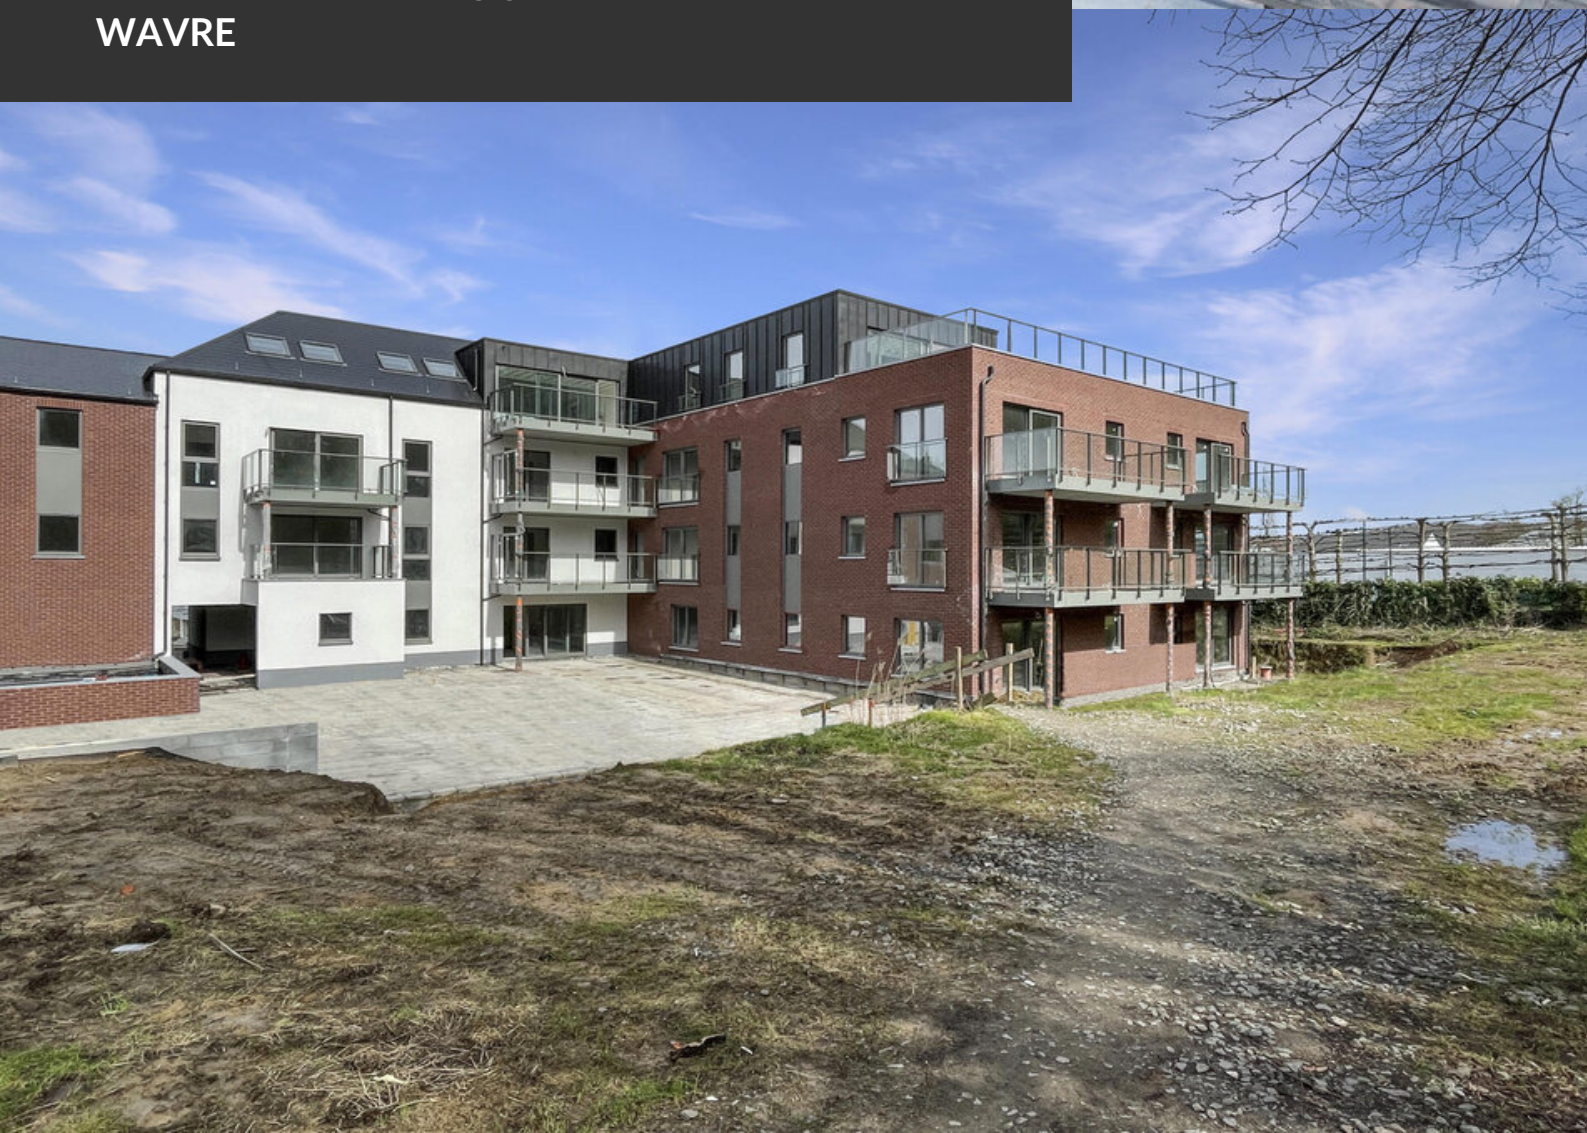

APPARTEMENT TE KOOP
WAVRE