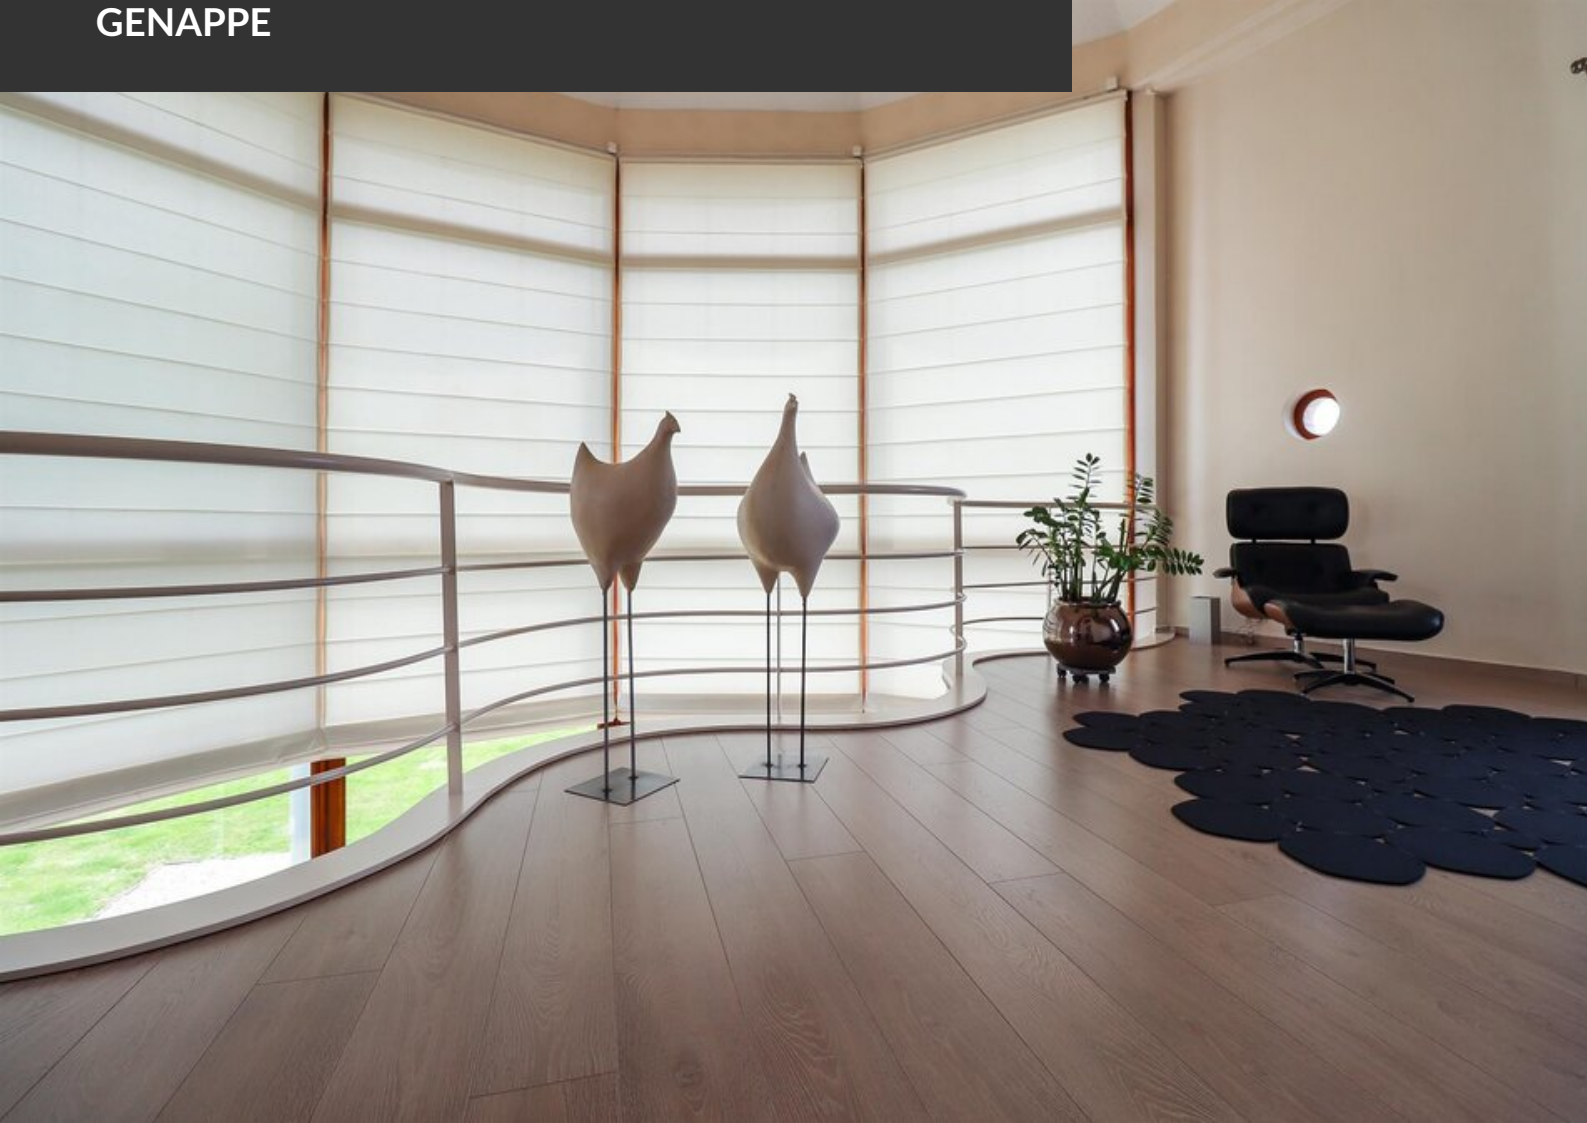

HUIS TE KOOP
GENAPPE