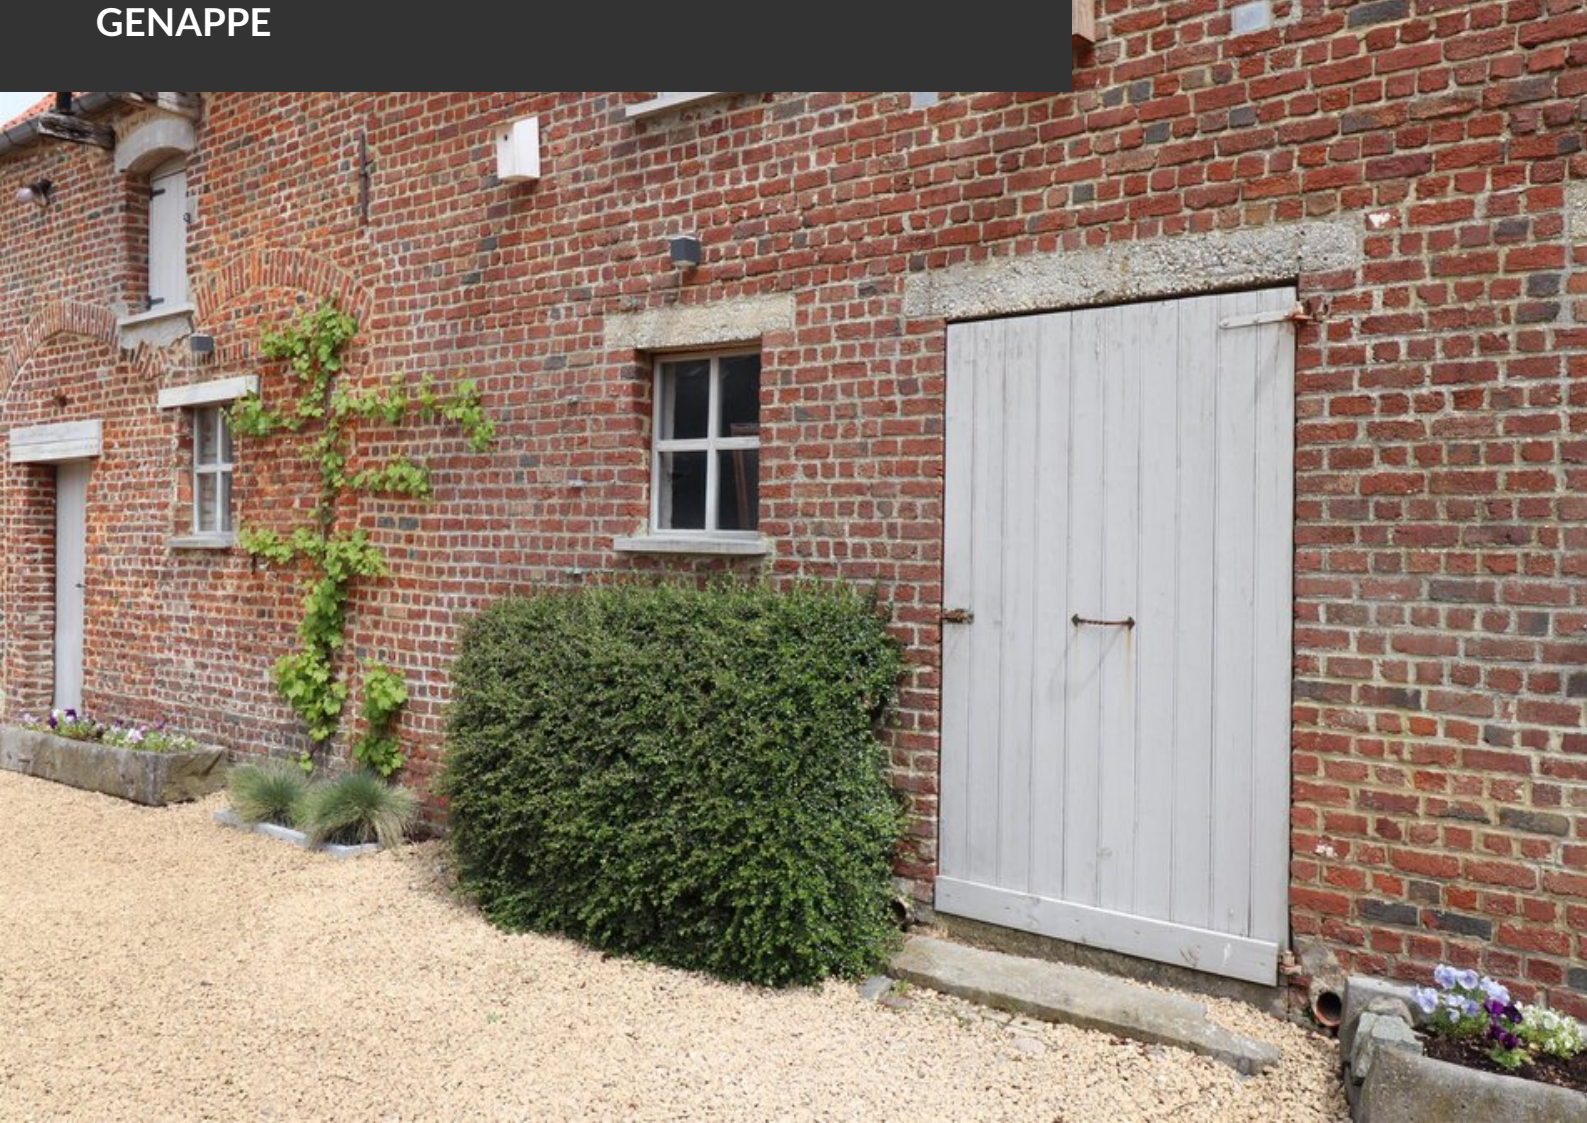

HUIS TE KOOP
GENAPPE