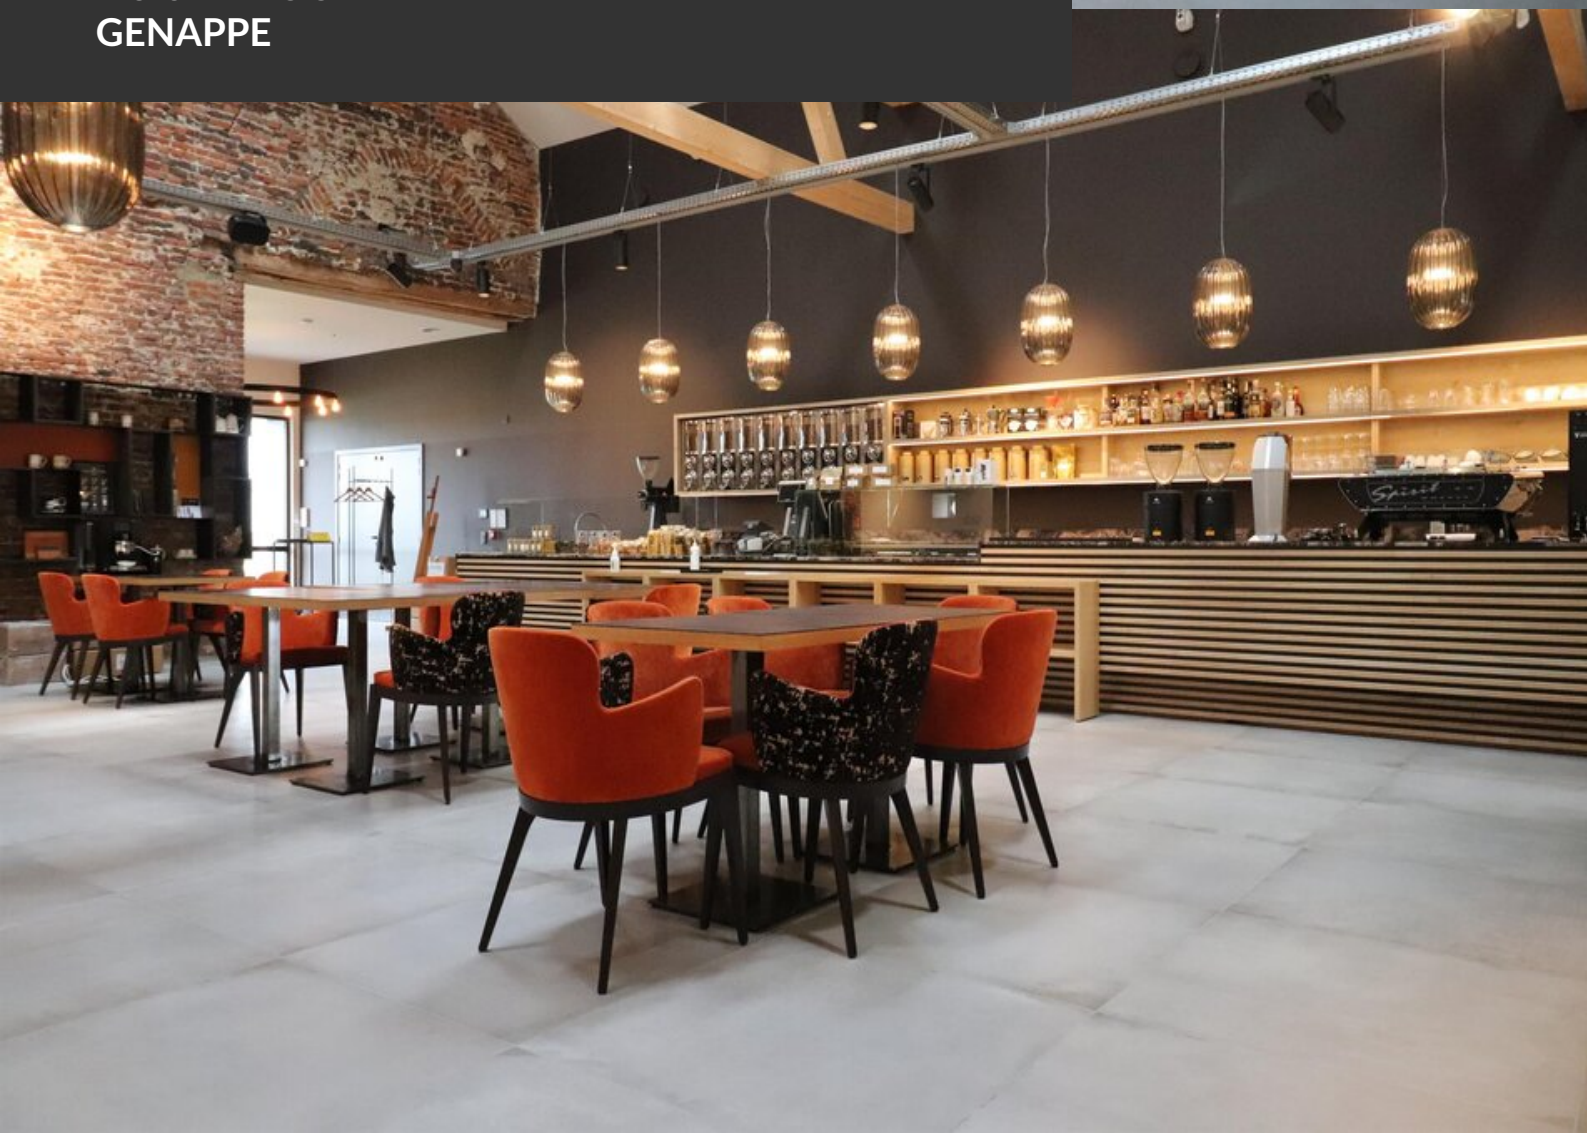

HUIS TE KOOP
GENAPPE