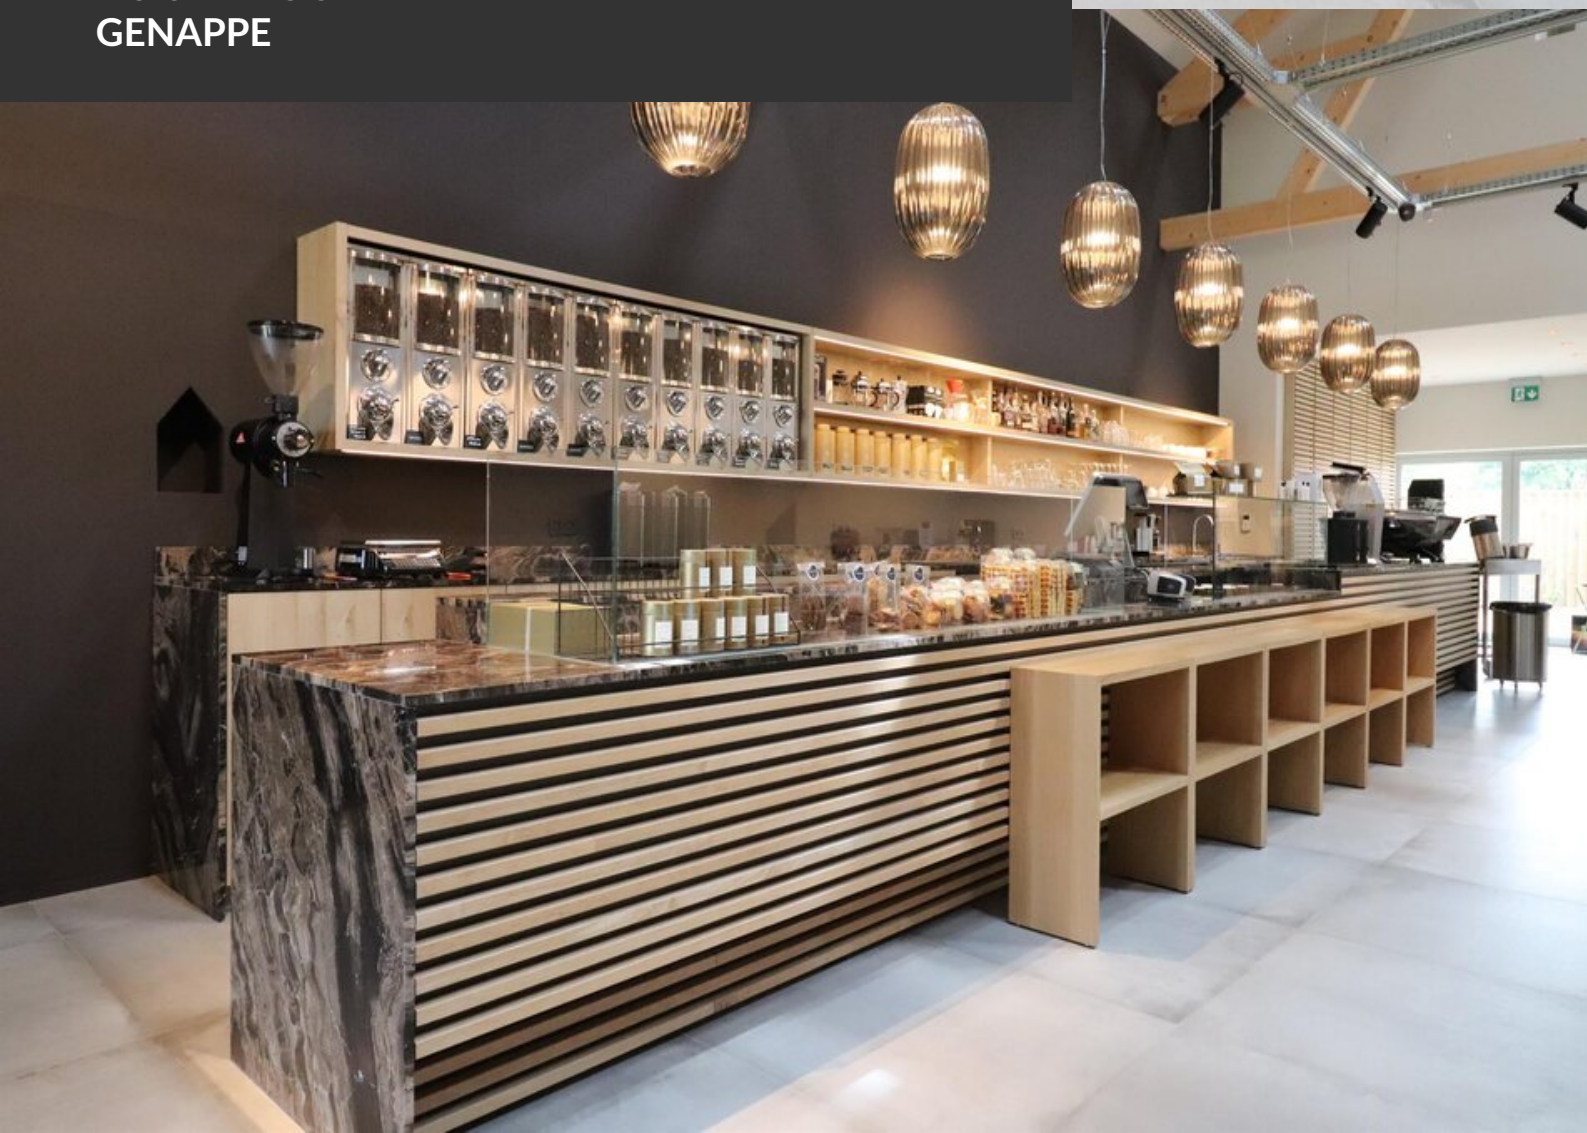

HUIS TE KOOP
GENAPPE