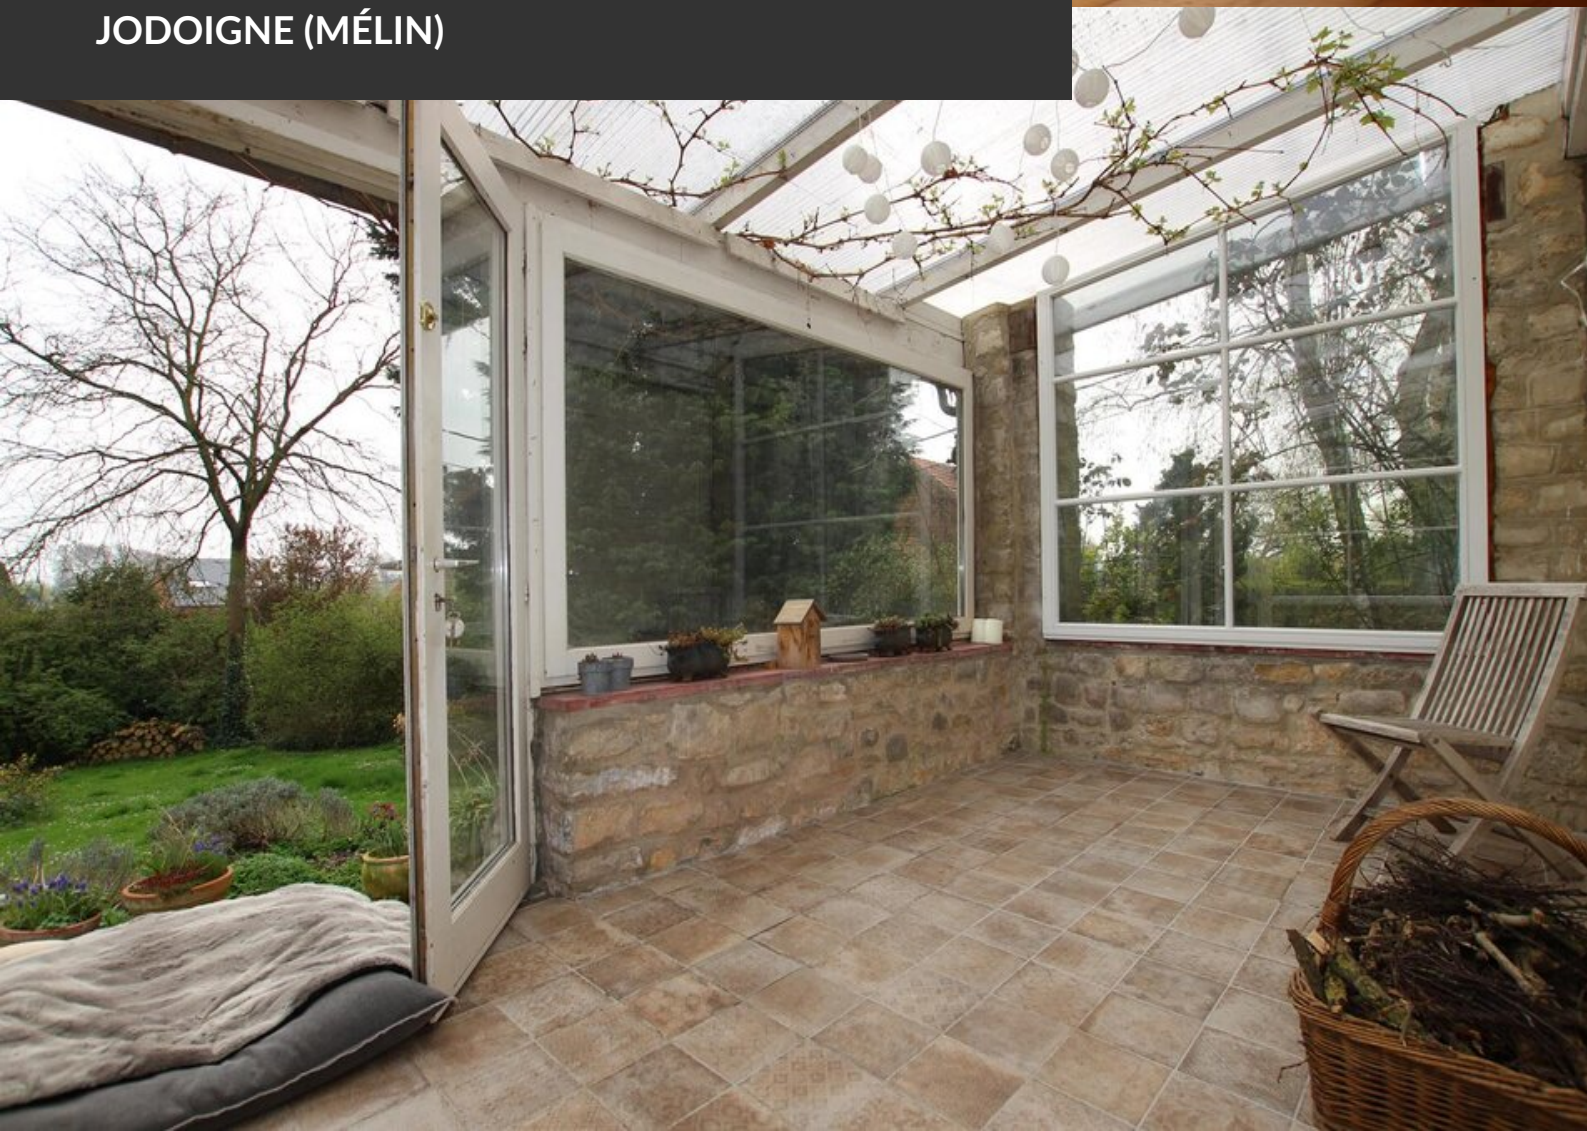

HUIS TE HUUR
JODOIGNE (MÉLIN)