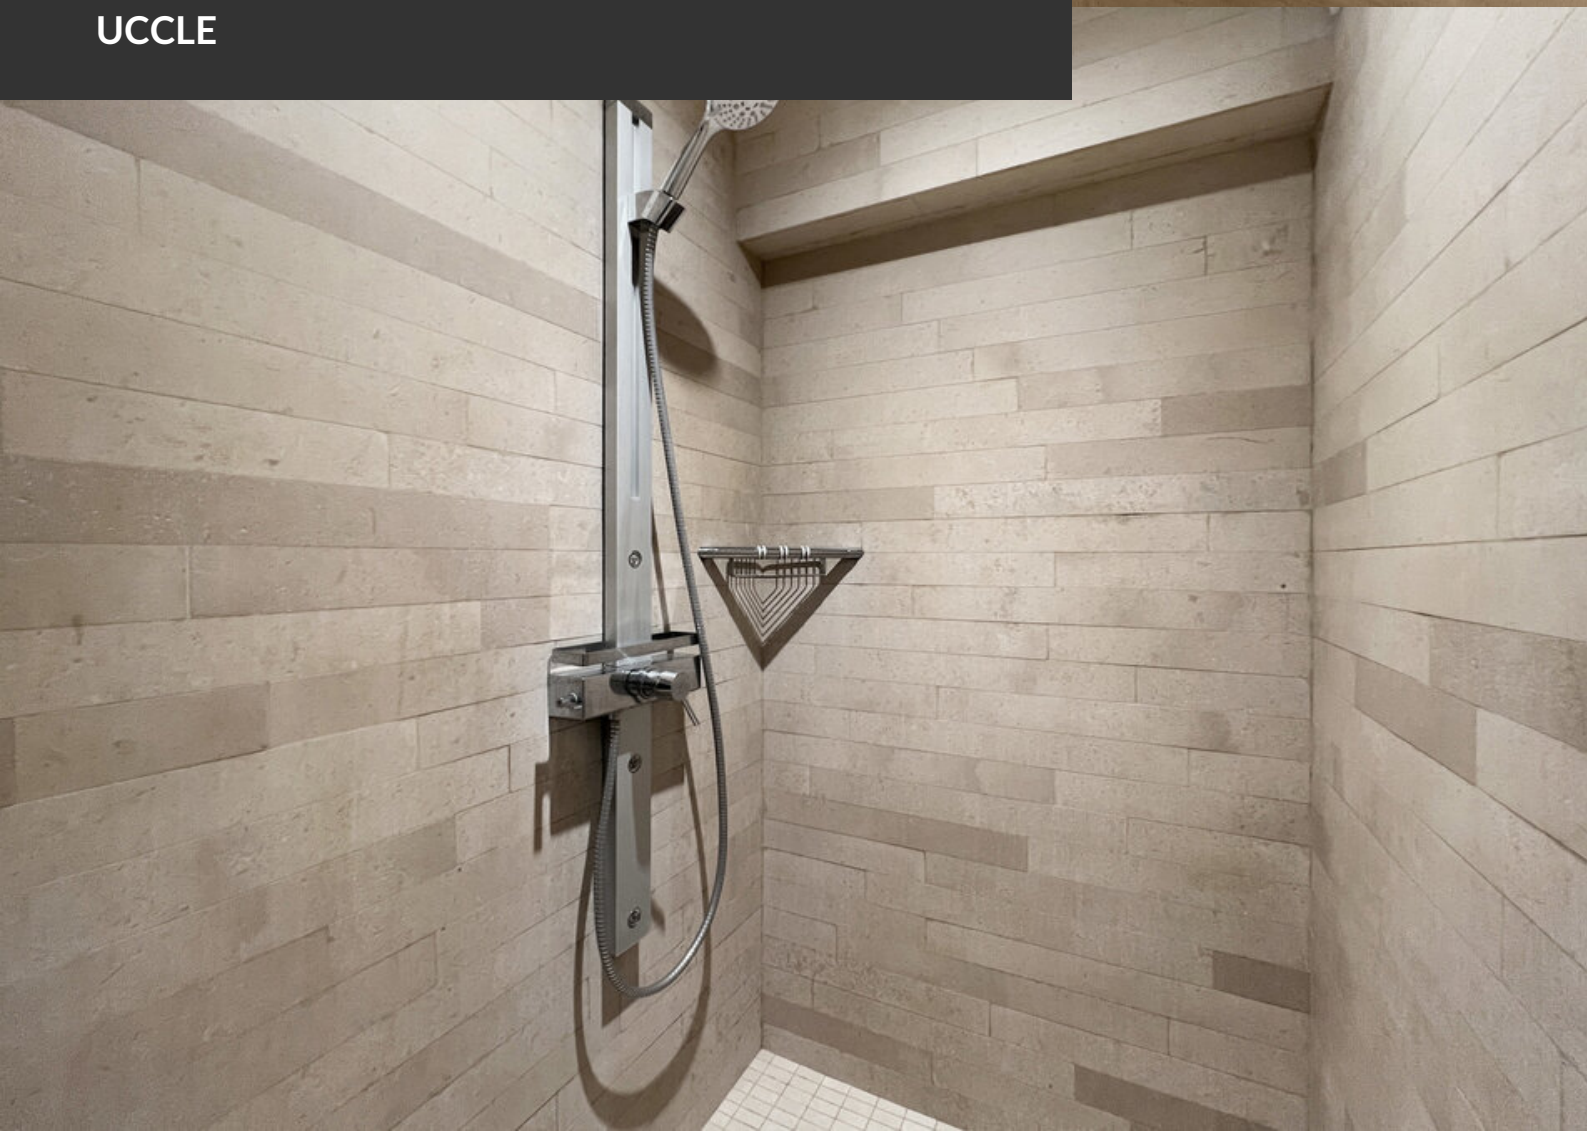

APPARTEMENT TE KOOP
UCCLE