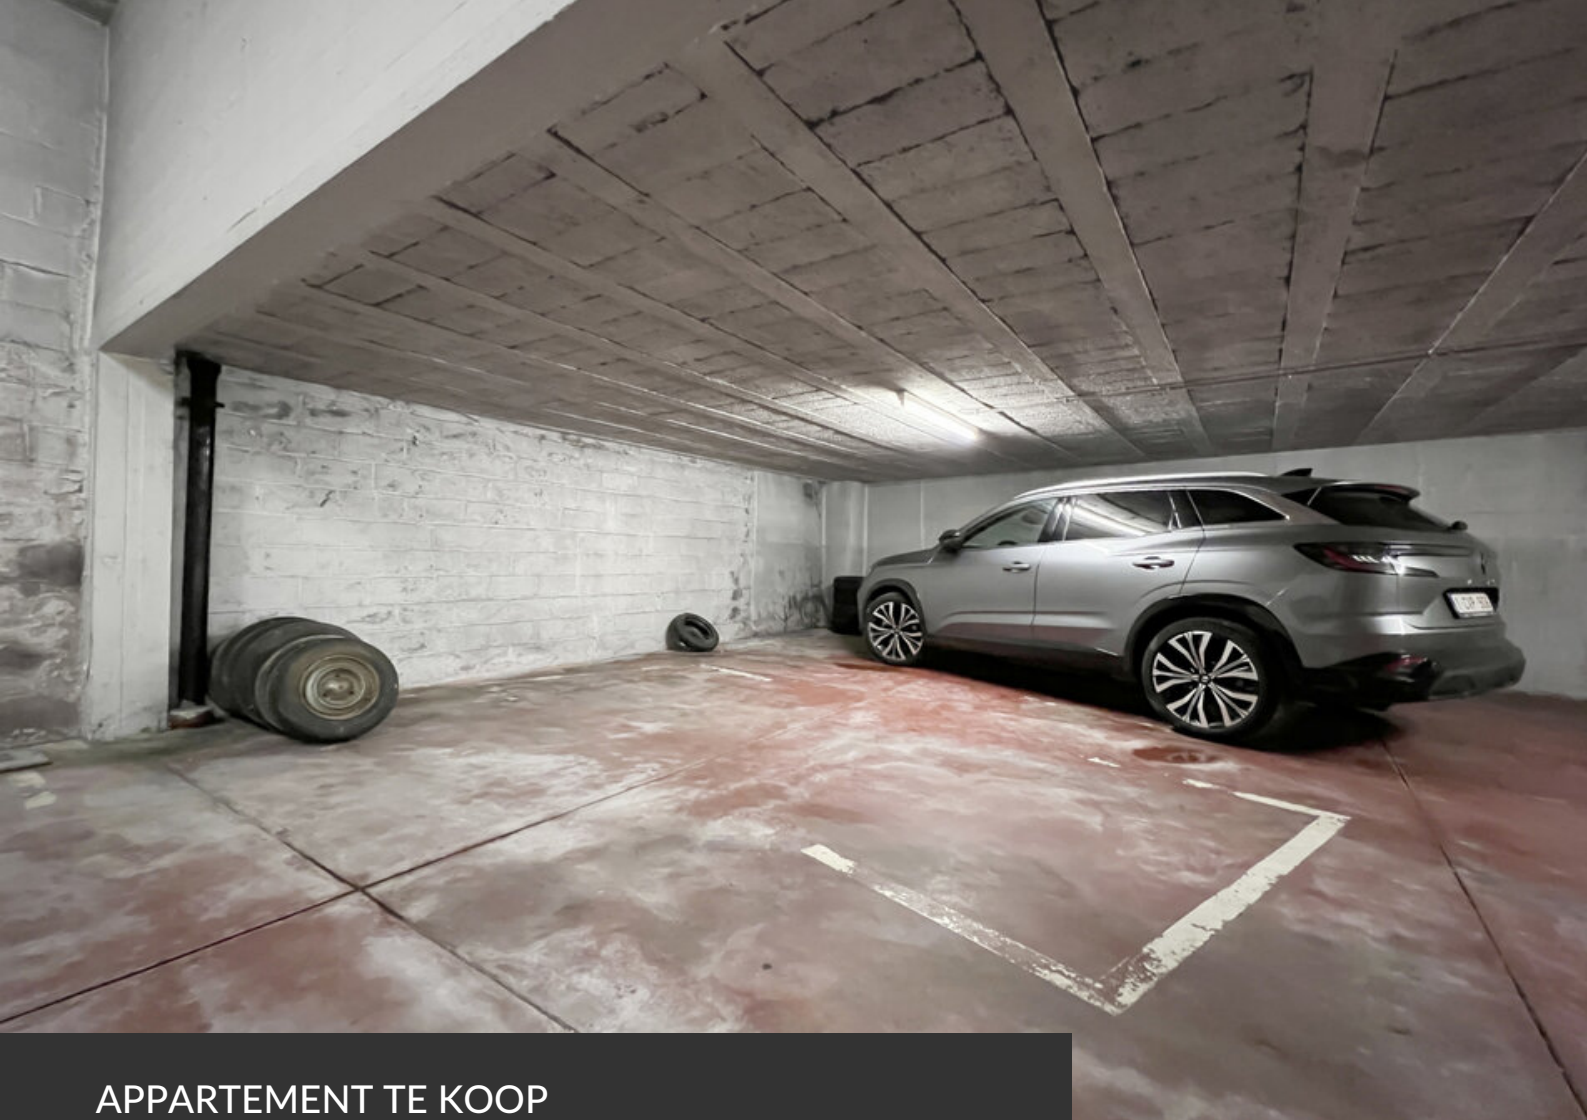

APPARTEMENT TE KOOP
UCCLE