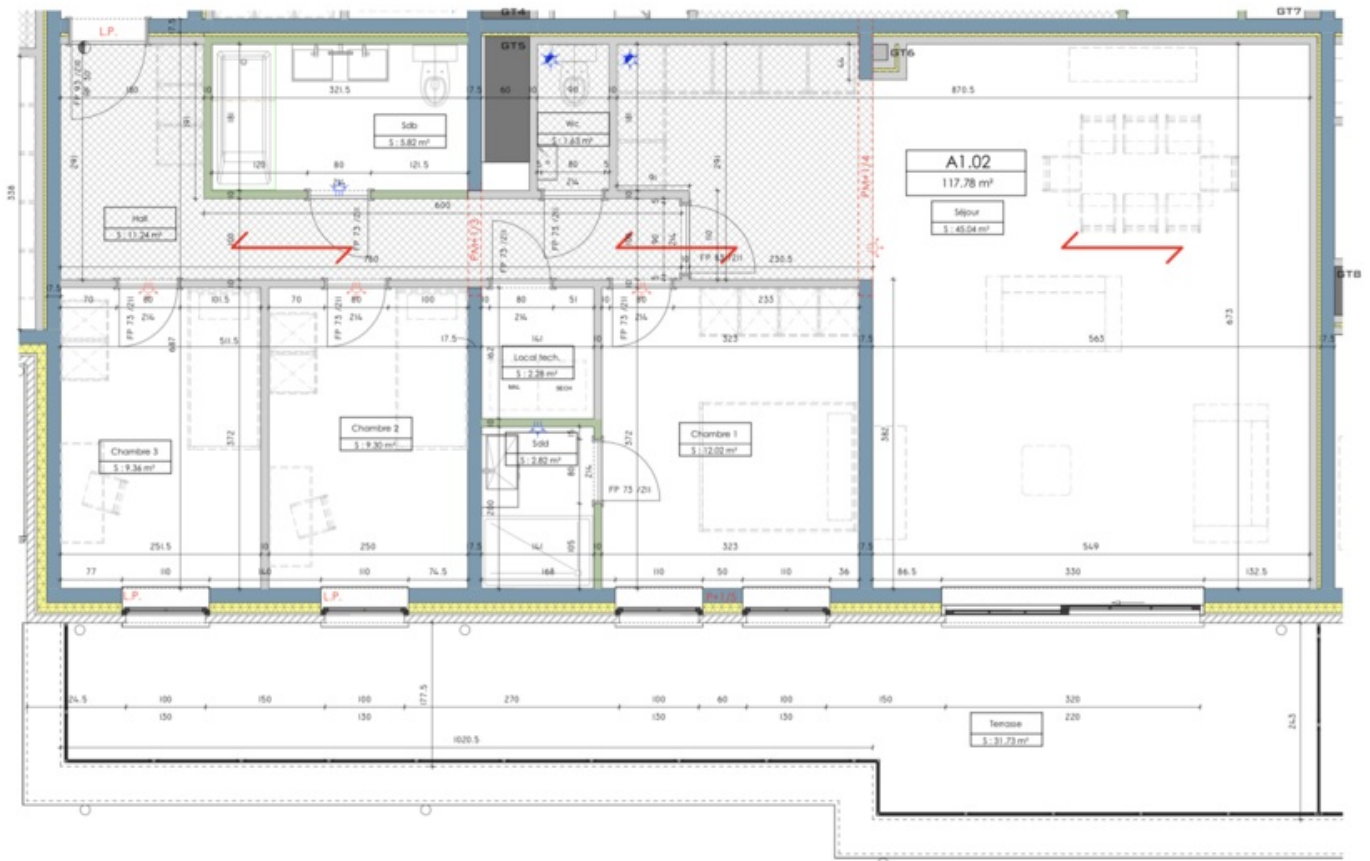

**APPARTEMENT TE KOOP
WAVRE**

Appartement 3 chambres avec grande terrasse arrière A1.02

ADRESSE

Chaussée de Louvain,
1300 Wavre

PRIJZEN

440.000 €

APPARTEMENT TE KOOP WAVRE

Les Sorbiers : un magnifique immeuble brabançon qui comprendra un rez-de-chaussée et deux étages et qui propose un choix varié d'appartements. Des 2 chambres en rez-de-jardin, des appartements de 1 à 3 chambres au premier étage et de grands duplex de 3 et 4 chambres au second étage, tous avec des terrasses allant de 10 à plus de 30 mètres carrés. Idéalement situé face à un agréable ensemble de commerces divers et à proximité immédiate des écoles et du centre sportif, les appartements conviendront tant aux familles qu'aux personnes en recherche d'un bien de qualité présentant tous les atouts énergétiques et de confort que l'on est en droit d'attendre d'un bâtiment neuf. PEB estimé = A Les logements sont tous proposés avec une place de parking en sous-sol à 26.500 € htva et une cave à partir de 4.800 € htva. Les finitions établies parmi une gamme très qualitative restent personnalisables à...

an Grez-Doiceau

Clos des Chênaux 18A
1390 Grez-Doiceau
+32 10 816 800

an La Hulpe

Avenue Reine Astrid 92 bte 2
1310 La Hulpe
+32 2 216 88 00

APPARTEMENT TE KOOP WAVRE

ce stade du chantier. Vente soumise aux droits d'enregistrement sur la quote-part terrain et au régime de la TVA sur la construction. La TVA reste à 6% pour ce projet pour les candidats qui entrent dans les conditions, contactez-nous et rencontrons-nous pour plus de détails !

an Grez-Doiceau

Clos des Chênaux 18A
1390 Grez-Doiceau
+32 10 816 800

an La Hulpe

Avenue Reine Astrid 92 bte 2
1310 La Hulpe
+32 2 216 88 00

APPARTEMENT TE KOOP WAVRE

Bewoonbare oppervlakte	117 m ²
Bouwjaar	2024
Vloeren	2
Lift	ja
Terras	ja
Aantal kamers	3
Oppervlakte kamer 1	12 m ²
Oppervlakte kamer 2	9 m ²
Oppervlakte kamer 3	9 m ²
Aantal badkamers	2
Aantal toiletten	2