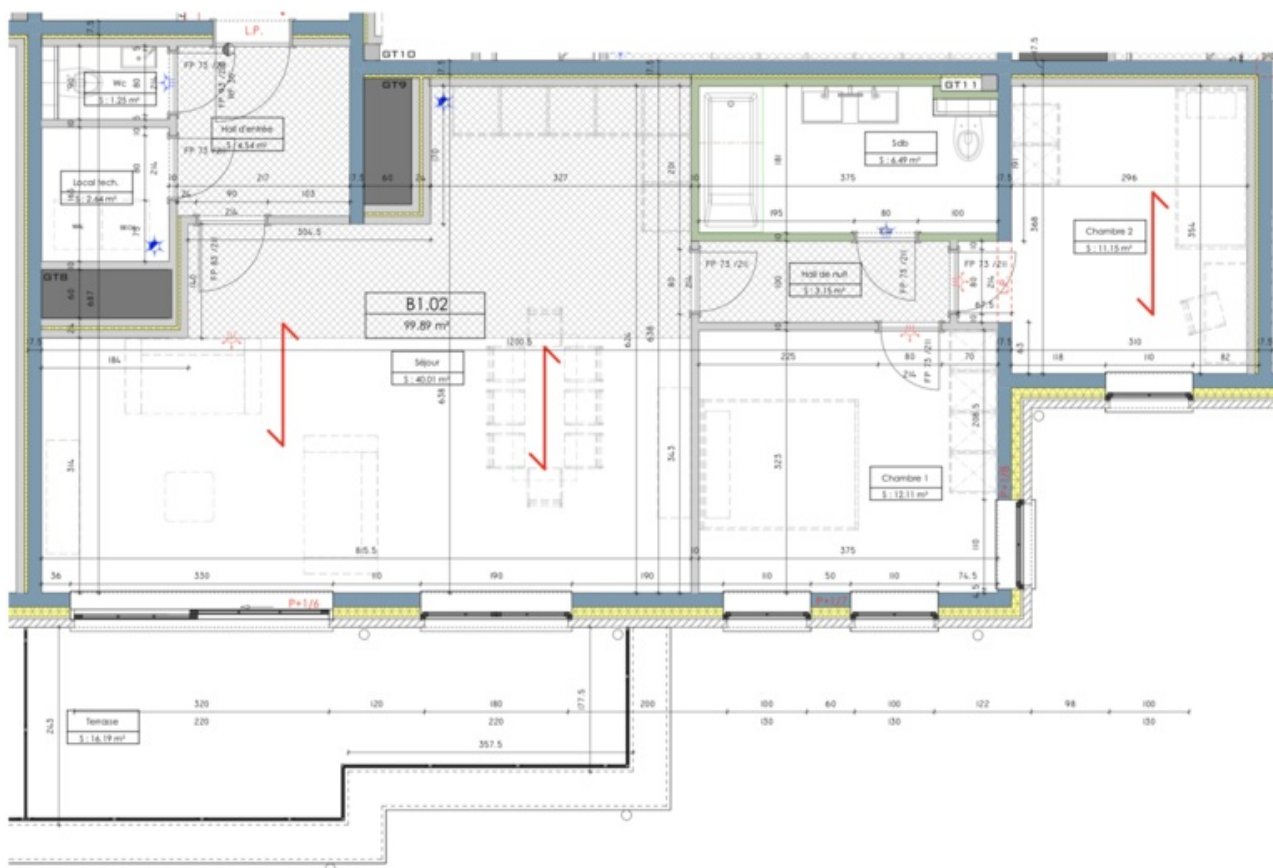

**APPARTEMENT TE KOOP
WAVRE**

Appartement 2 chambres avec terrasse arrière B1.02

ADRESSE

Chaussée de Louvain,
1300 Wavre

PRIJZEN

380.000 €

APPARTEMENT TE KOOP WAVRE

Les Sorbiers : un magnifique immeuble brabançon qui comprendra un rez-de-chaussée et deux étages et qui propose un choix varié d'appartements. Des 2 chambres en rez-de-jardin, des appartements de 1 à 3 chambres au premier étage et de grands duplex de 3 et 4 chambres au second étage, tous avec des terrasses allant de 10 à plus de 30 mètres carrés. Idéalement situé face à un agréable ensemble de commerces divers et à proximité immédiate des écoles et du centre sportif, les appartements conviendront tant aux familles qu'aux personnes en recherche d'un bien de qualité présentant tous les atouts énergétiques et de confort que l'on est en droit d'attendre d'un bâtiment neuf. PEB estimé = A Les logements sont tous proposés avec une place de parking en sous-sol à 26.500 € htva et une cave à partir de 4.800 € htva. Les finitions établies parmi une gamme très qualitative restent personnalisables à...

an Grez-Doiceau

Clos des Chênaux 18A
1390 Grez-Doiceau
+32 10 816 800

an La Hulpe

Avenue Reine Astrid 92 bte 2
1310 La Hulpe
+32 2 216 88 00

APPARTEMENT TE KOOP WAVRE

ce stade du chantier. Vente soumise aux droits d'enregistrement sur la quote-part terrain et au régime de la TVA sur la construction. La TVA reste à 6% pour ce projet pour les candidats qui entrent dans les conditions, contactez-nous et rencontrons-nous pour plus de détails !

an Grez-Doiceau

Clos des Chênaux 18A
1390 Grez-Doiceau
+32 10 816 800

an La Hulpe

Avenue Reine Astrid 92 bte 2
1310 La Hulpe
+32 2 216 88 00

APPARTEMENT TE KOOP WAVRE

Bewoonbare oppervlakte	99 m ²
Bouwjaar	2024
Vloeren	2
Lift	ja
Terras	ja
Aantal kamers	2
Oppervlakte kamer 1	12 m ²
Oppervlakte kamer 2	11 m ²
Aantal badkamers	1
Aantal toiletten	2
Soort verwarming	individueel