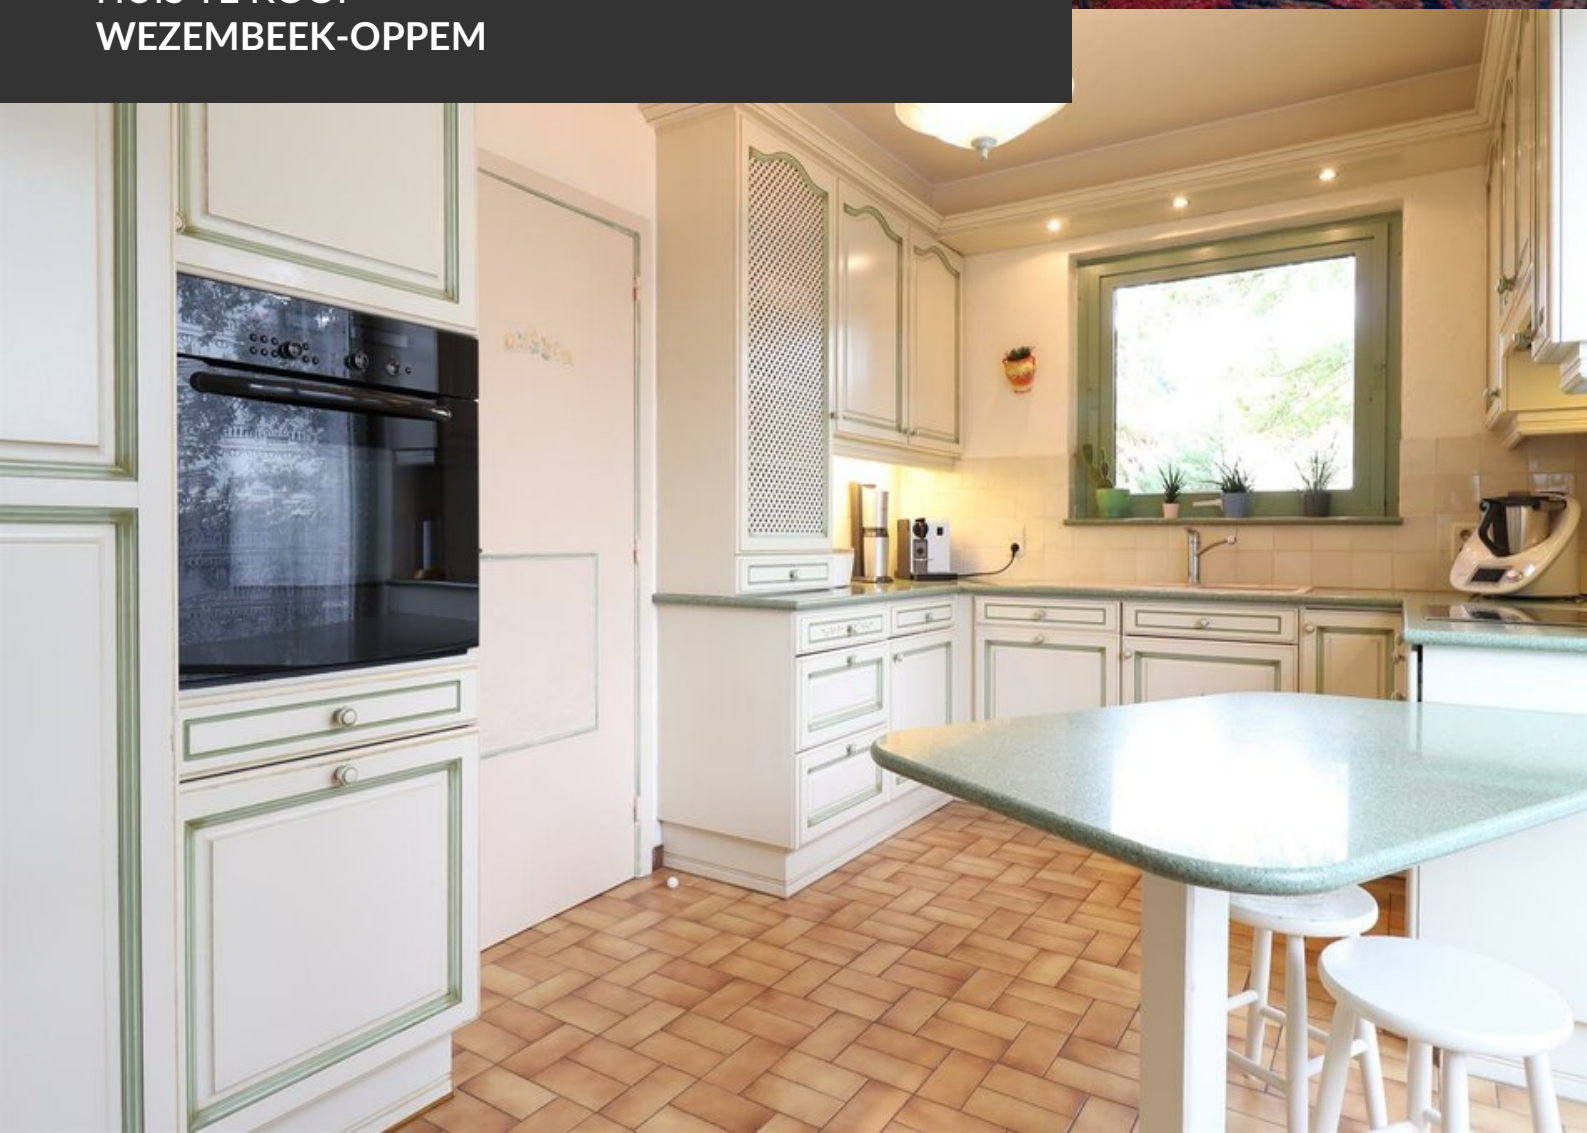

HUIS TE KOOP
WEZEMBEEK-OPPEM