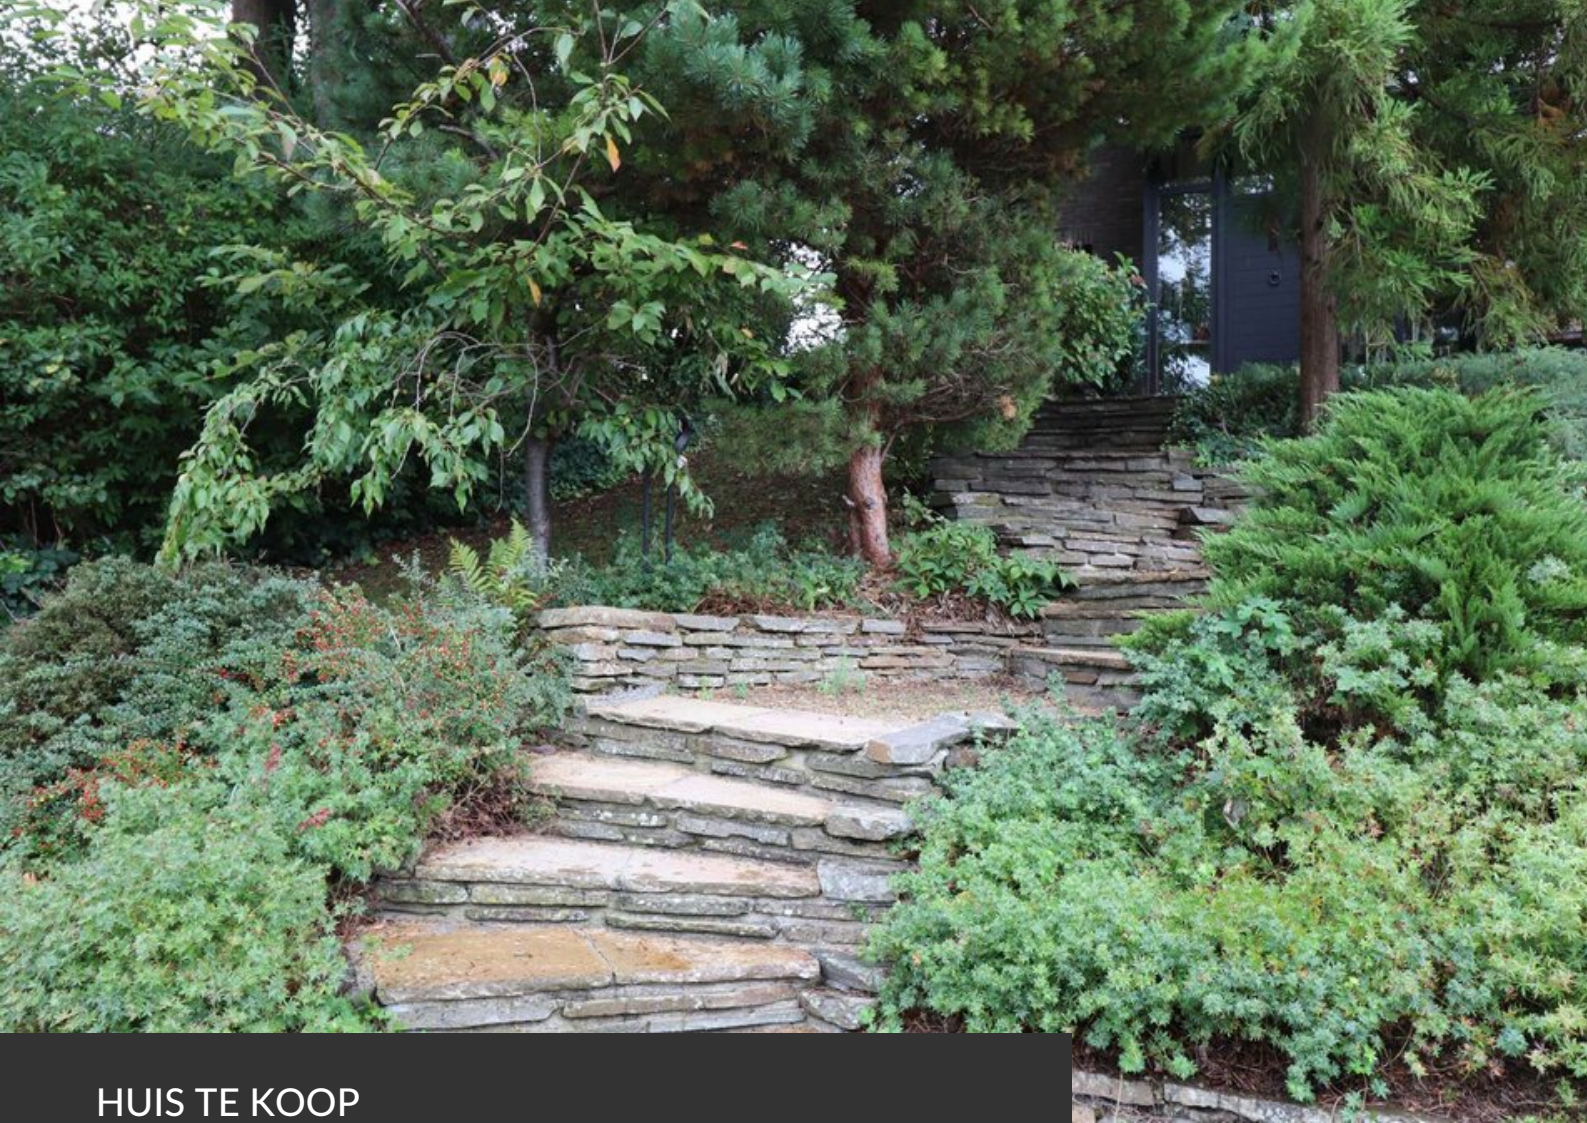

HUIS TE KOOP
WEZEMBEEK-OPPEM

PROPRIÉTÉ PRIVÉE
IMMOBILIER RÉSIDENTIEL

ADRESSE

Rue du Long Chêne, 91
1970 Wezembeek-Oppem

PRIJZEN

865.000 €

HUIS TE KOOP
WEZEMBEEK-OPPEM

an Grez-Doiceau