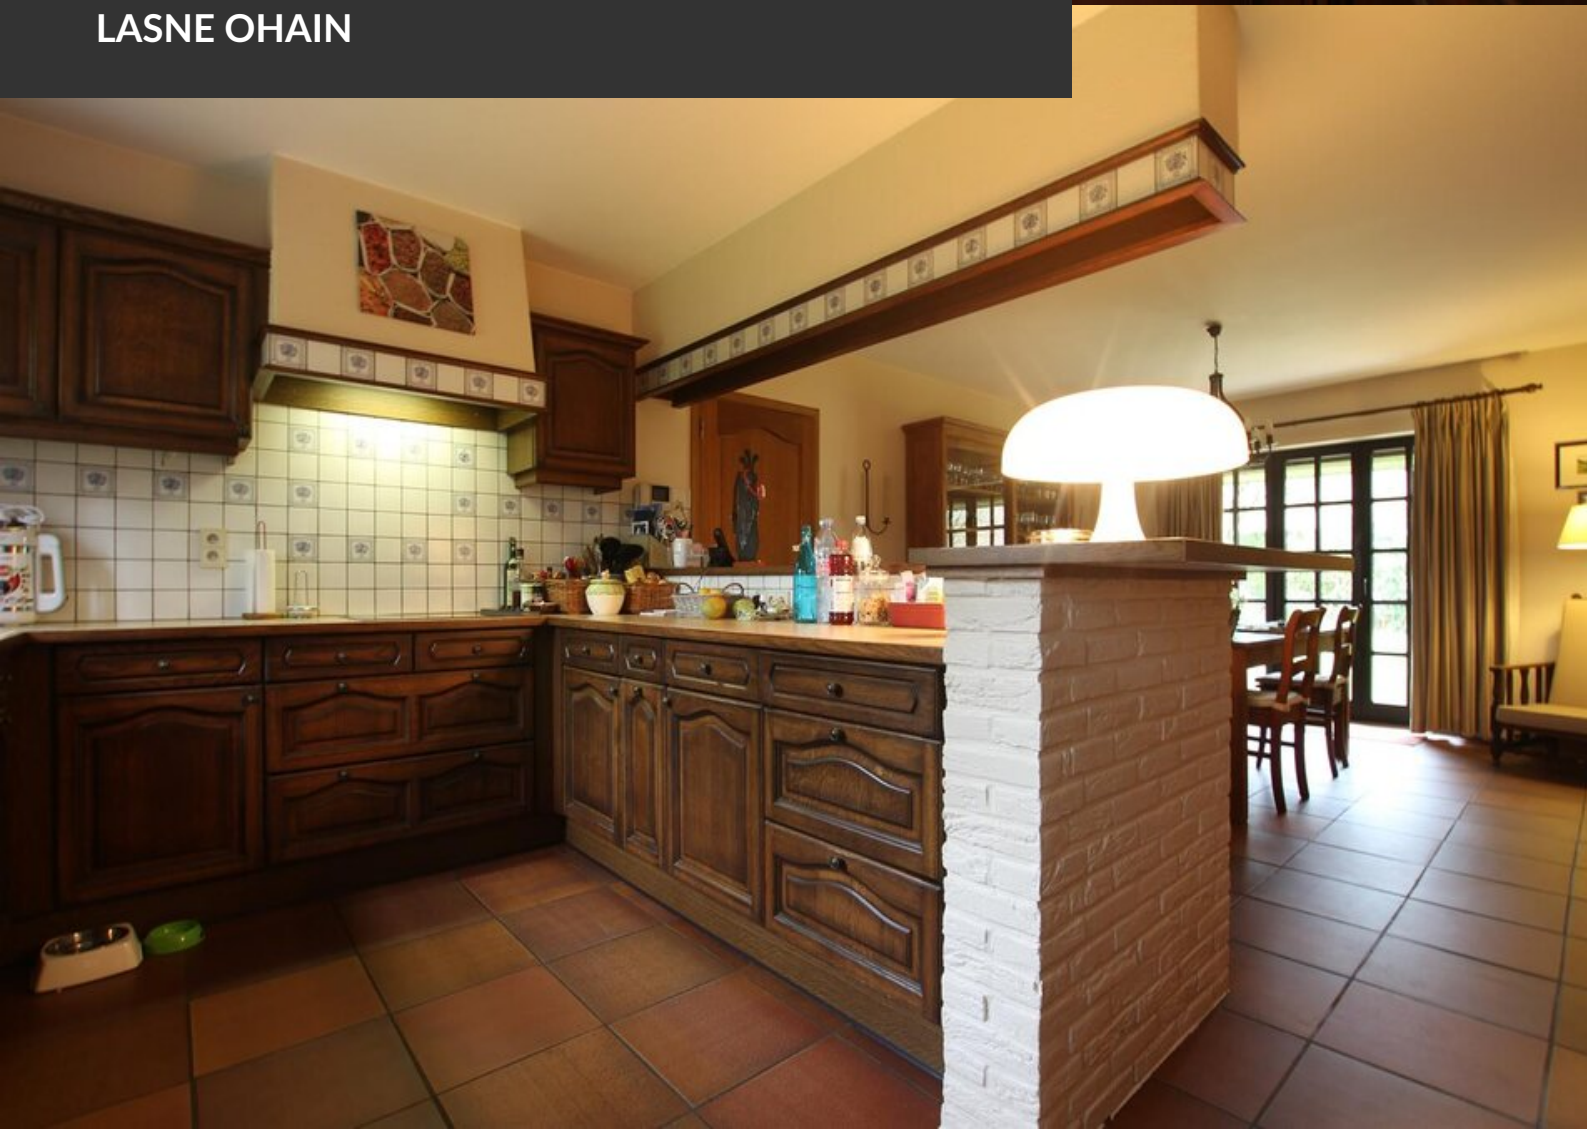

HUIS TE KOOP
LASNE OHAIN