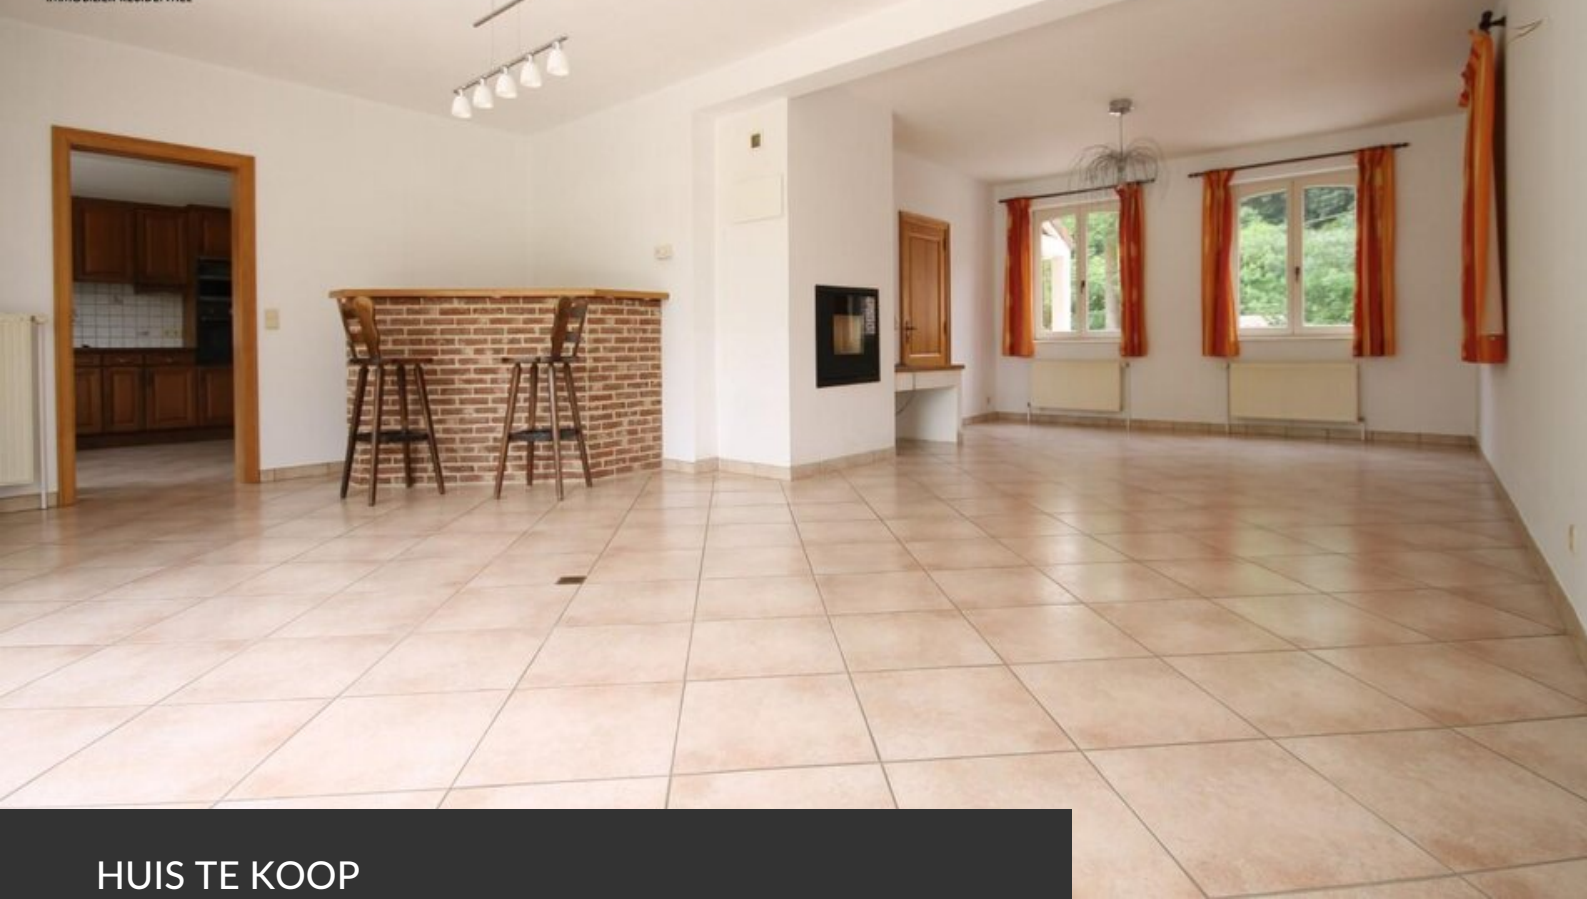

PROPRIÉTÉ PRIVÉE
IMMOBILIER RÉSIDENTIEL

HUIS TE KOOP GREZ-DOICEAU

Oppervlakte terrein	1.700 m ²
Bewoonbare oppervlakte	360 m ²
Bouwjaar	1995
Renovatiejaar	2007
Aantal kamers	4
Oppervlakte kamer 1	30 m ²
Oppervlakte kamer 2	27 m ²
Oppervlakte kamer 3	21 m ²
Aantal badkamers	3
Bureau	ja
Zolder	ja