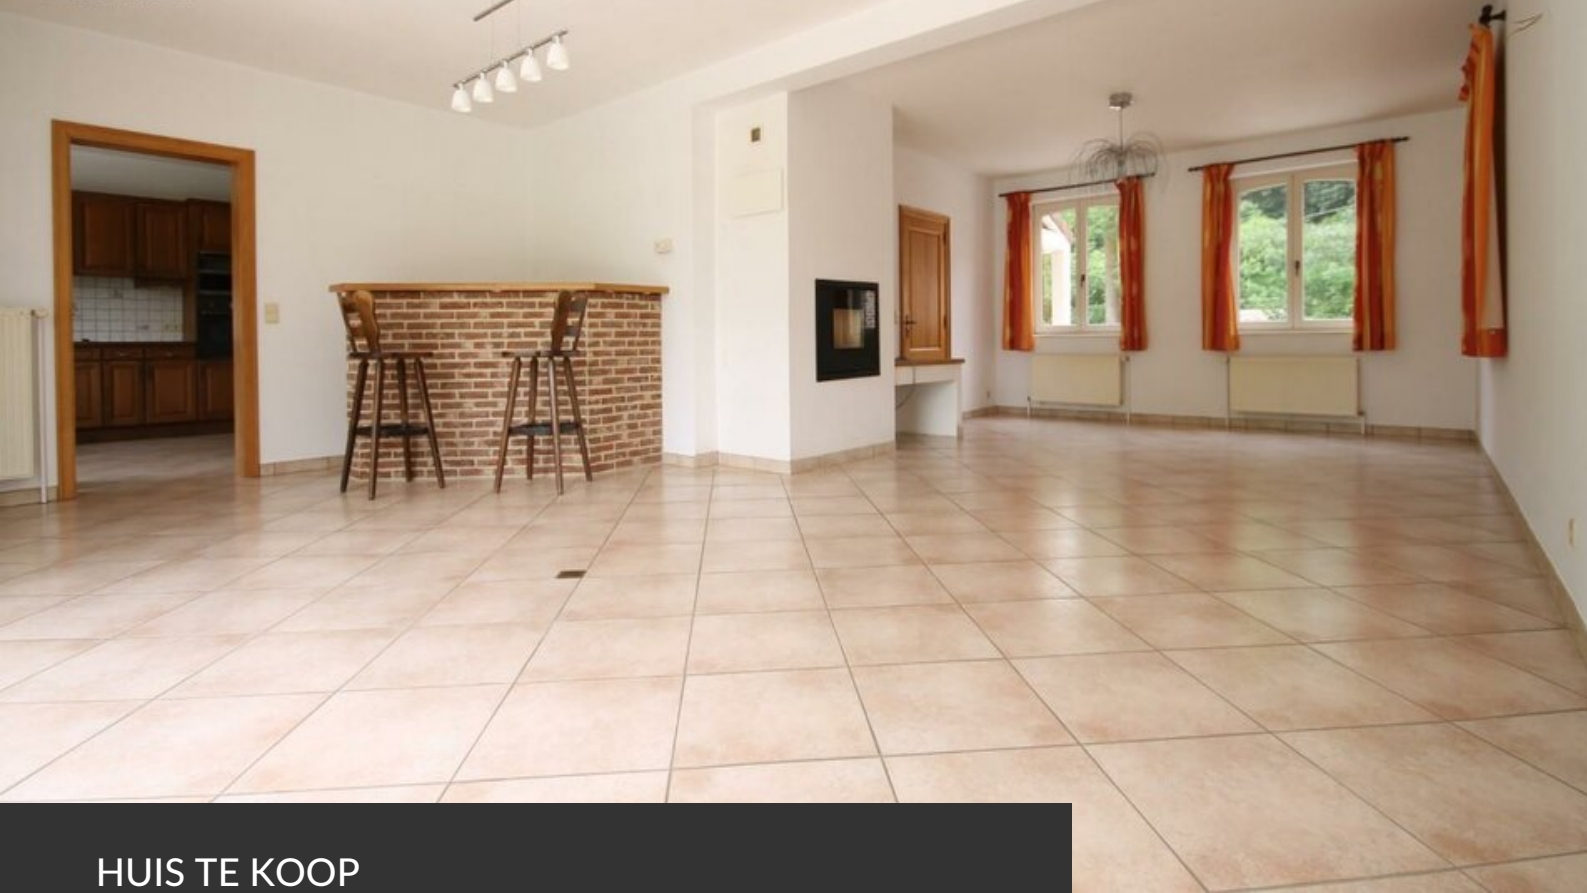

PROPRIÉTÉ PRIVÉE
IMMOBILIER RÉSIDENTIEL

HUIS TE KOOP GREZ-DOICEAU

Oppervlakte terrein	1.700 m ²
Bewoonbare oppervlakte	360 m ²
Bouwjaar	1995
Renovatiejaar	2007
Aantal kamers	4
Oppervlakte kamer 1	30 m ²
Oppervlakte kamer 2	27 m ²
Oppervlakte kamer 3	21 m ²
Aantal badkamers	3
Bureau	ja
Zolder	ja