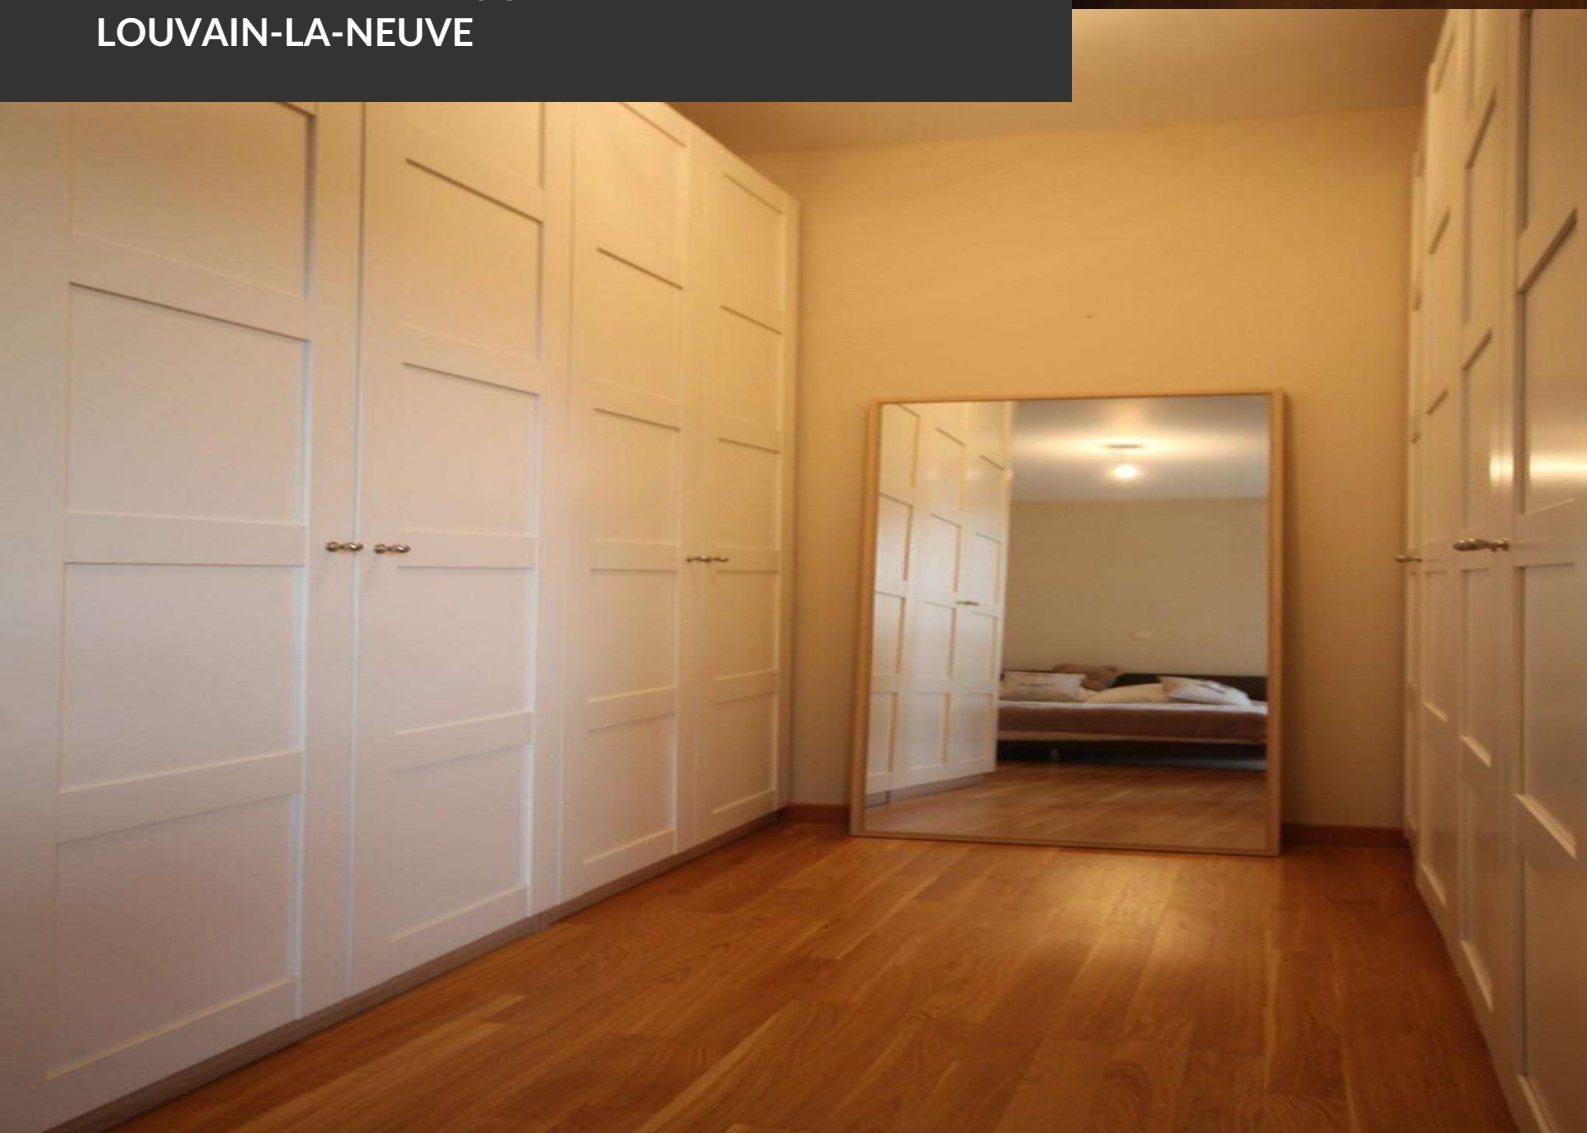

APPARTEMENT TE HUUR
LOUVAIN-LA-NEUVE