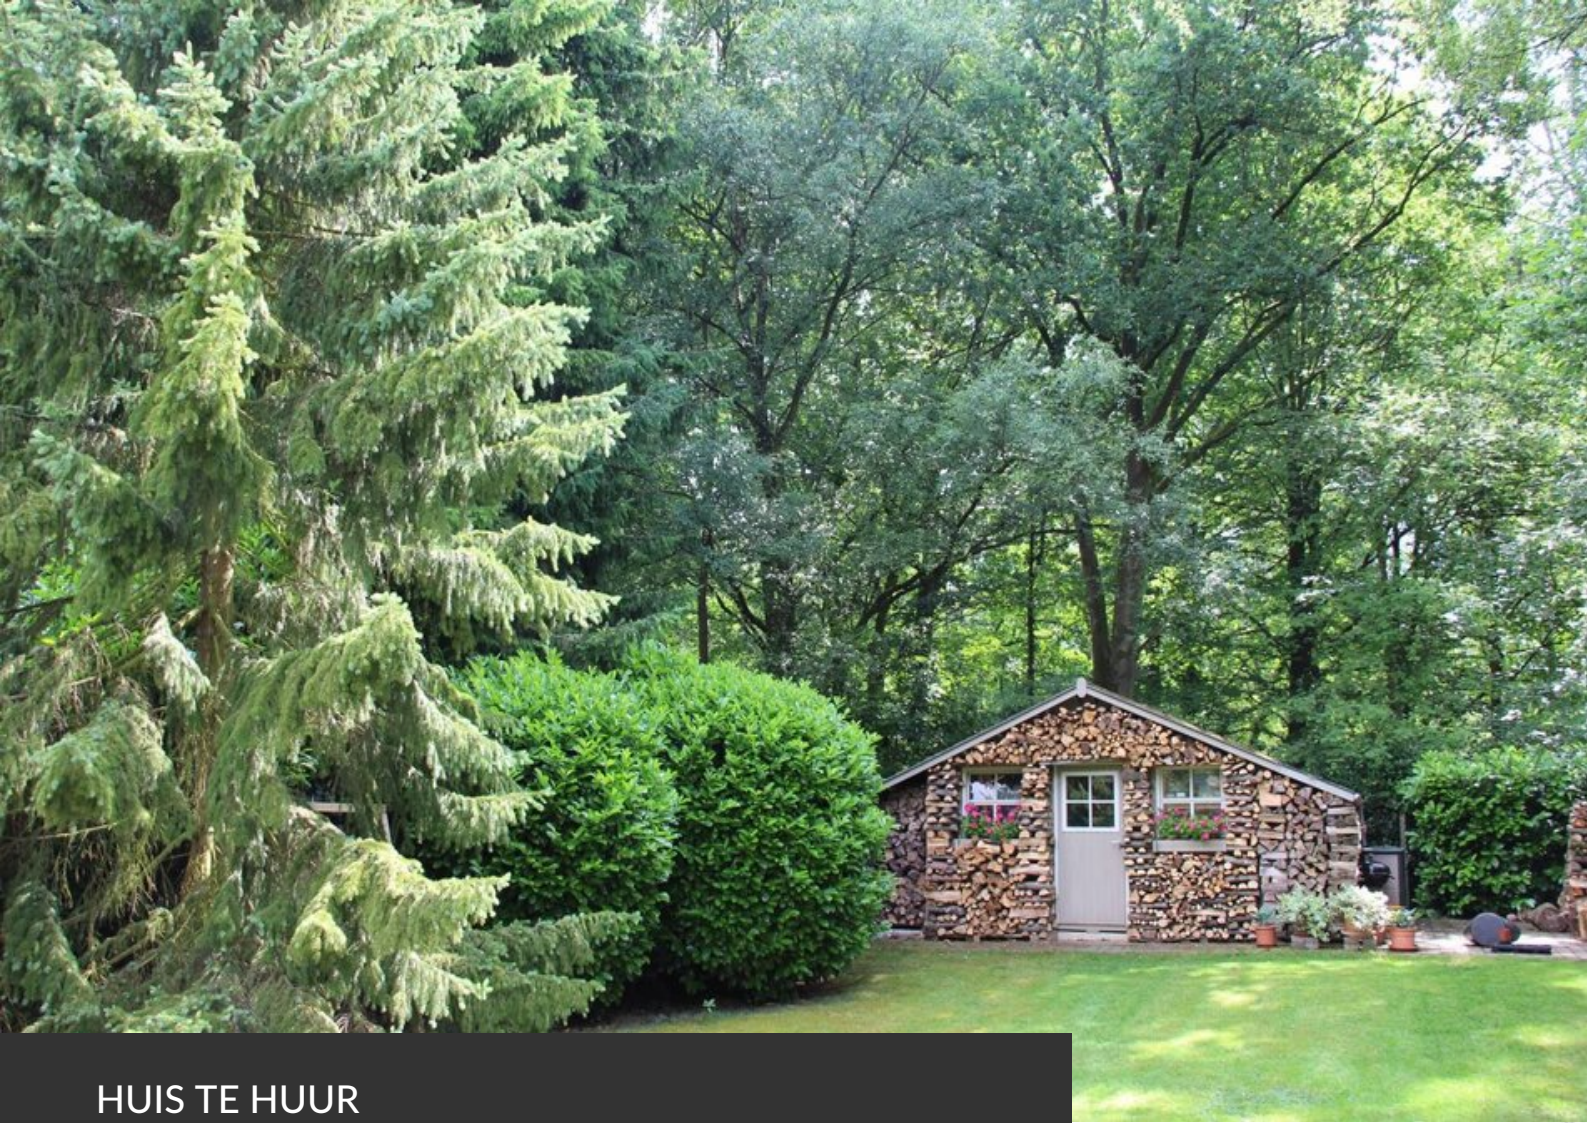

HUIS TE HUUR
WAVRE (BIERGES)