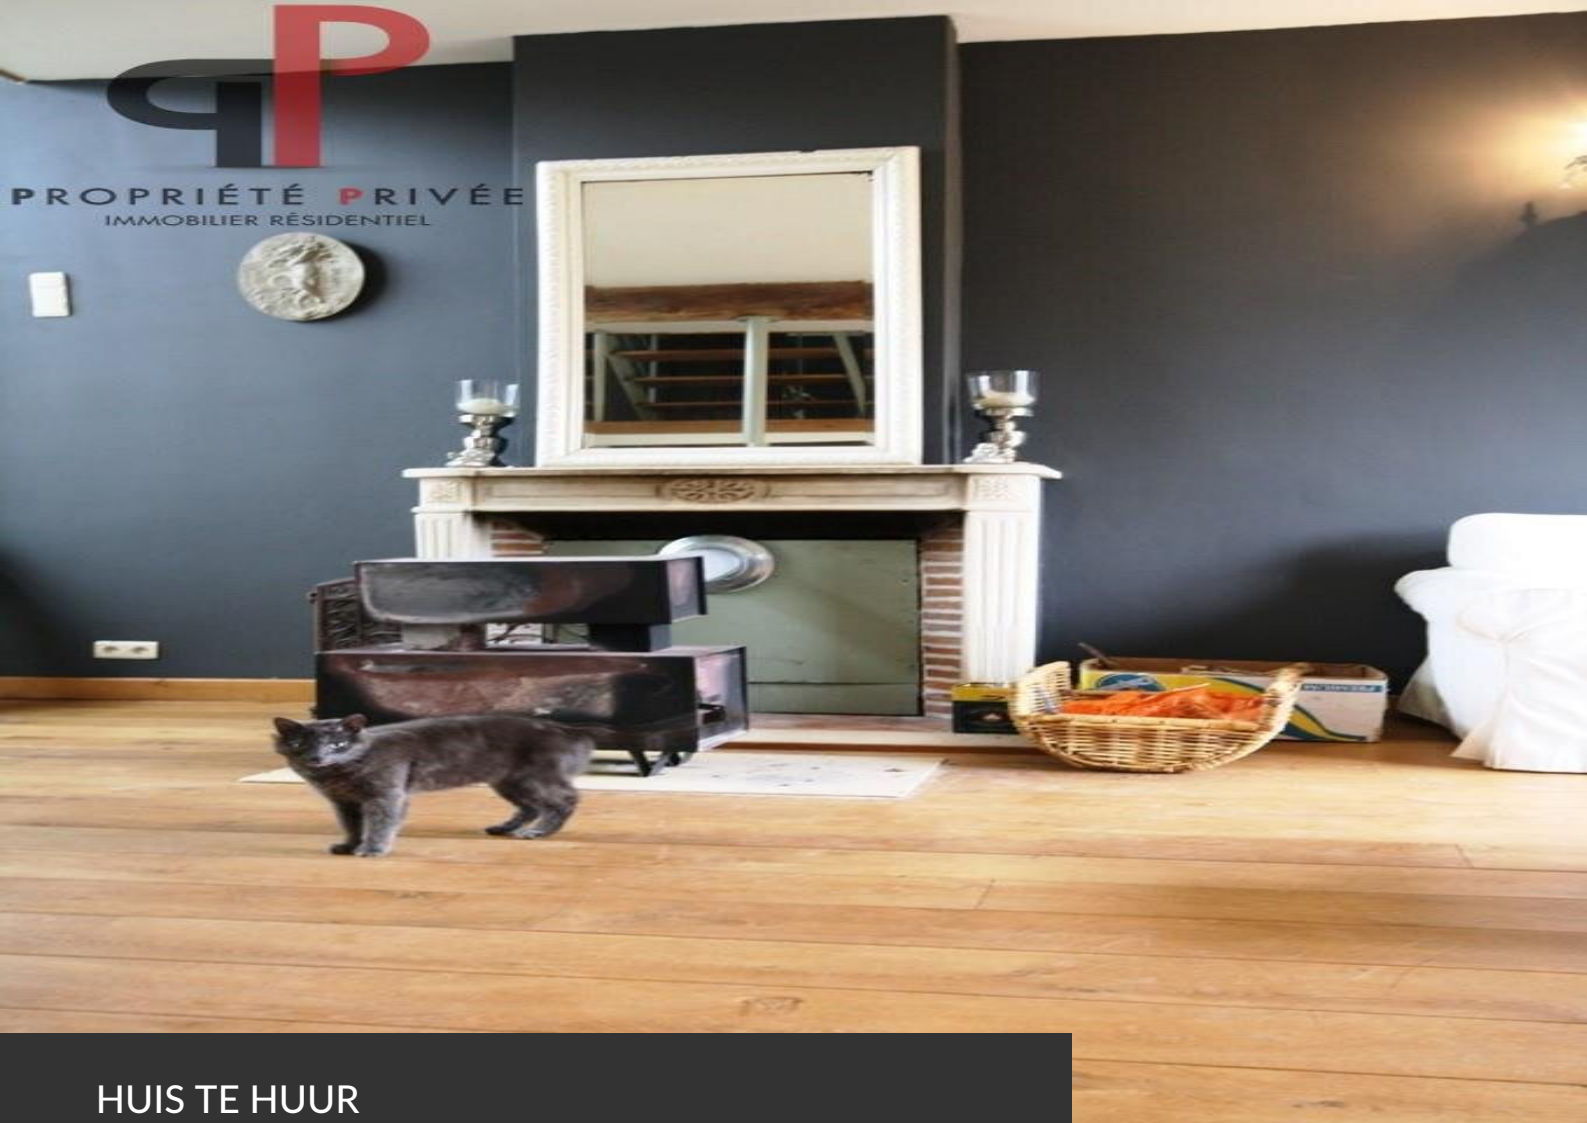

## HUIS TE HUUR WALHAIN

Oppervlakte terrein	3.400 m <sup>2</sup>
Bewoonbare oppervlakte	225 m <sup>2</sup>
Aantal kamers	4
Aantal badkamers	2
Soort verwarming	individueel
EPC - Unieke code	20130618015041
EPC - E Spec	347 kWh/m <sup>2</sup> .an
EPC - E totaal	99.665 kWh/an