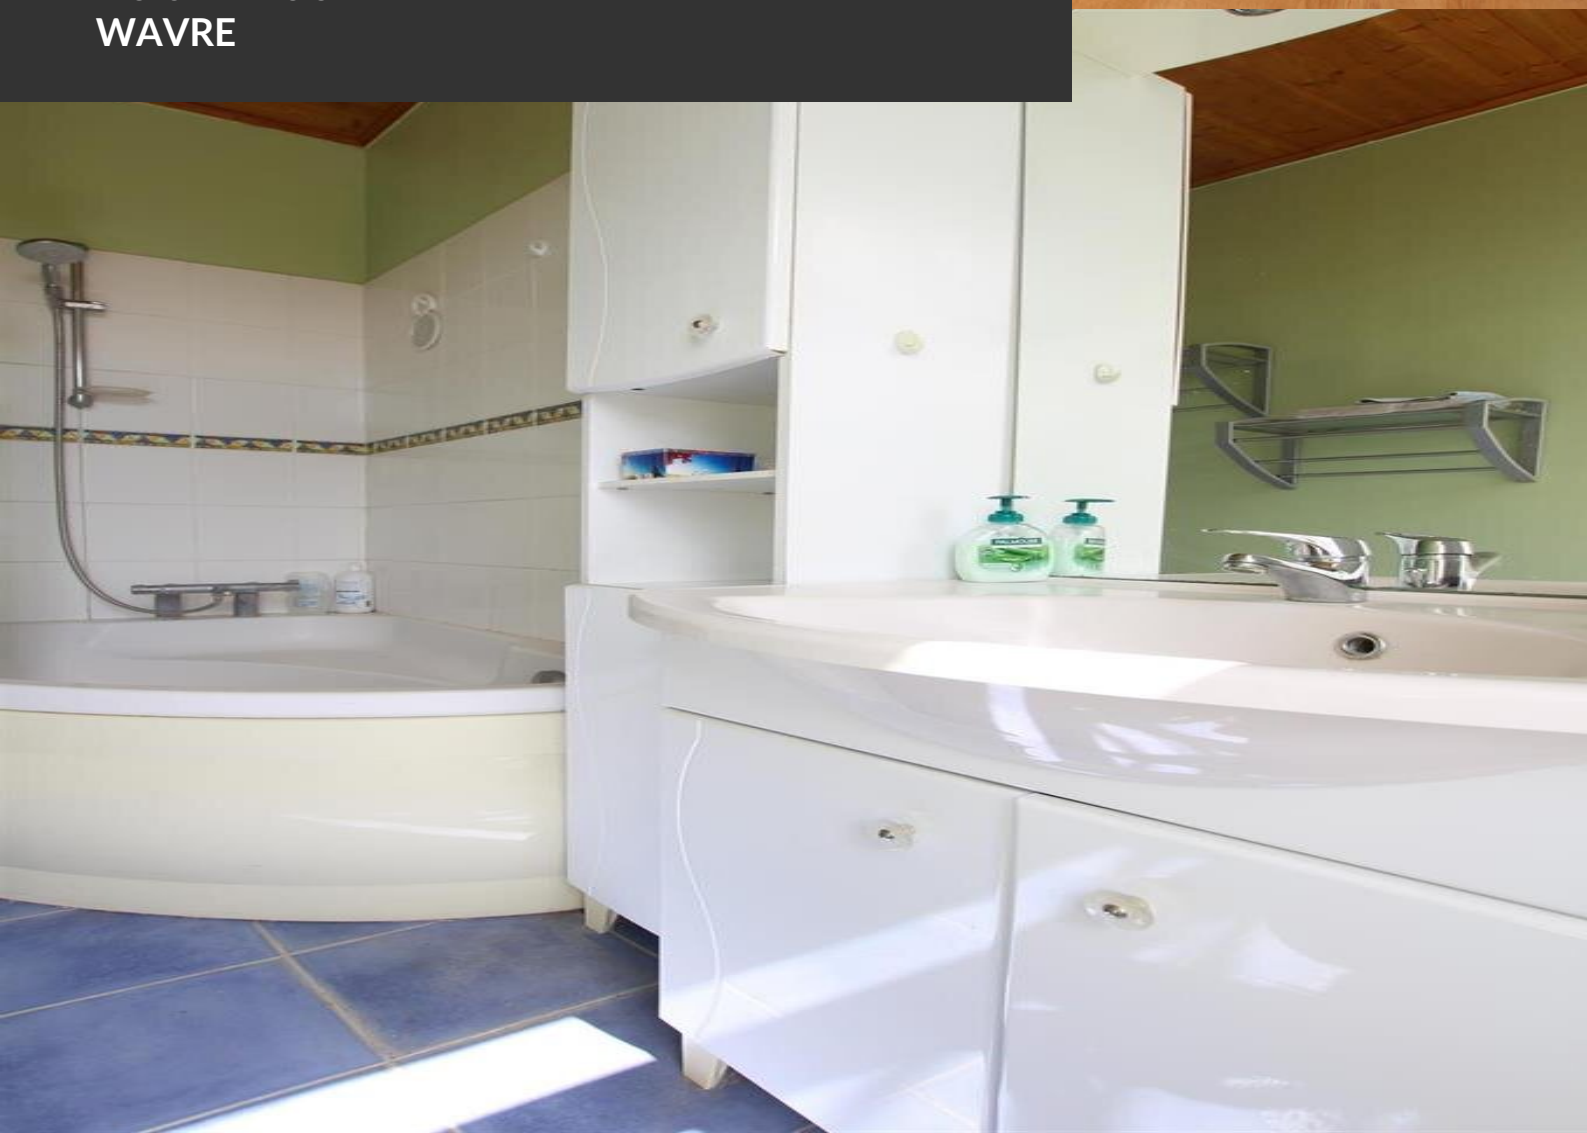

HUIS TE HUUR
WAVRE