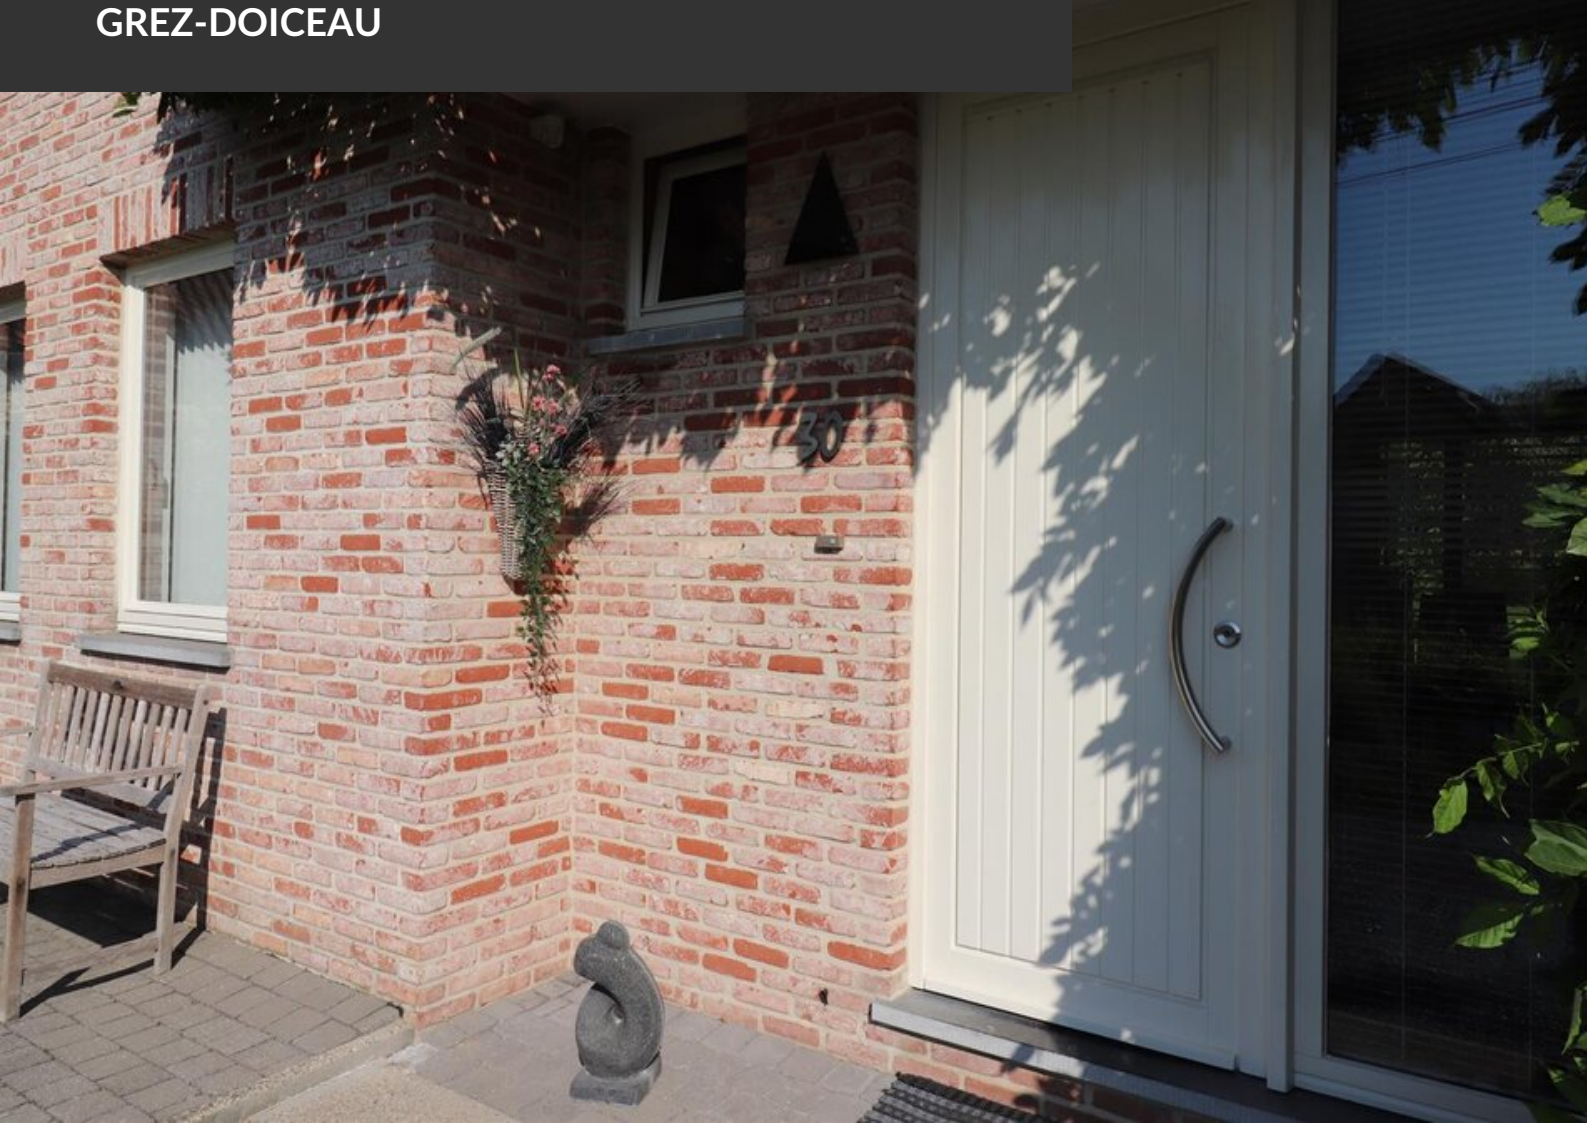

MAISON À VENDRE
GREZ-DOICEAU