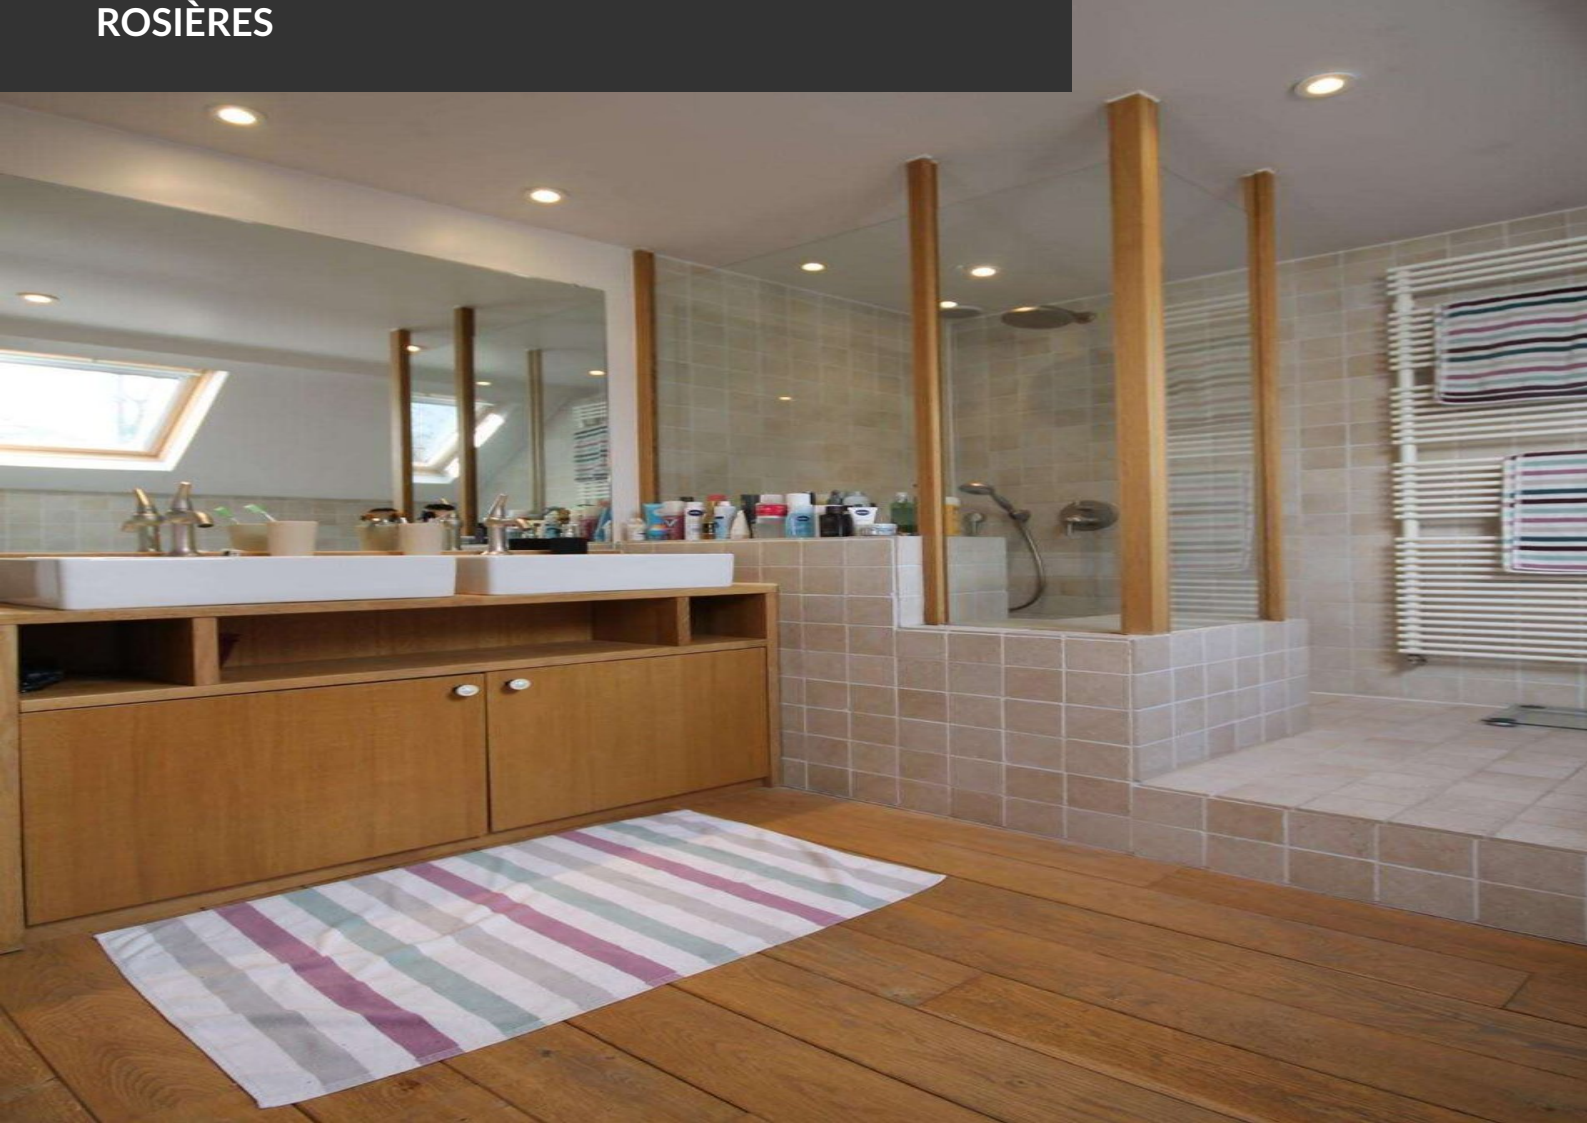

MAISON À LOUER
ROSIÈRES