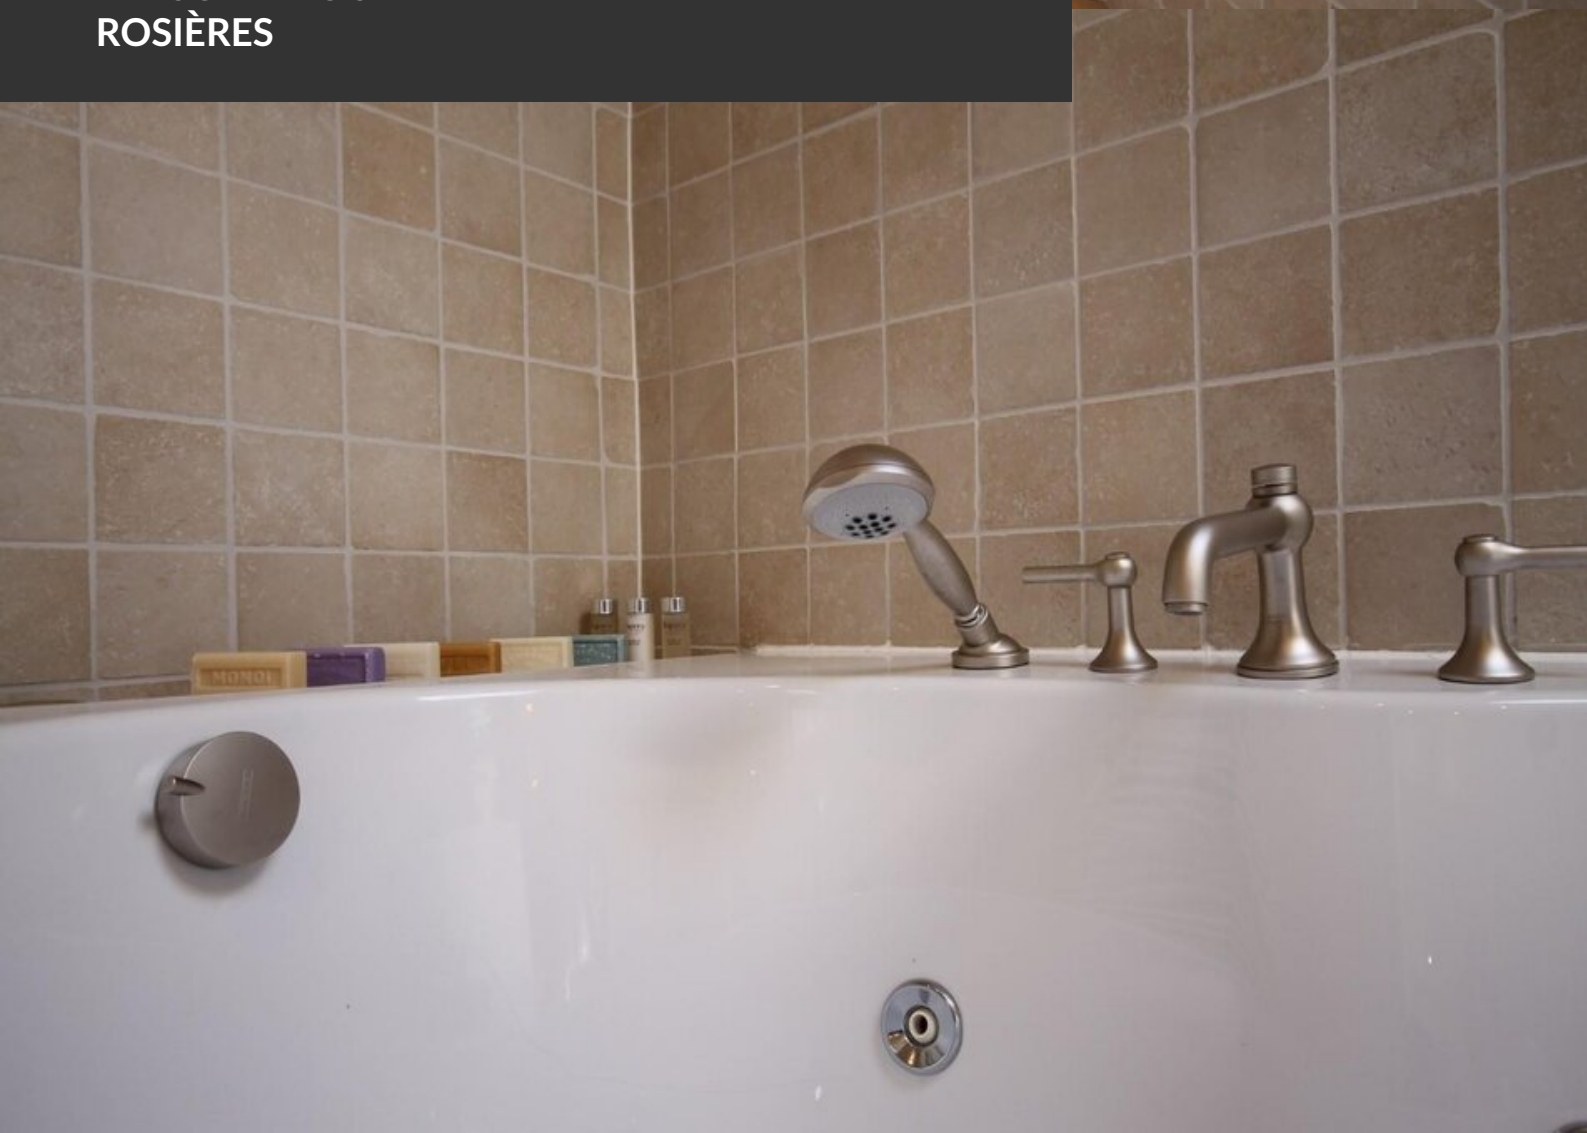

MAISON À LOUER
ROSIÈRES