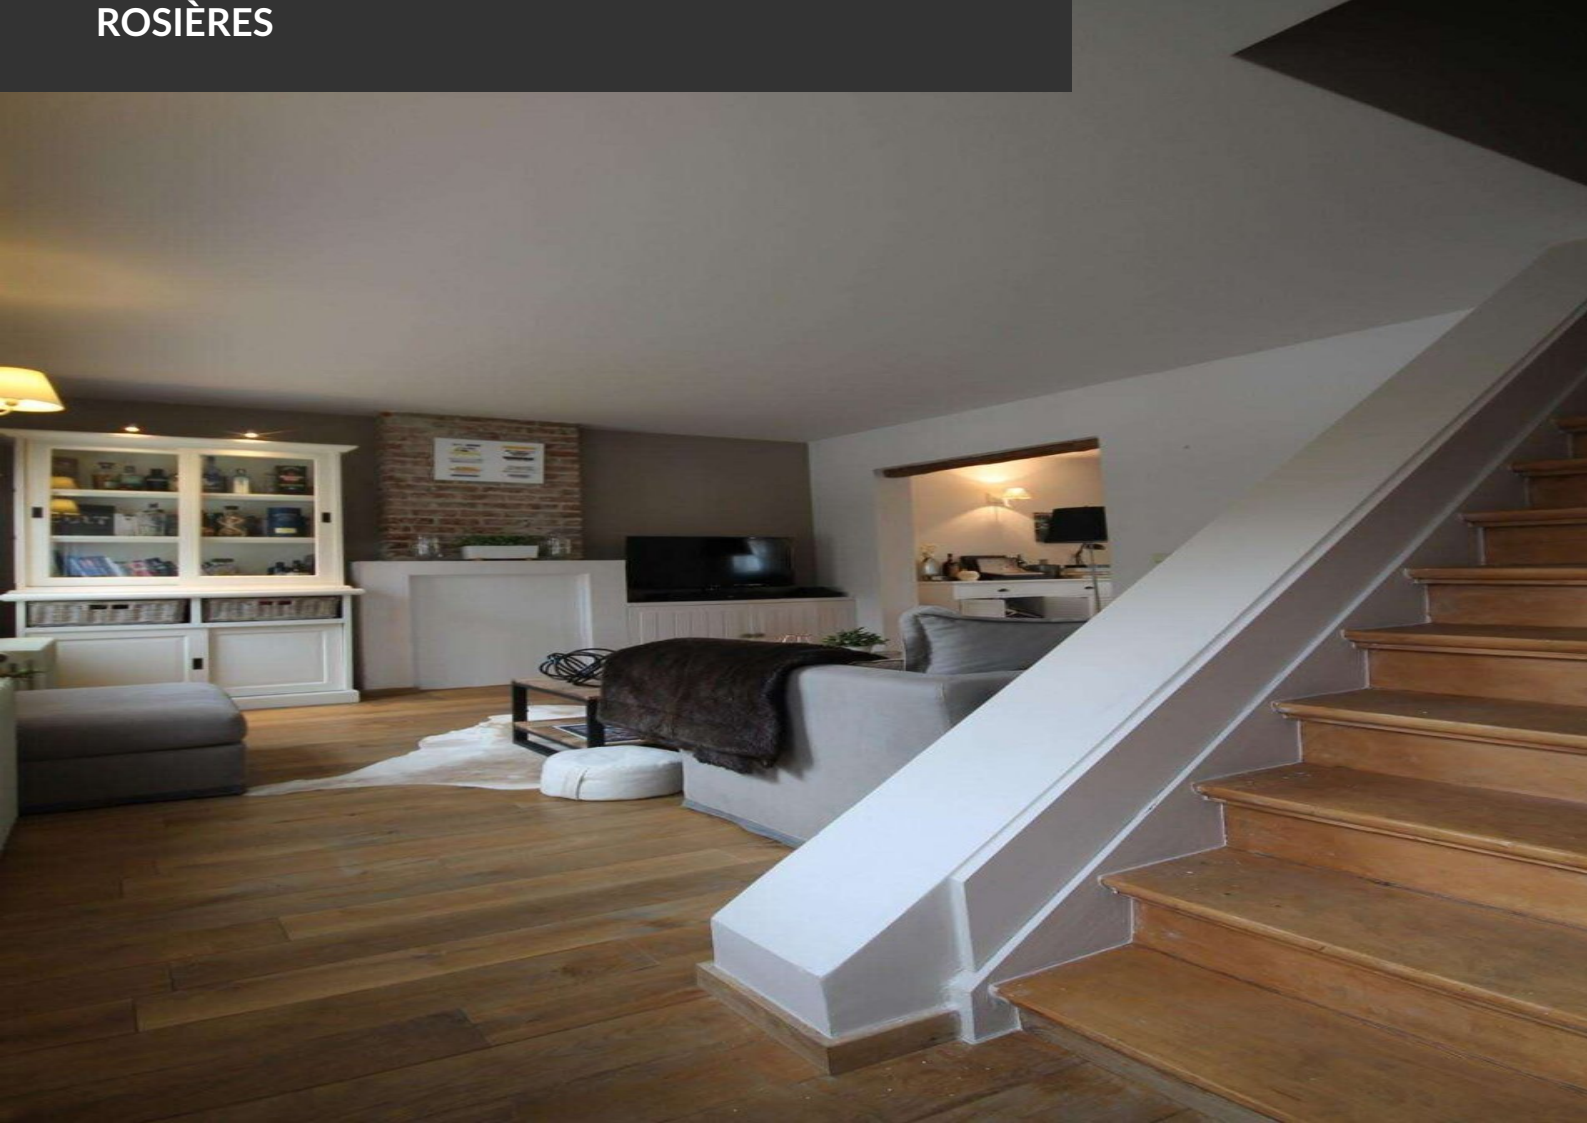

MAISON À LOUER
ROSIÈRES