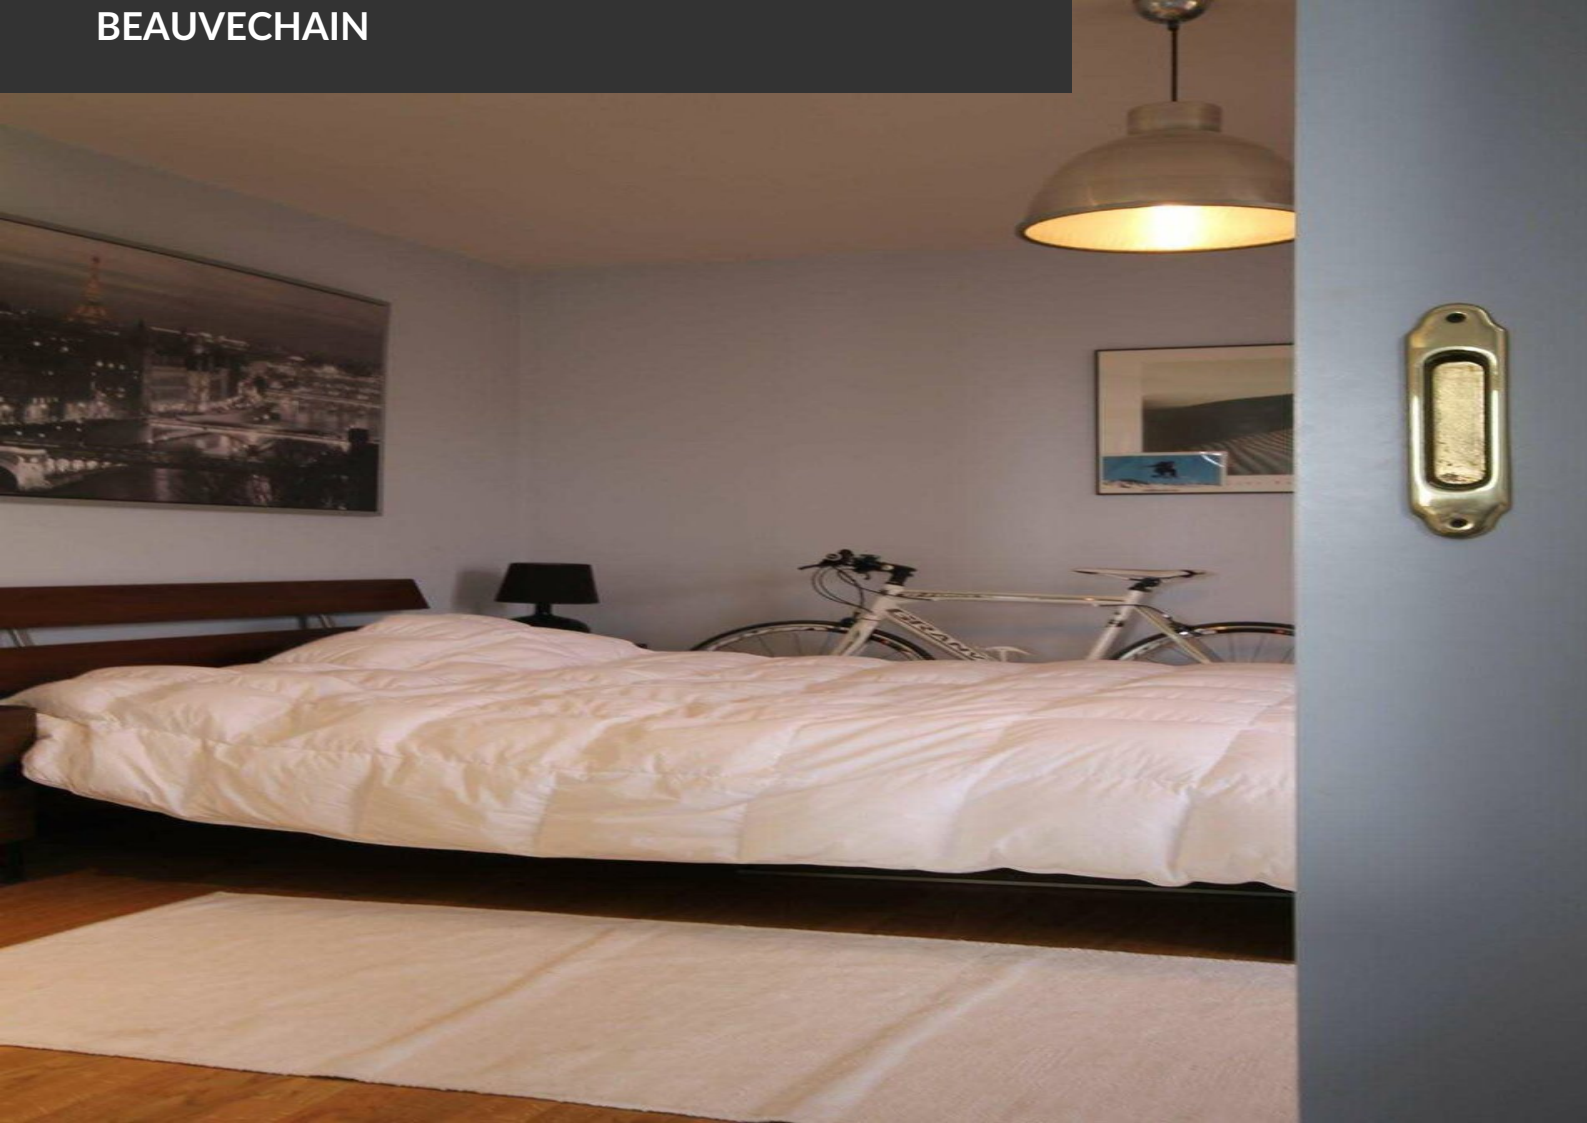

MAISON À VENDRE
BEAUVECHAIN