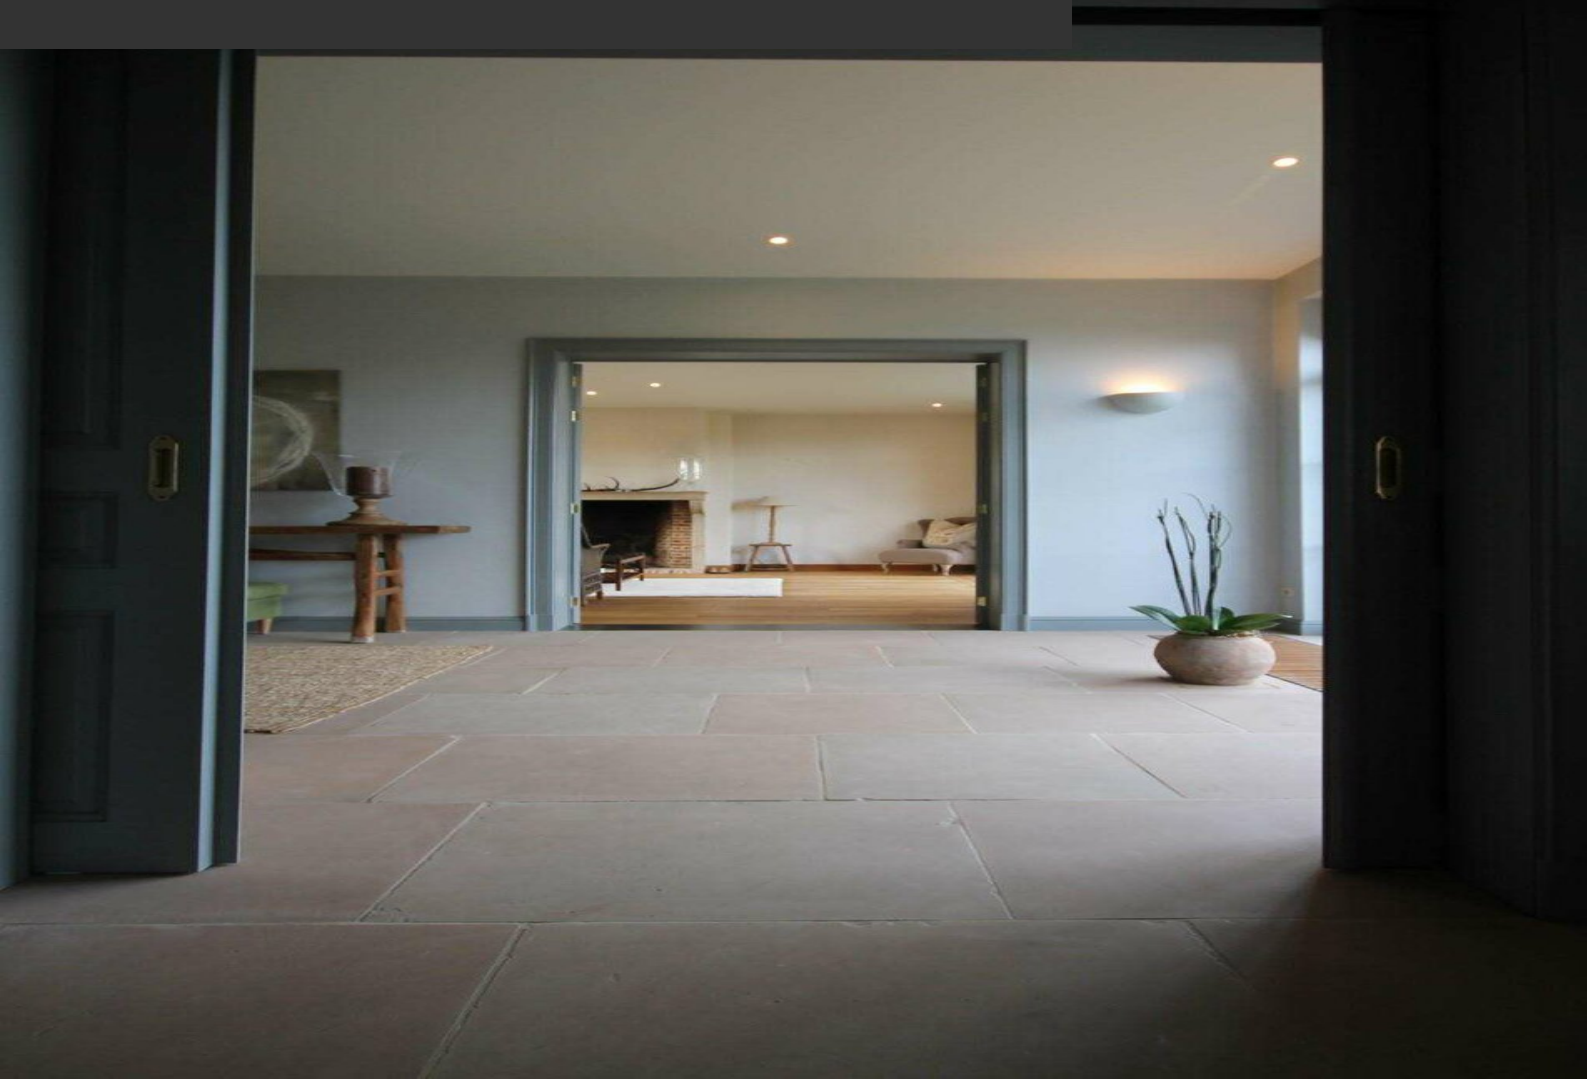

MAISON À VENDRE
BEAUVÉCHAIN