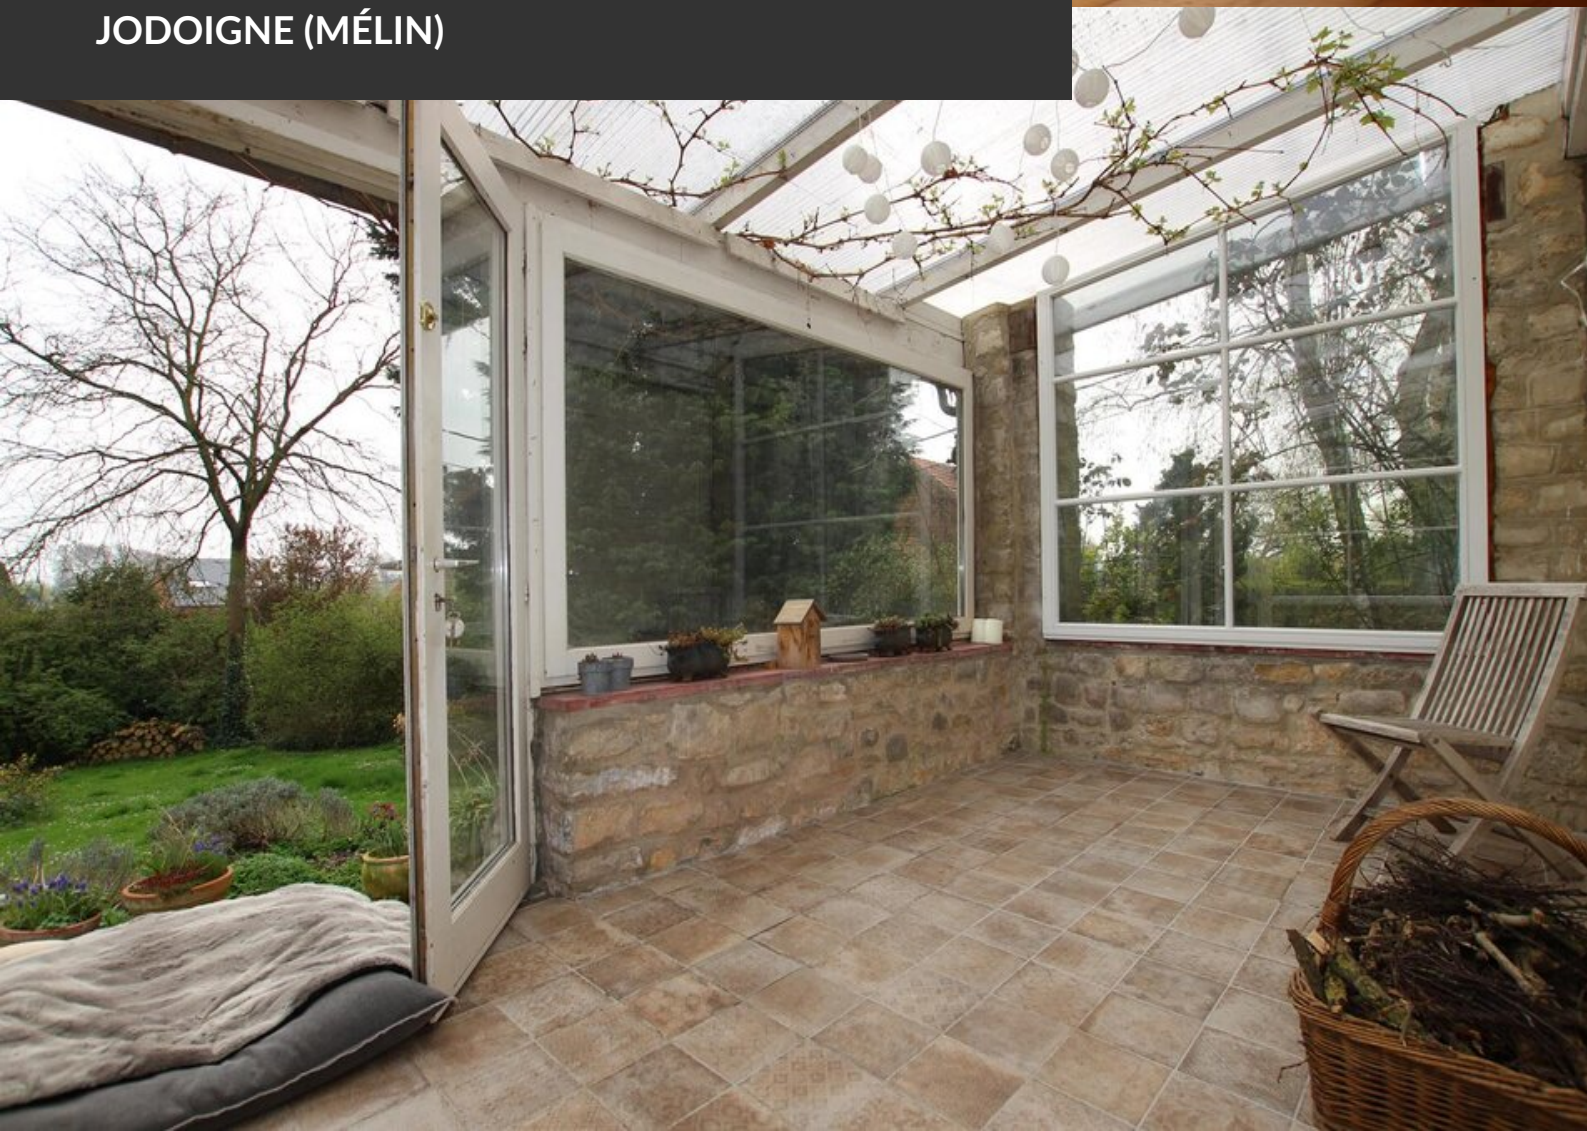

MAISON À LOUER
JODOIGNE (MÉLIN)