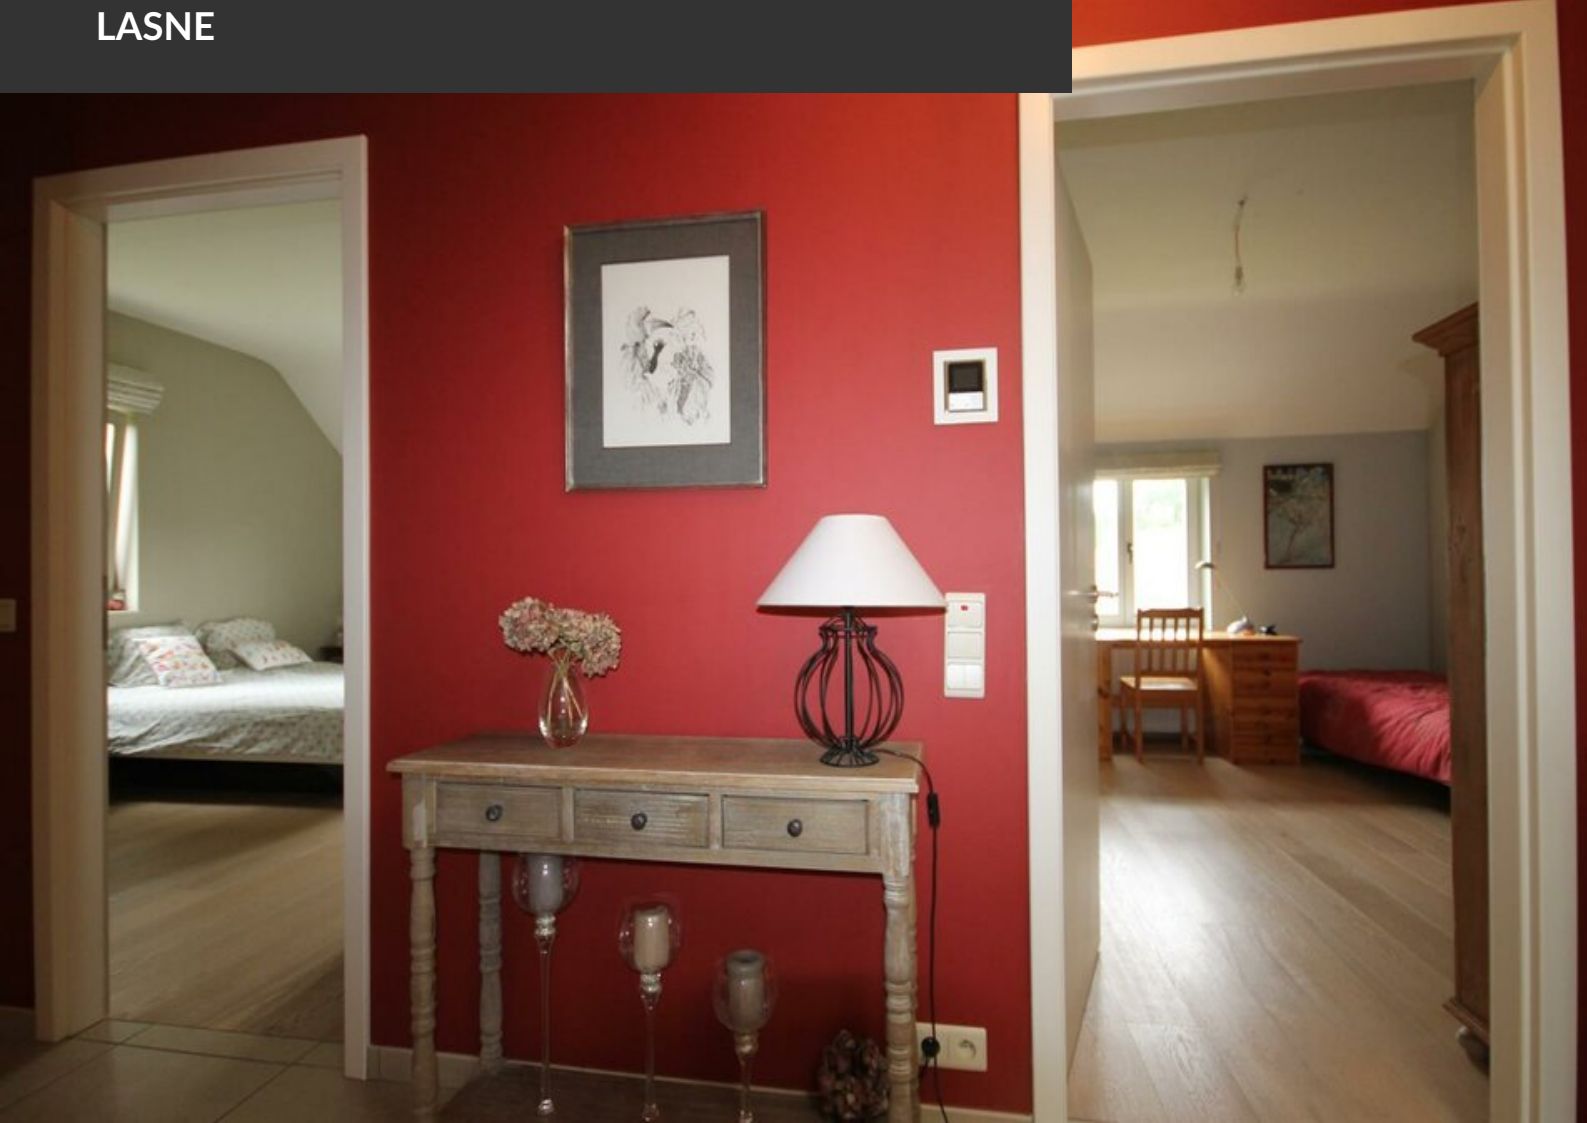

MAISON À VENDRE
LASNE