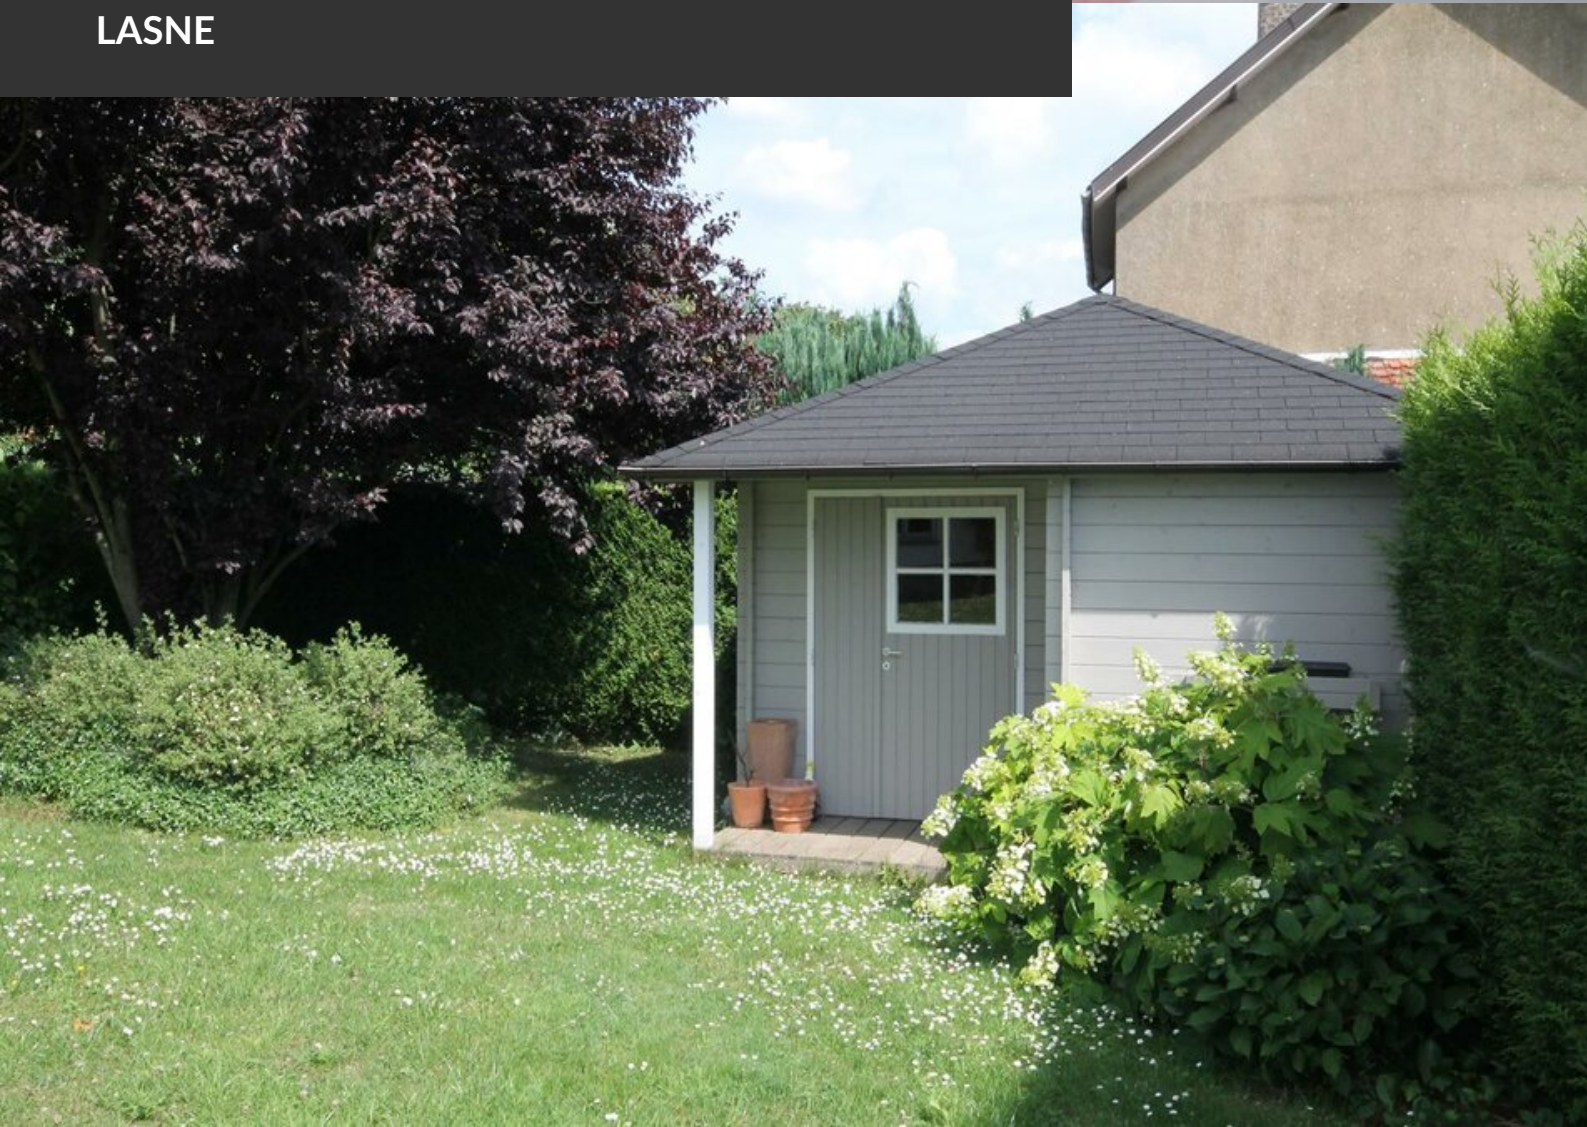

MAISON À VENDRE
LASNE