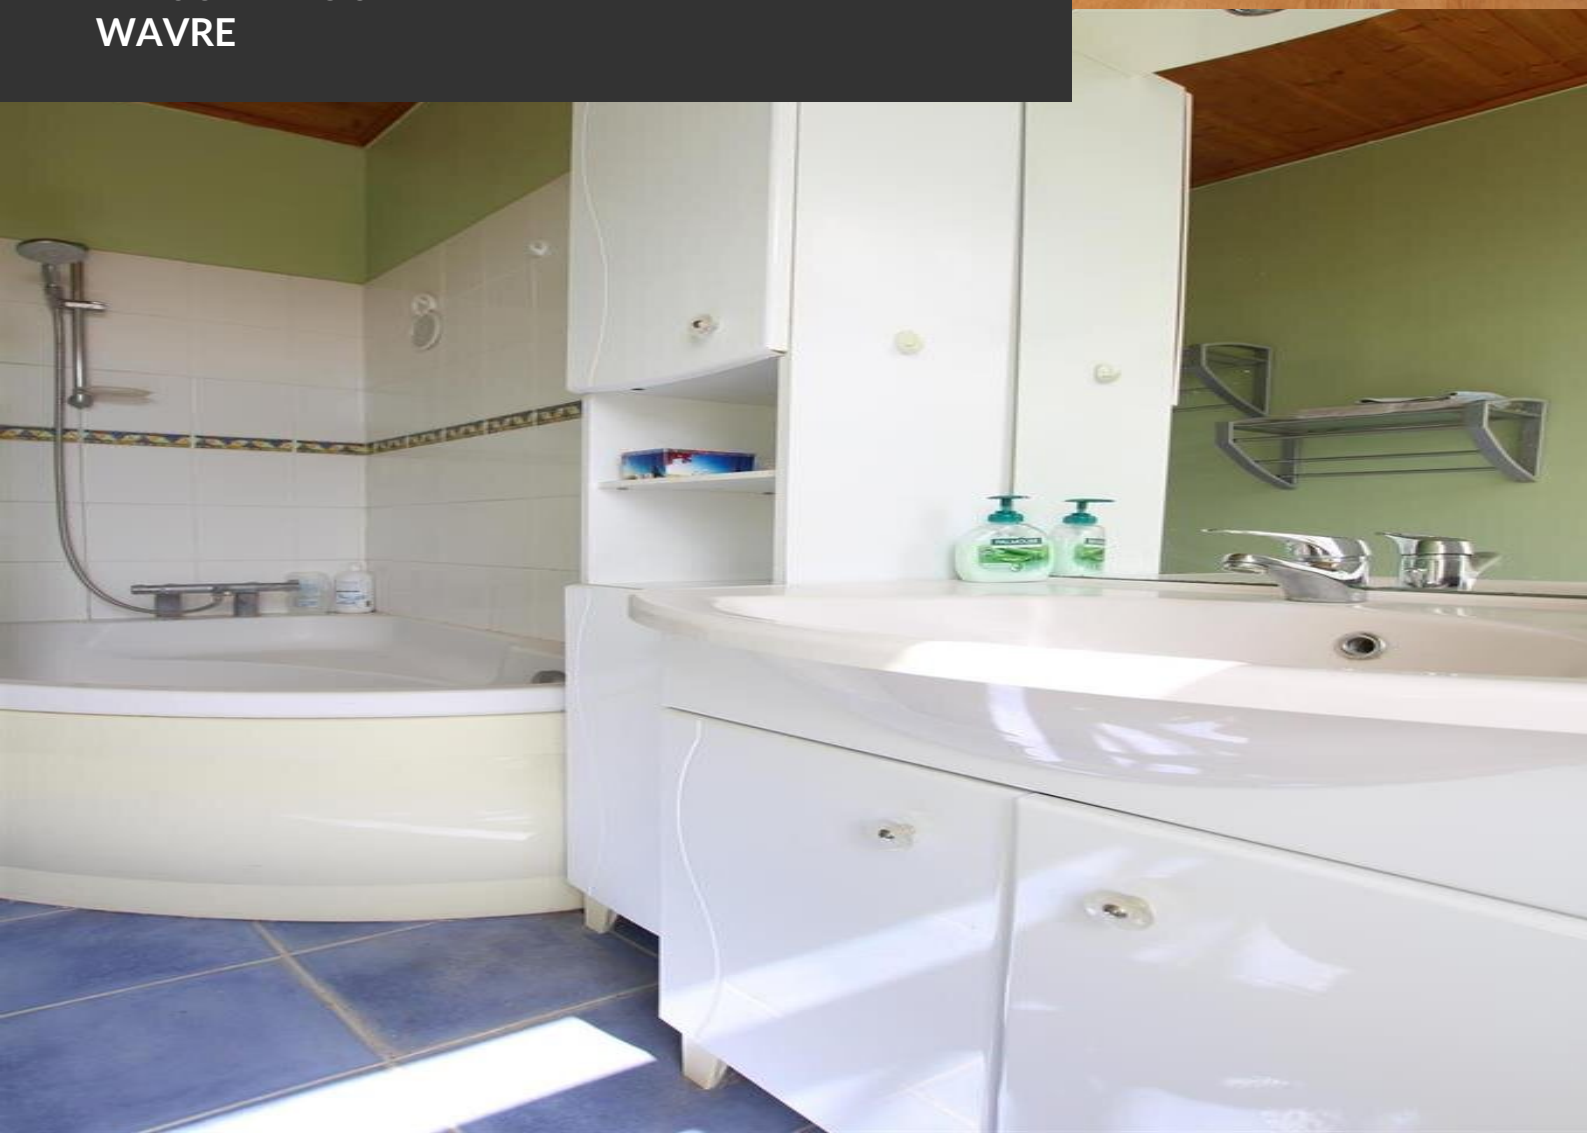

MAISON À LOUER
WAVRE