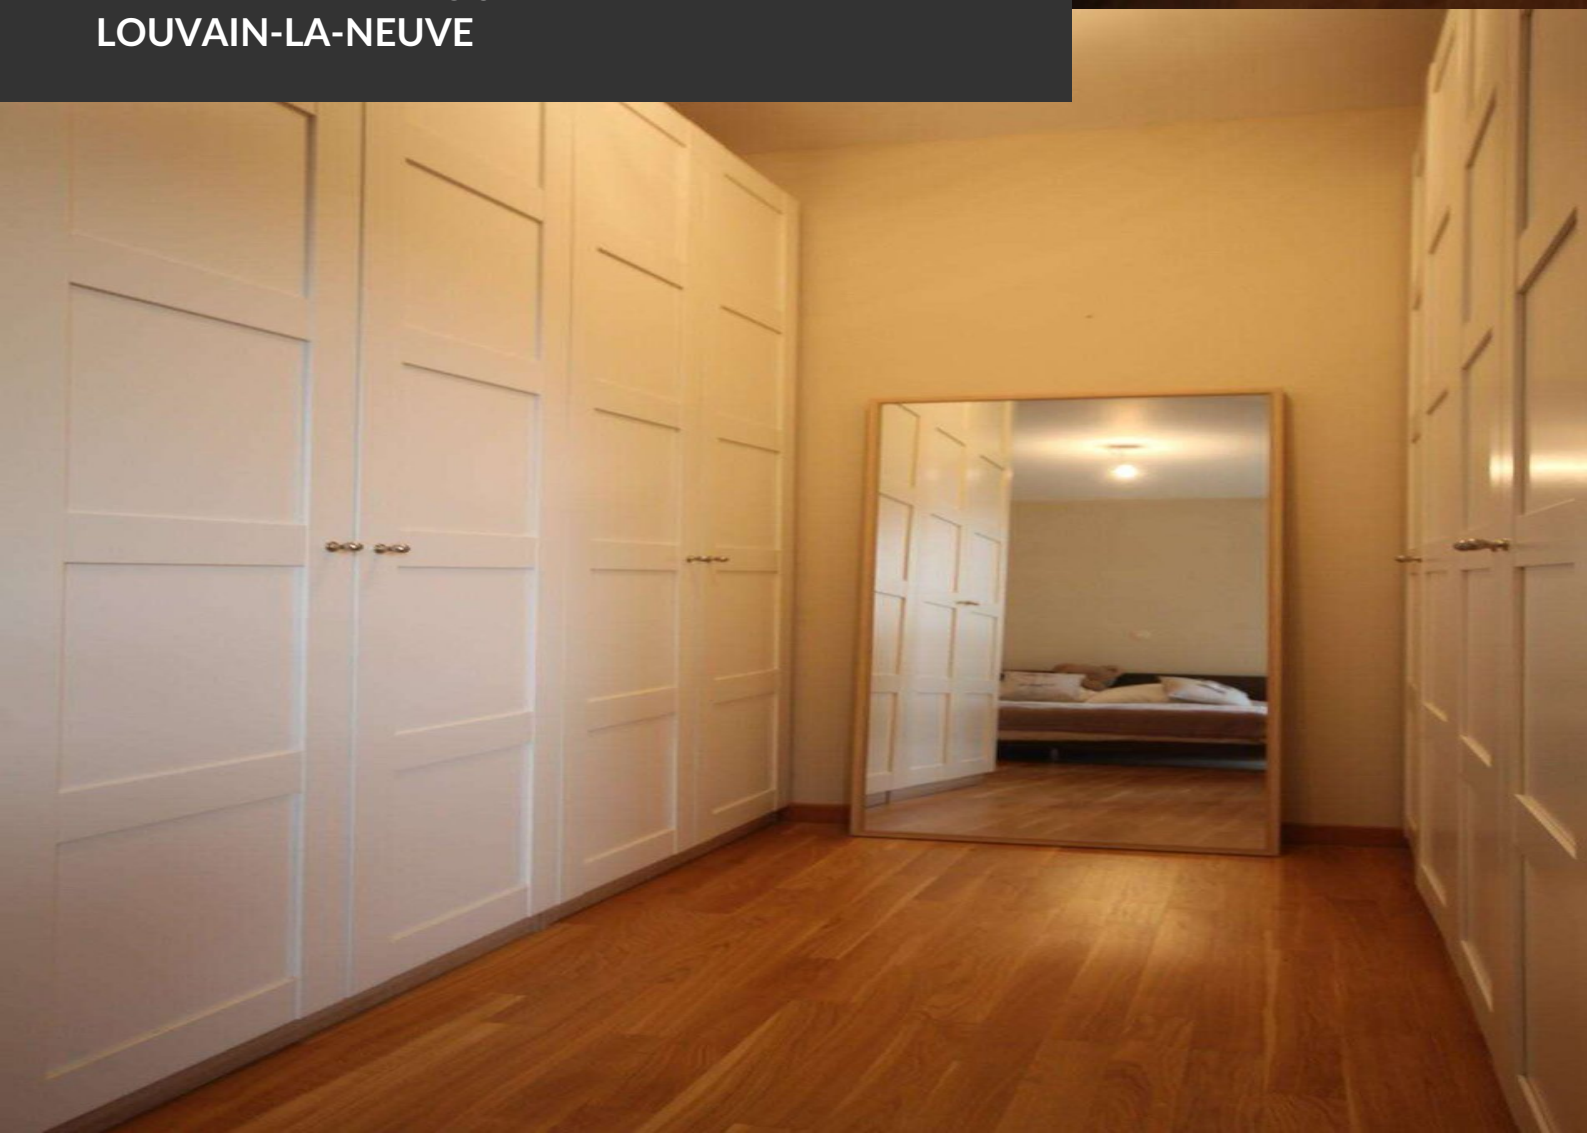

APPARTEMENT À LOUER
LOUVAIN-LA-NEUVE