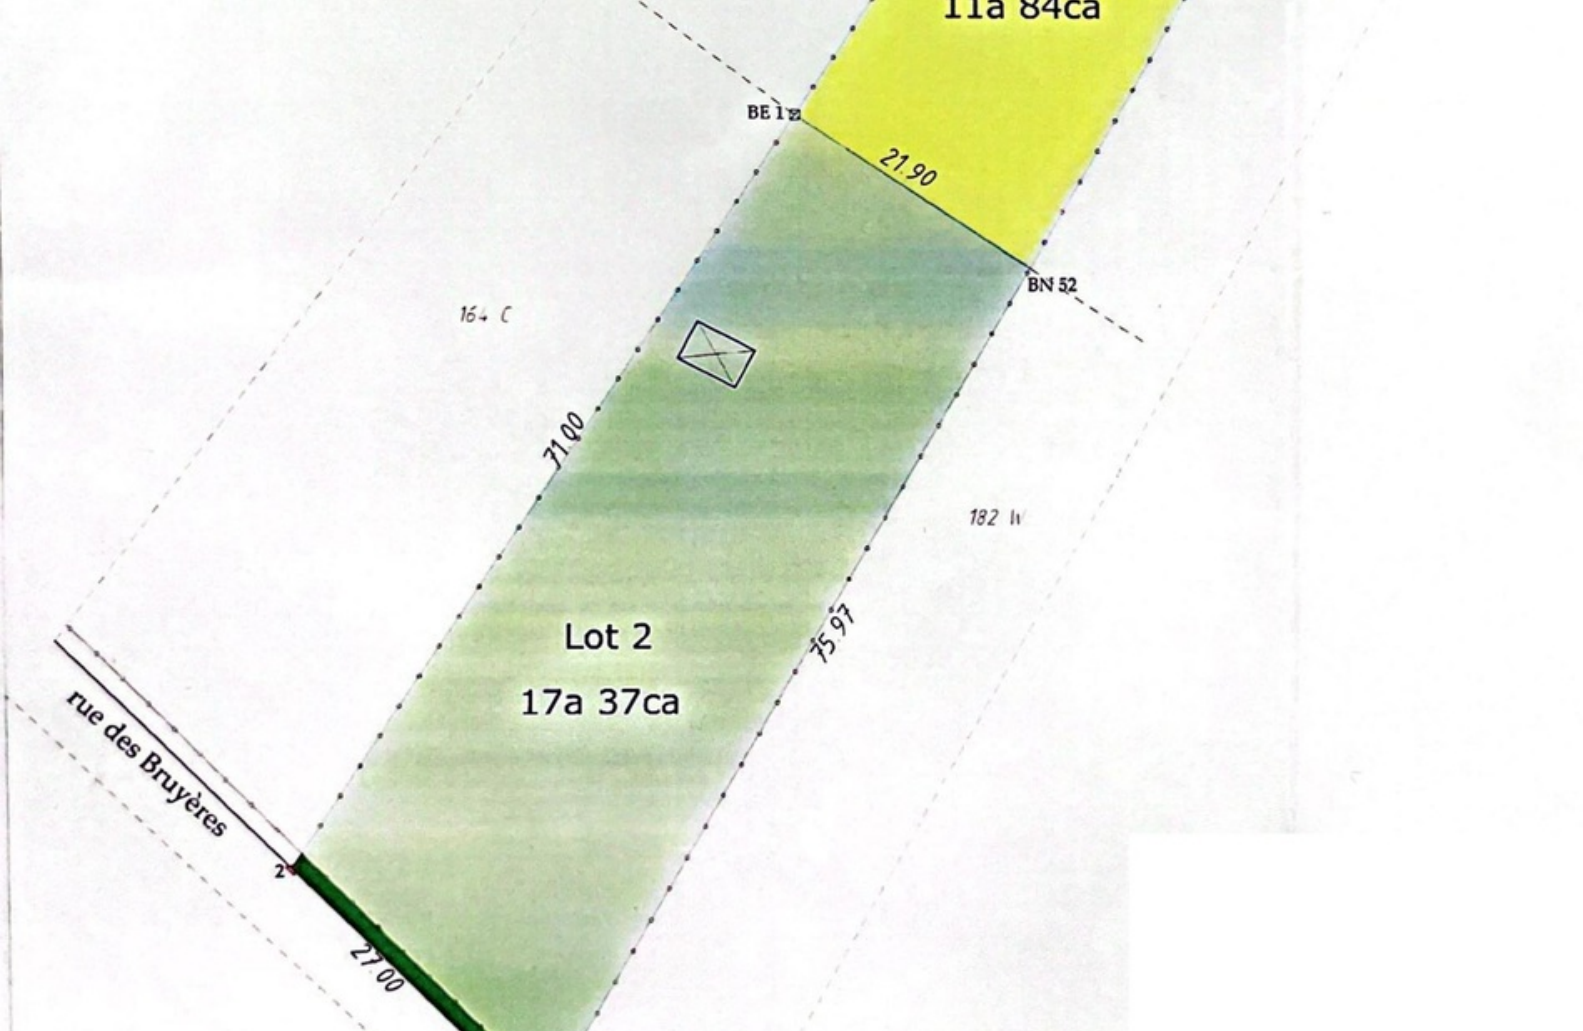

## TERRAIN À VENDRE GREZ-DOICEAU

C'est dans le magnifique village de Biez que nous vous proposons l'un des derniers terrains à bâtir. Situé dans une petite rue, il bénéficie d'un environnement privilégié avec son cadre champêtre et le calme qui y règne. Ce terrain sans relief développe une largeur de façade de 27 mètres, idéal pour y implanter une villa 4 façades. Il s'agit d'une très belle opportunité que nous nous ferons plaisir de vous présenter. Le propriétaire vendeur se réserve le droit d'accepter l'offre ou de la refuser.

## TERRAIN À VENDRE GREZ-DOICEAU

Superficie du terrain	1.737 m <sup>2</sup>
Largeur du terrain	27 m
Profondeur du terrain	75 m
Disponibilité	à l'acte