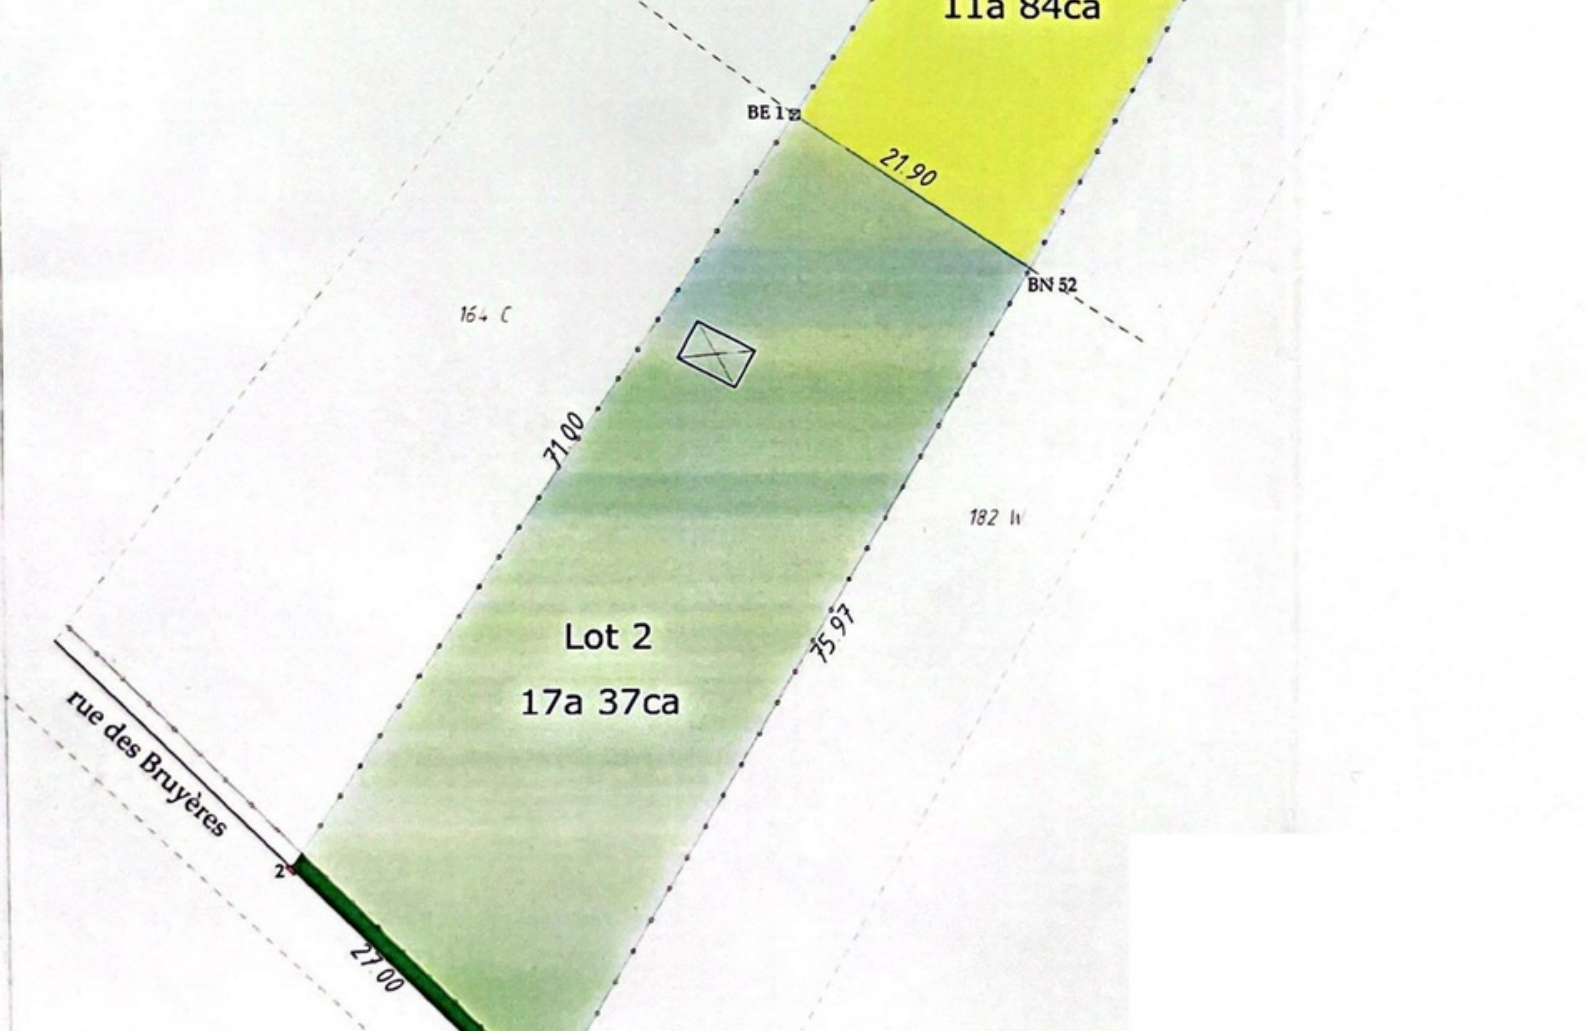

## TERRAIN À VENDRE GREZ-DOICEAU

C'est dans le magnifique village de Biez que nous vous proposons l'un des derniers terrains à bâtir. Situé dans une petite rue, il bénéficie d'un environnement privilégié avec son cadre champêtre et le calme qui y règne. Ce terrain sans relief développe une largeur de façade de 27 mètres, idéal pour y implanter une villa 4 façades. Il s'agit d'une très belle opportunité que nous nous ferons plaisir de vous présenter. Le propriétaire vendeur se réserve le droit d'accepter l'offre ou de la refuser.

## TERRAIN À VENDRE GREZ-DOICEAU

Superficie du terrain	1.737 m <sup>2</sup>
Largeur du terrain	27 m
Profondeur du terrain	75 m
Disponibilité	à l'acte