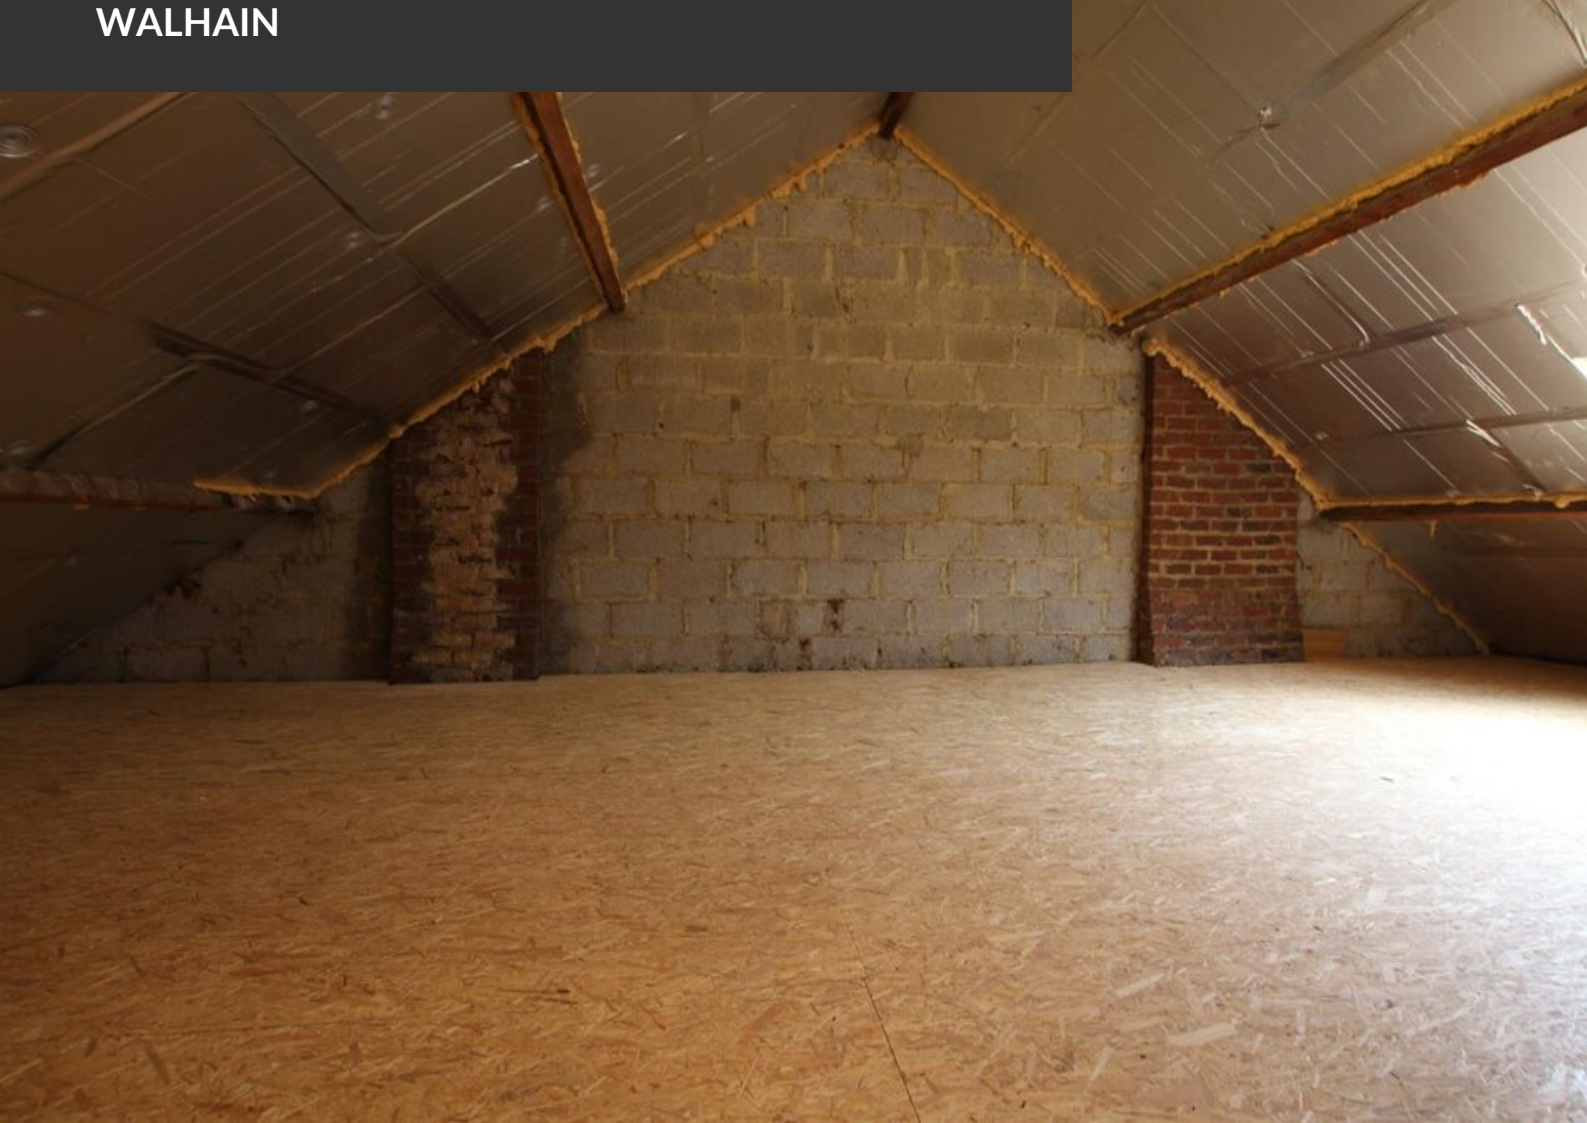

MAISON À VENDRE
WALHAIN