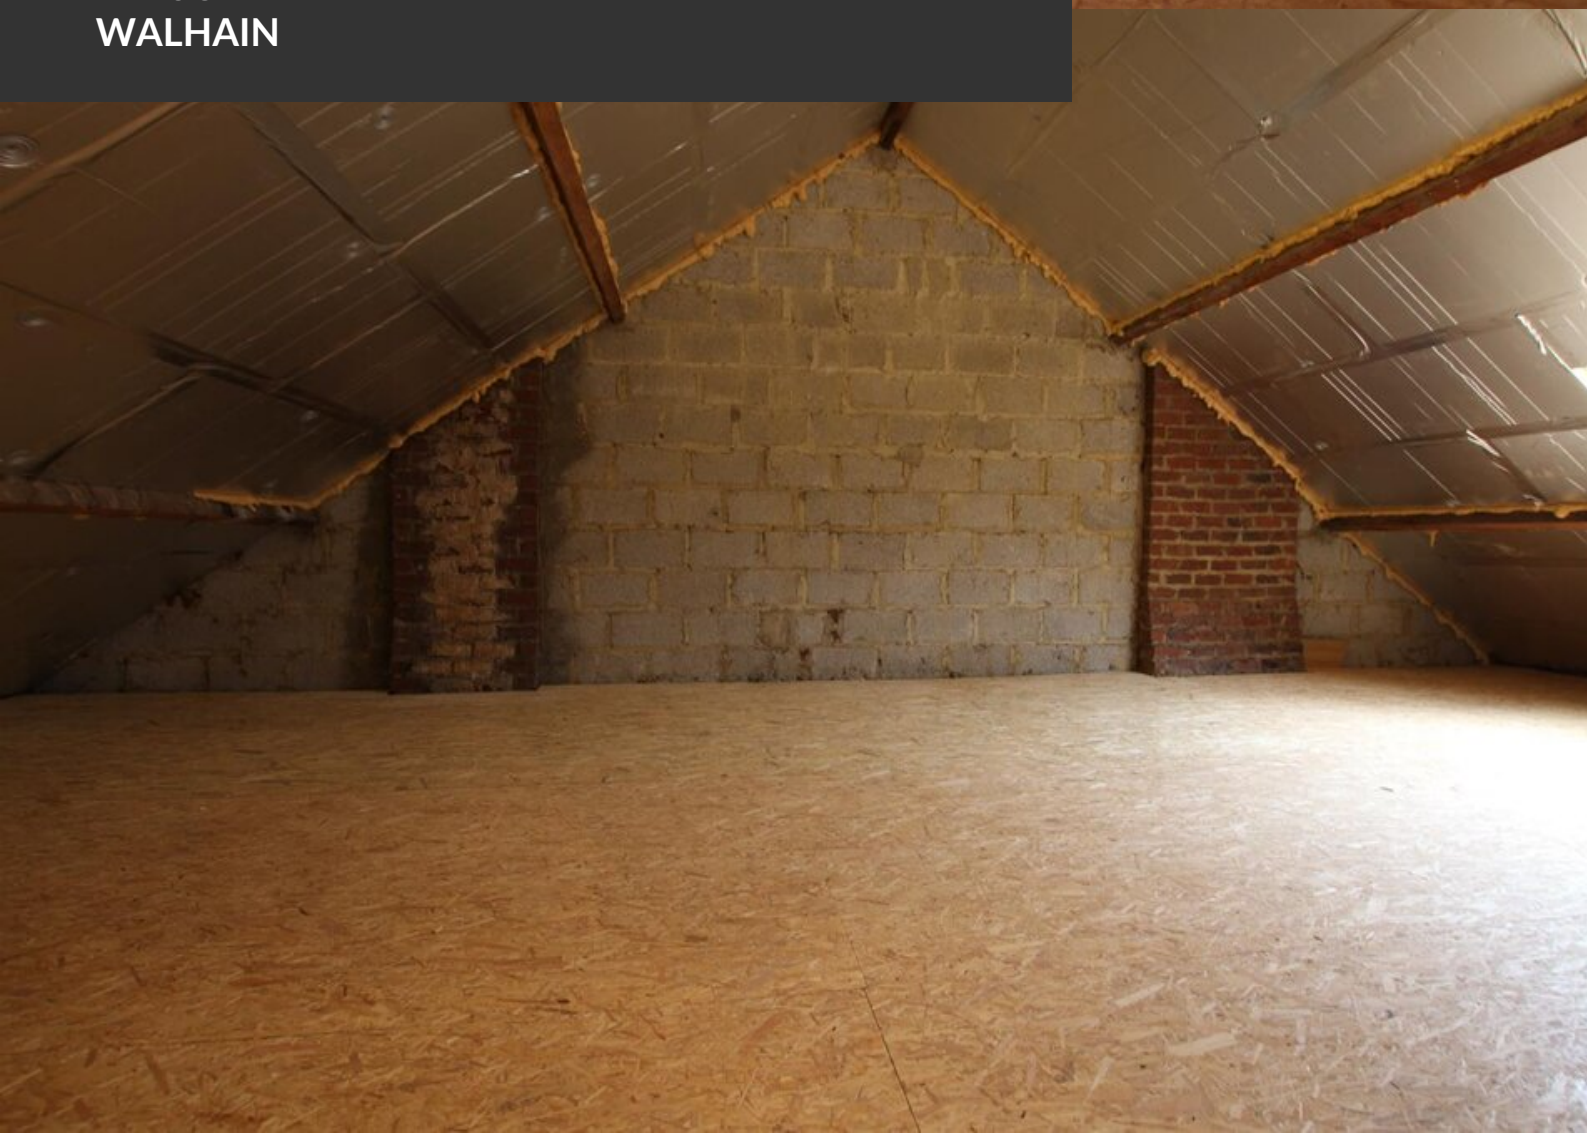

MAISON À VENDRE
WALHAIN