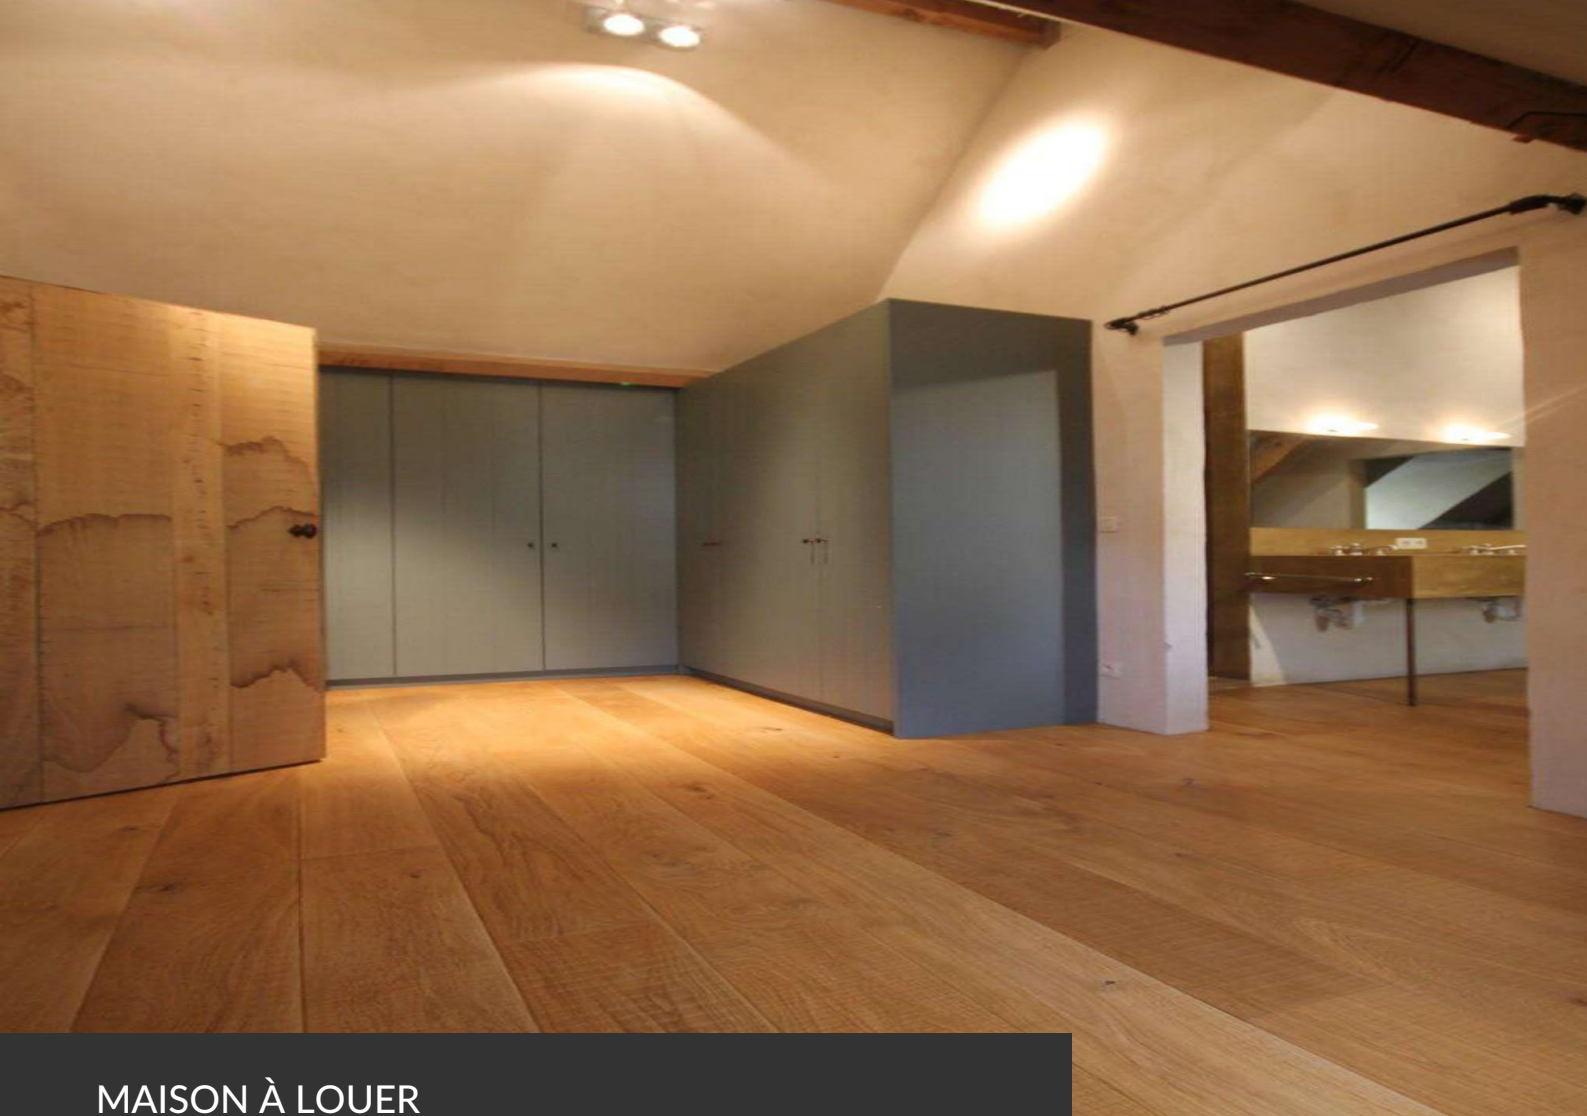

MAISON À LOUER
BEAUVÉCHAIN NODEBAIS