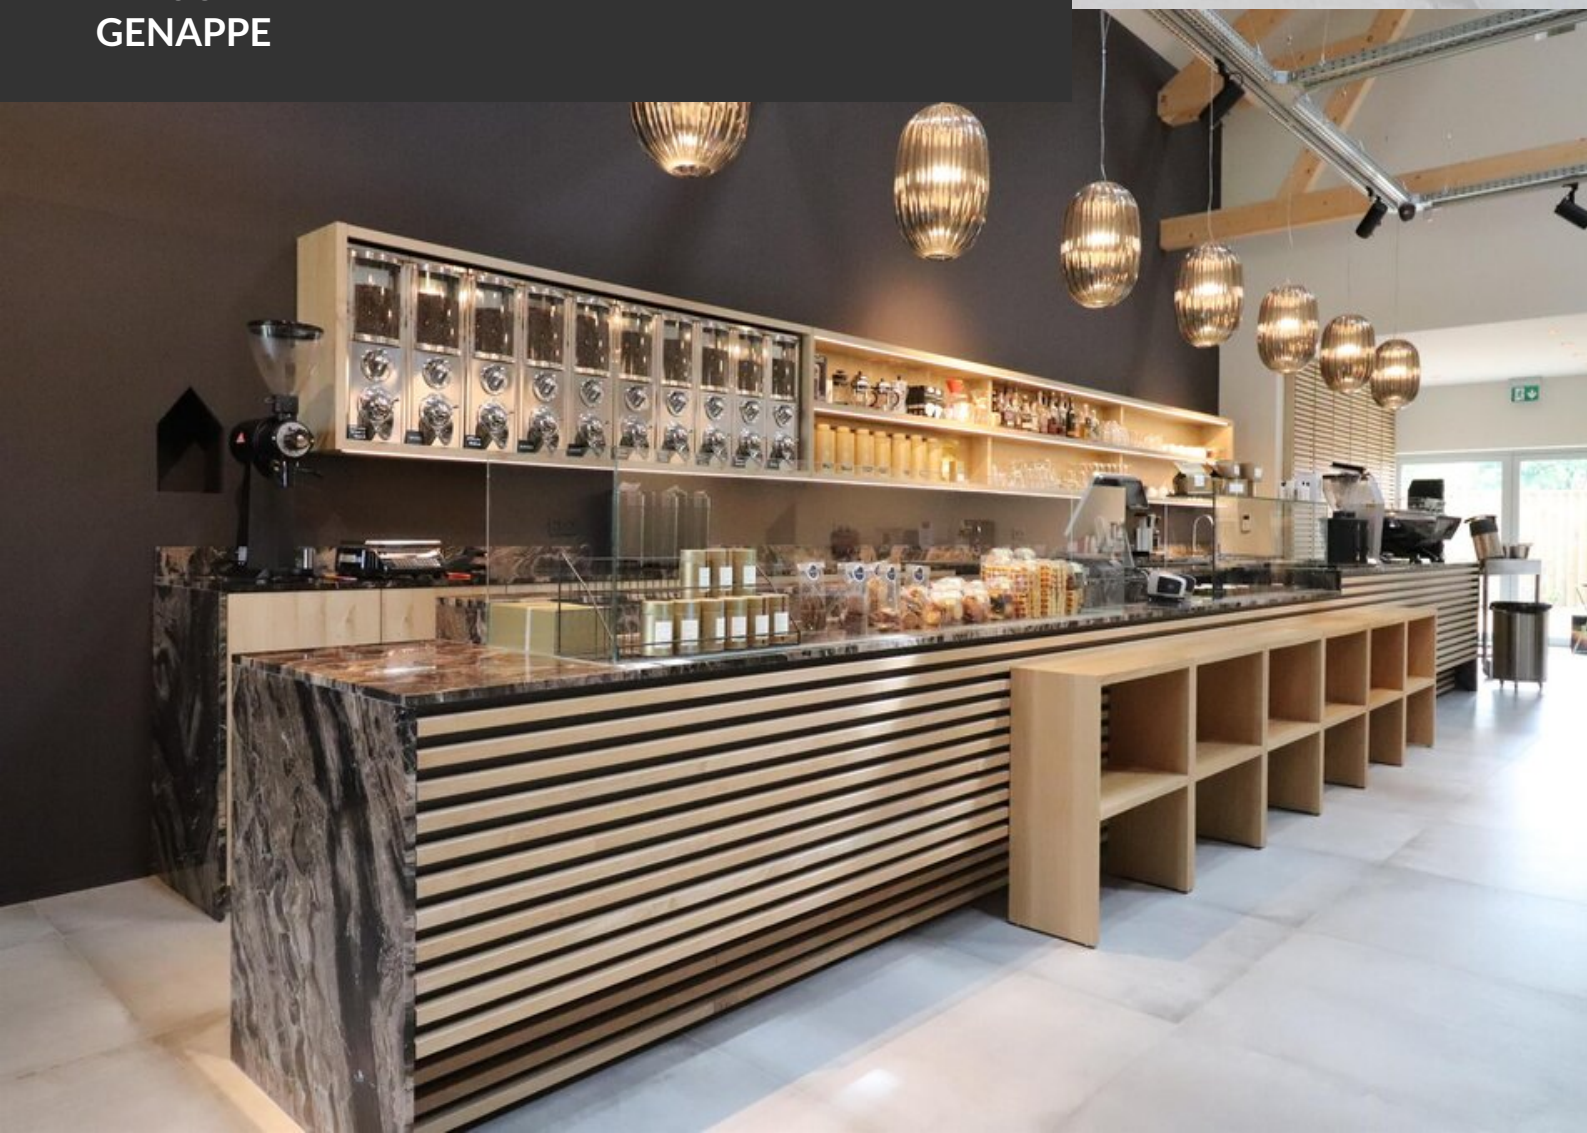

MAISON À VENDRE
GENAPPE