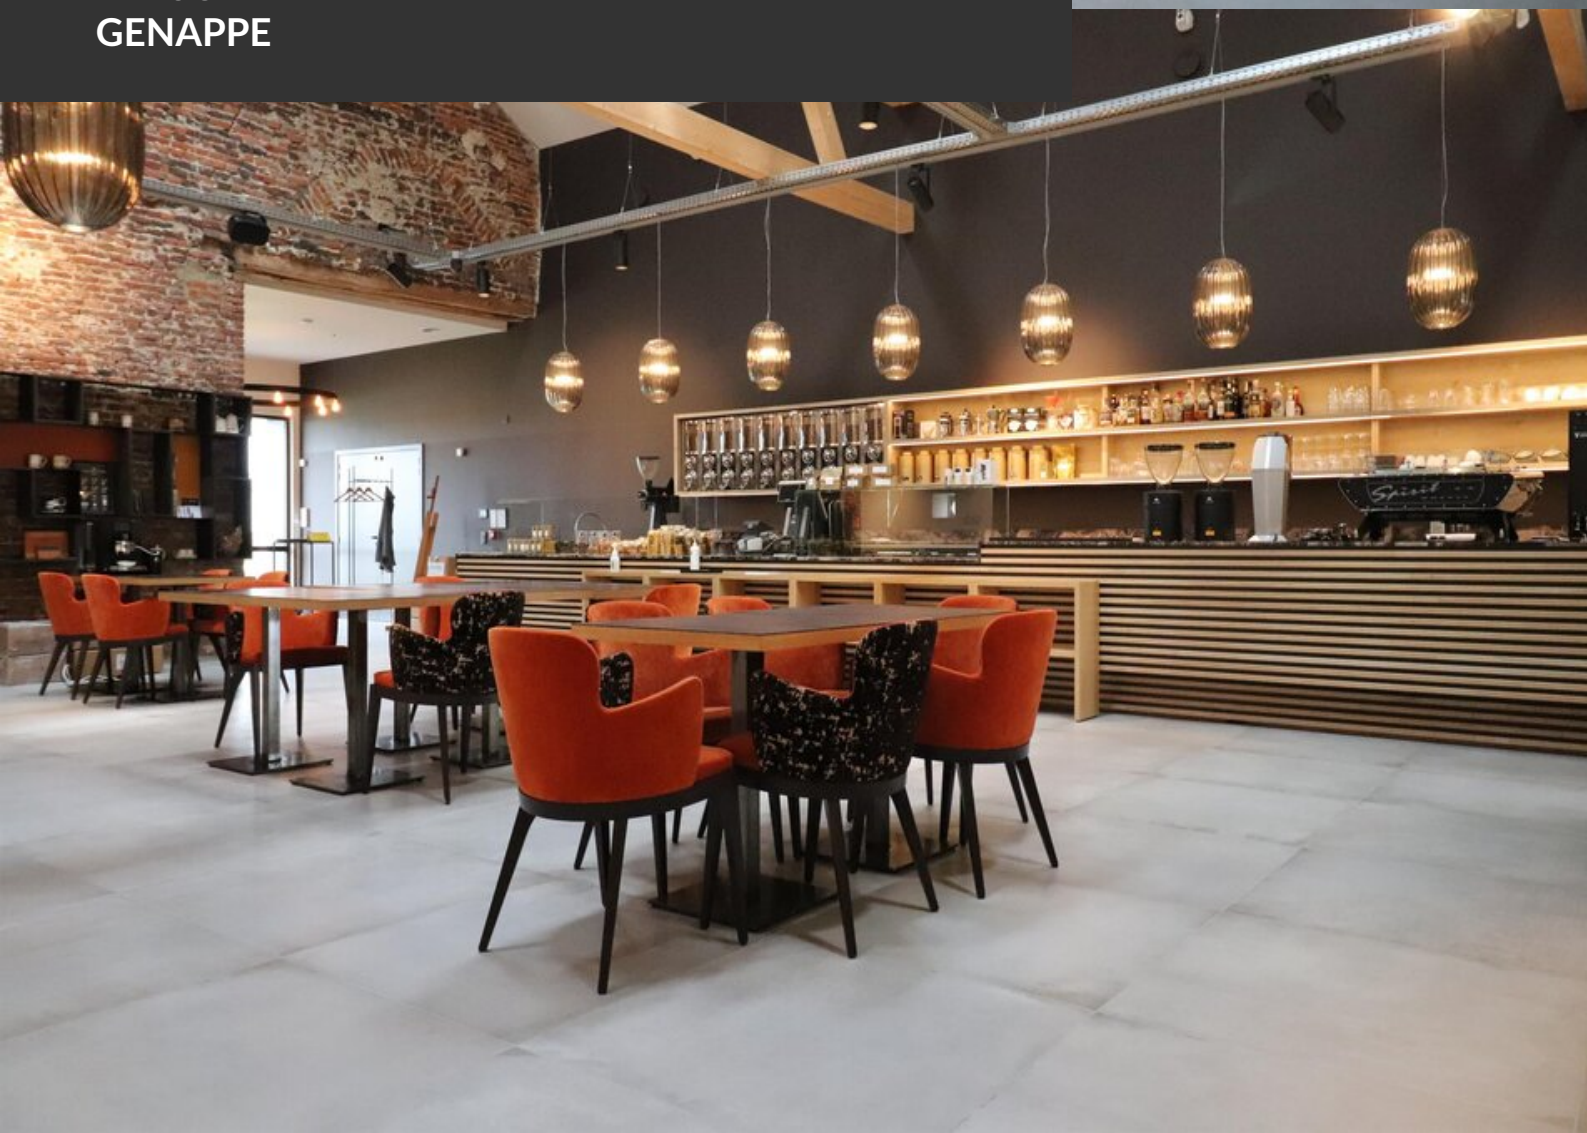

MAISON À VENDRE
GENAPPE