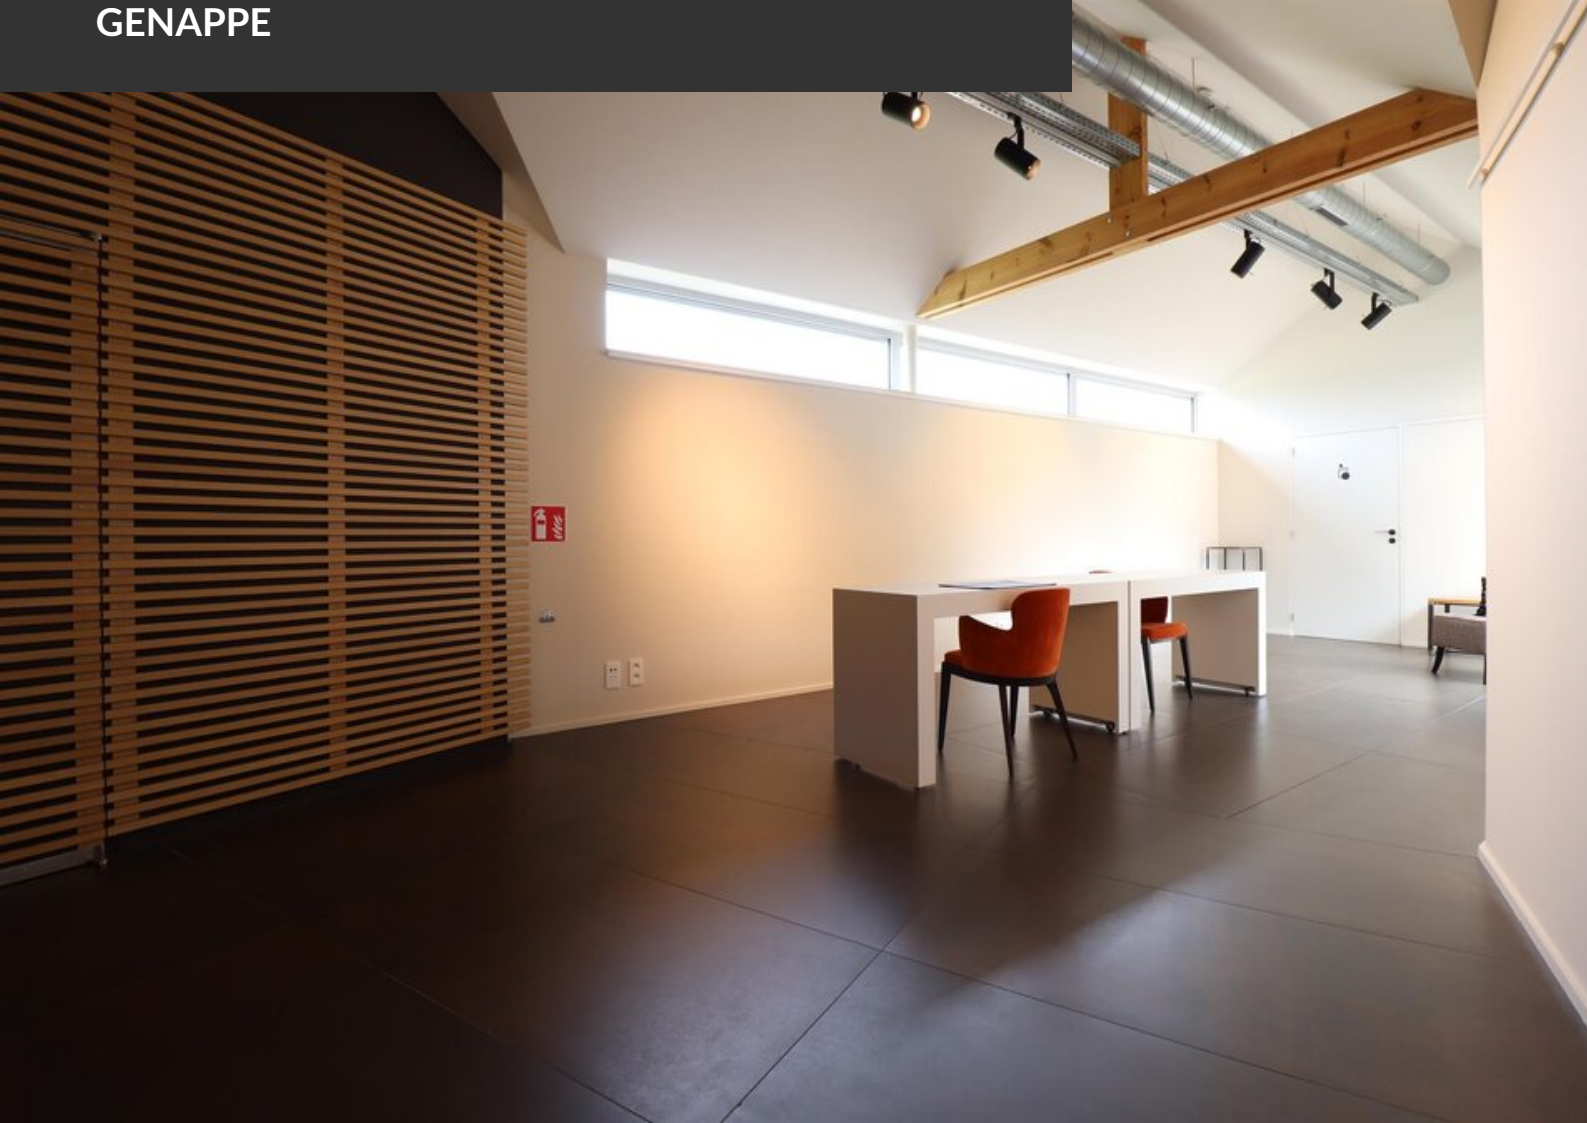

MAISON À VENDRE
GENAPPE