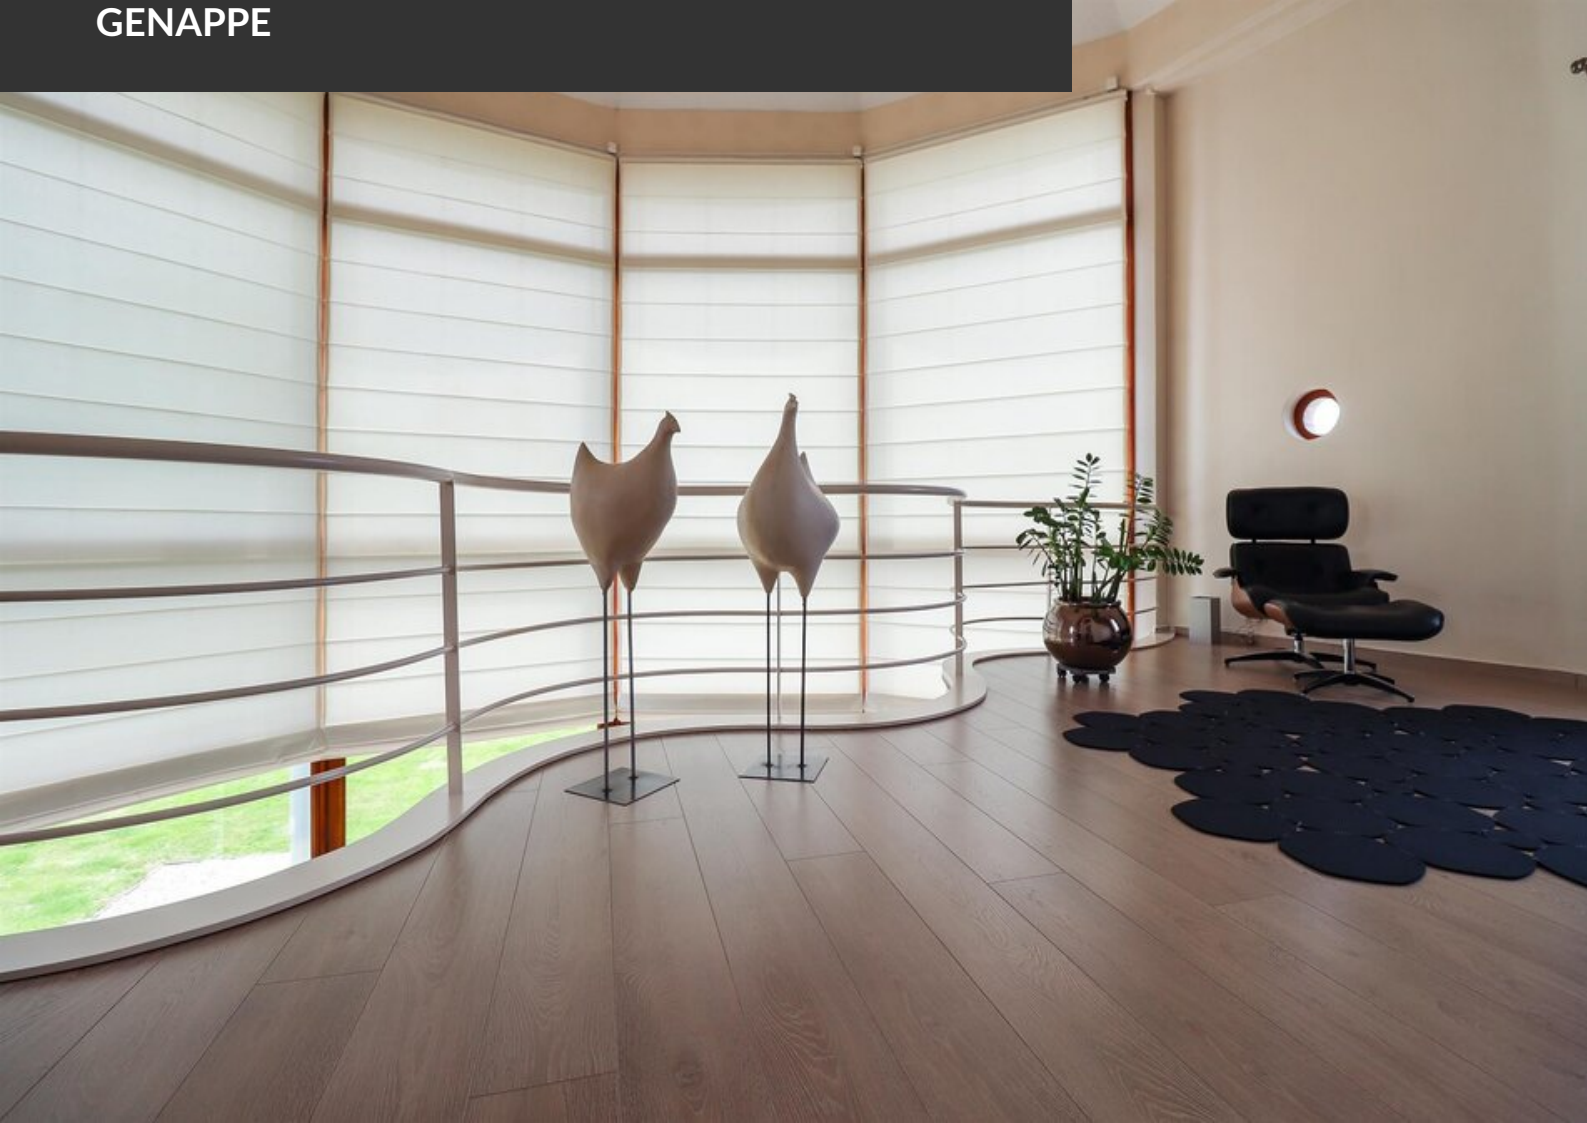

MAISON À VENDRE
GENAPPE