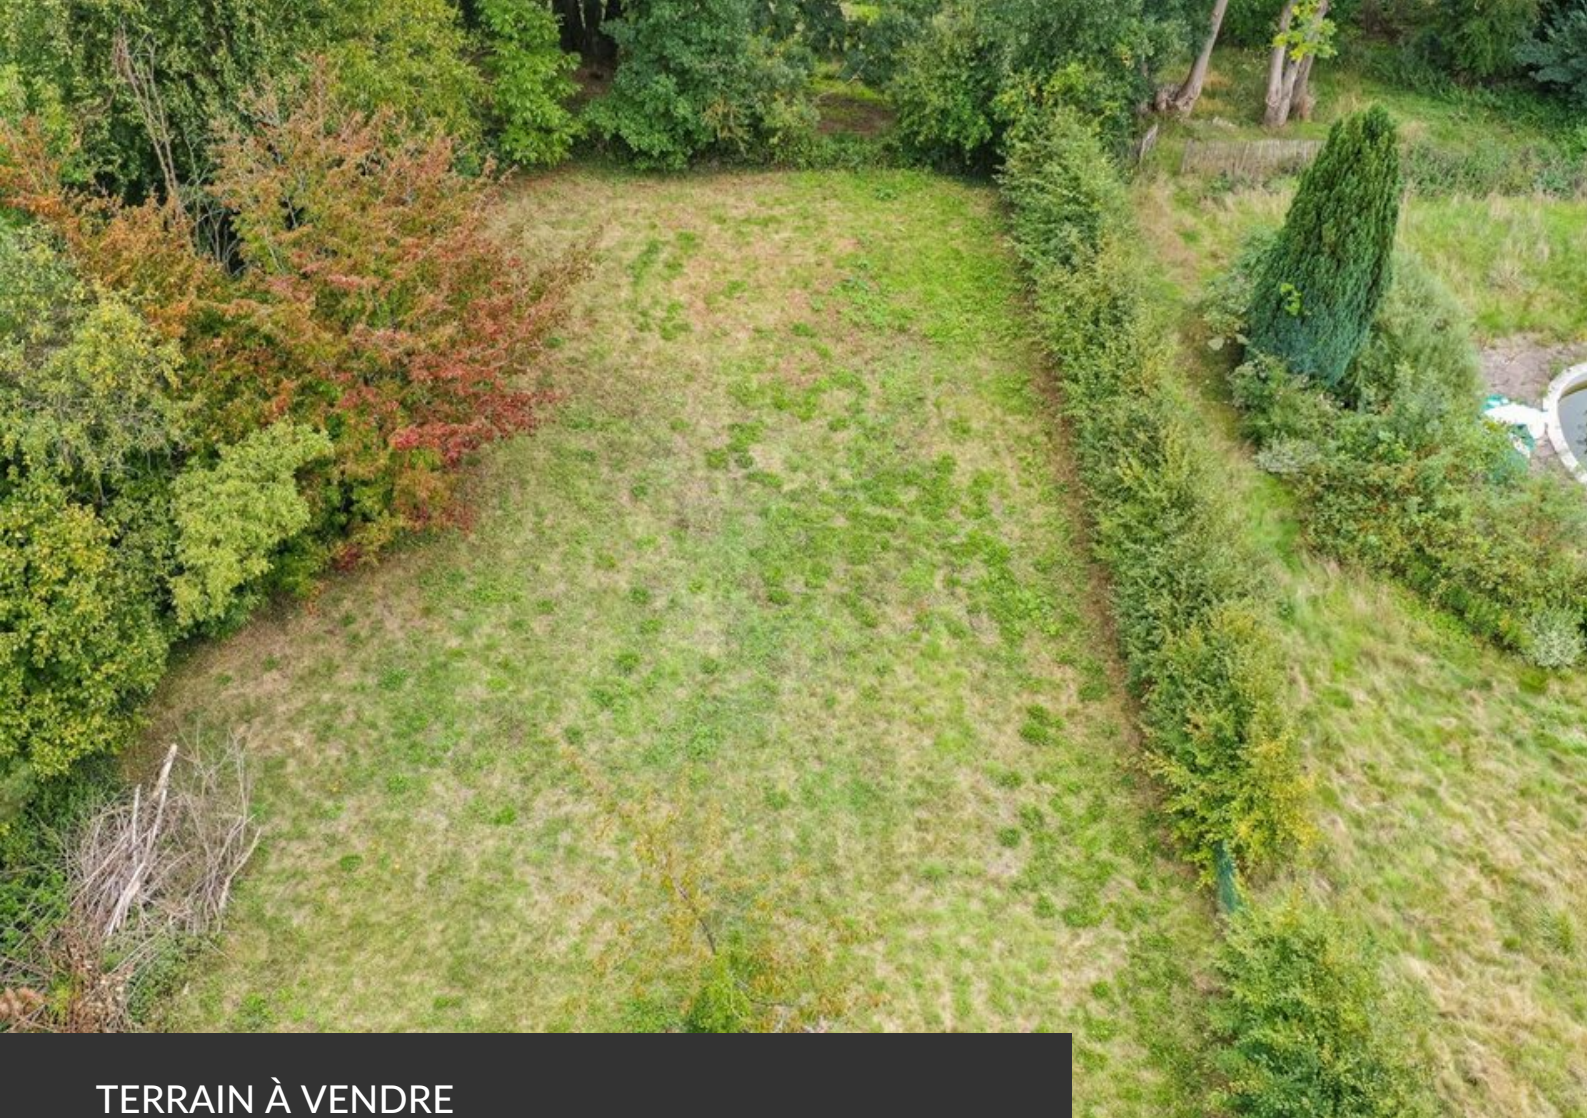

TERRAIN À VENDRE
BONLEZ