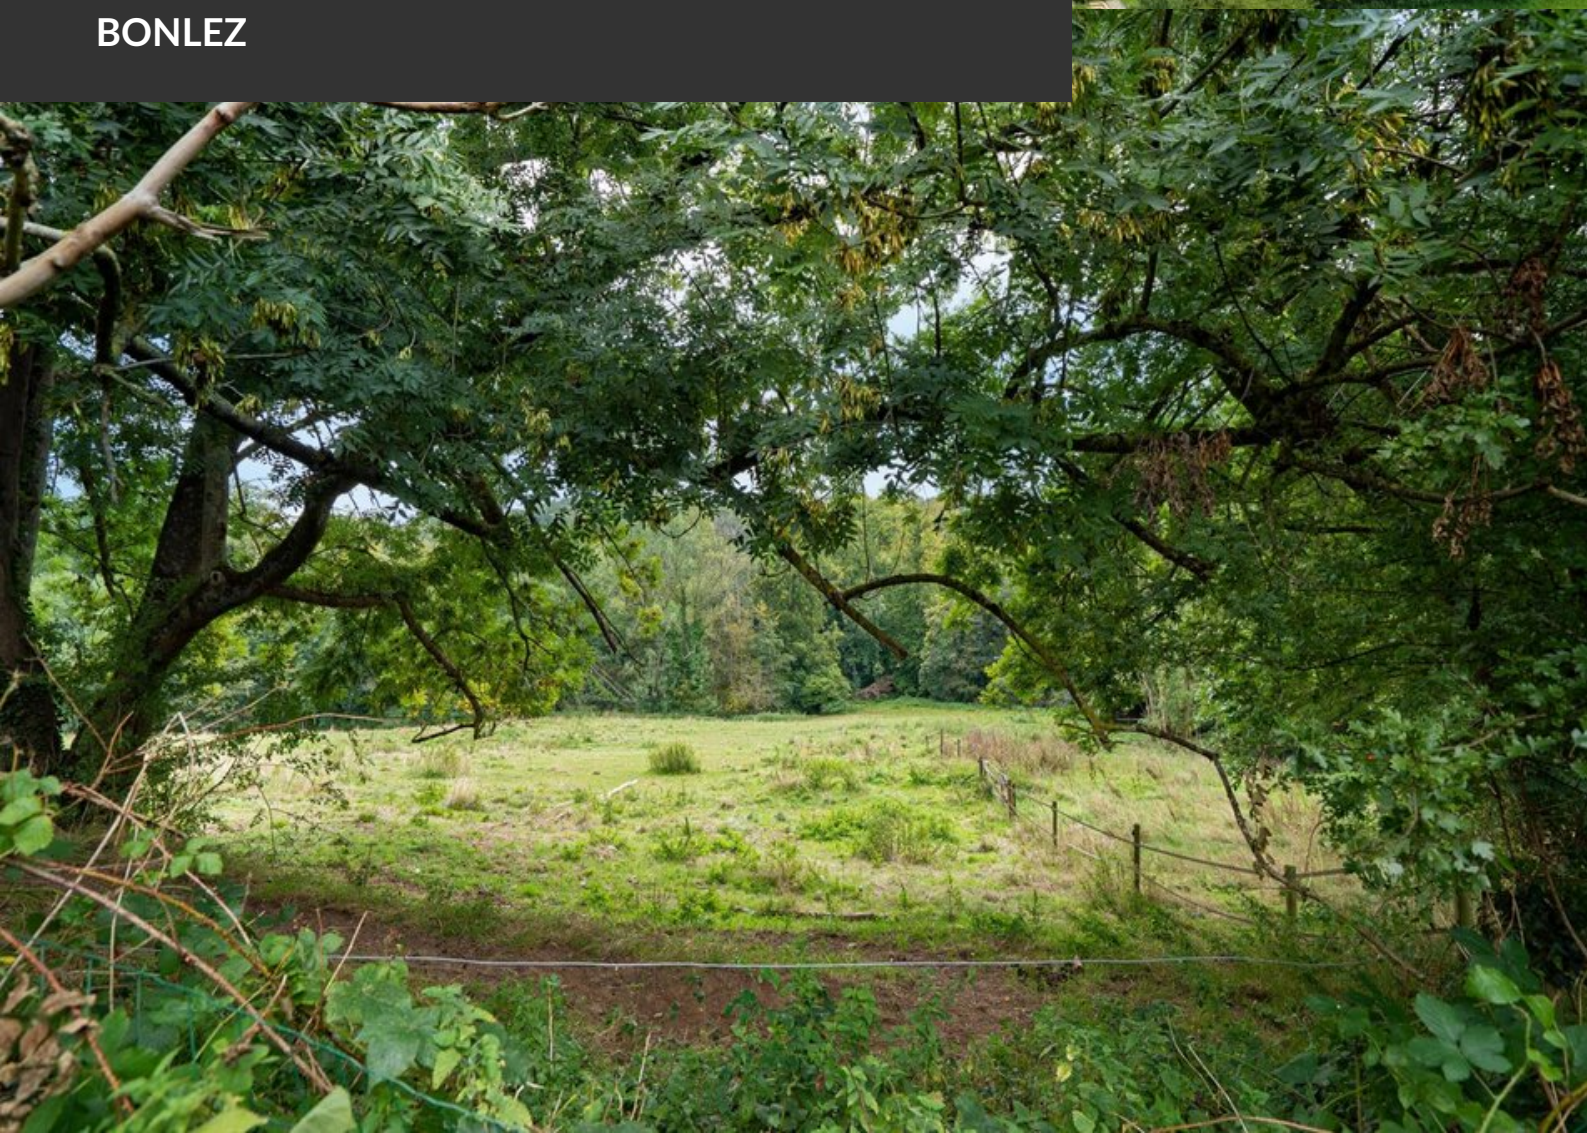

TERRAIN À VENDRE
BONLEZ