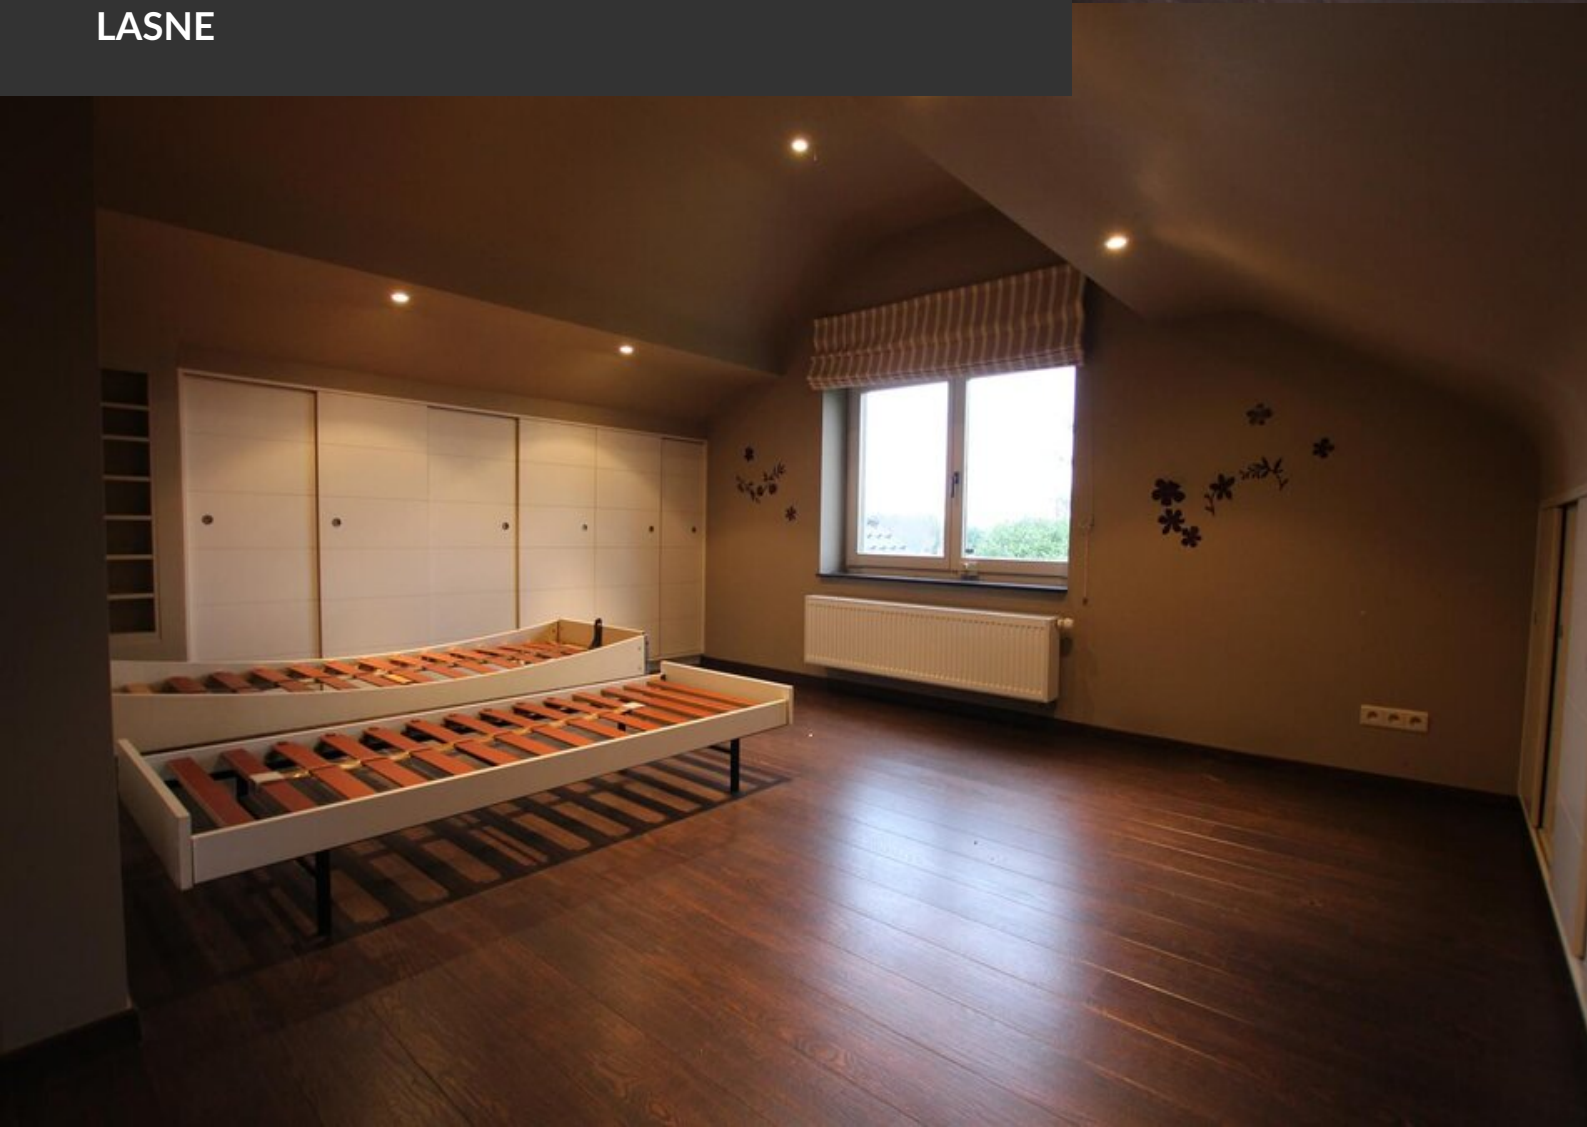

MAISON À VENDRE
LASNE