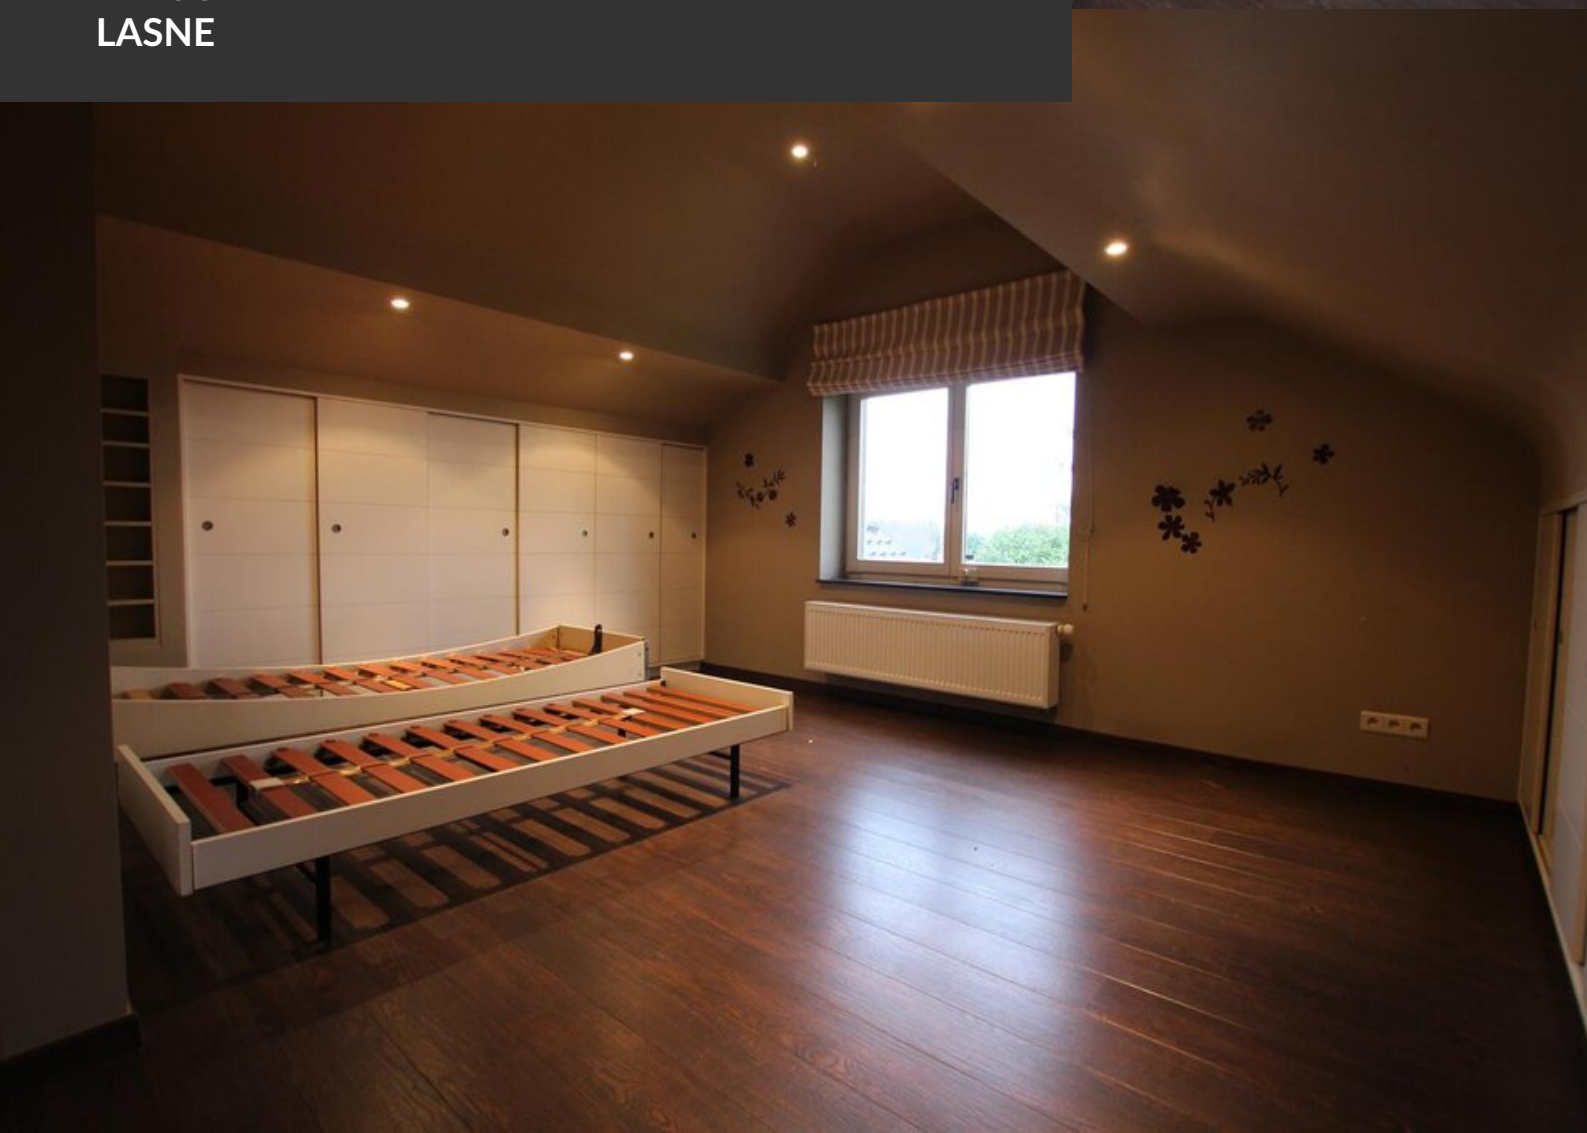

MAISON À VENDRE
LASNE