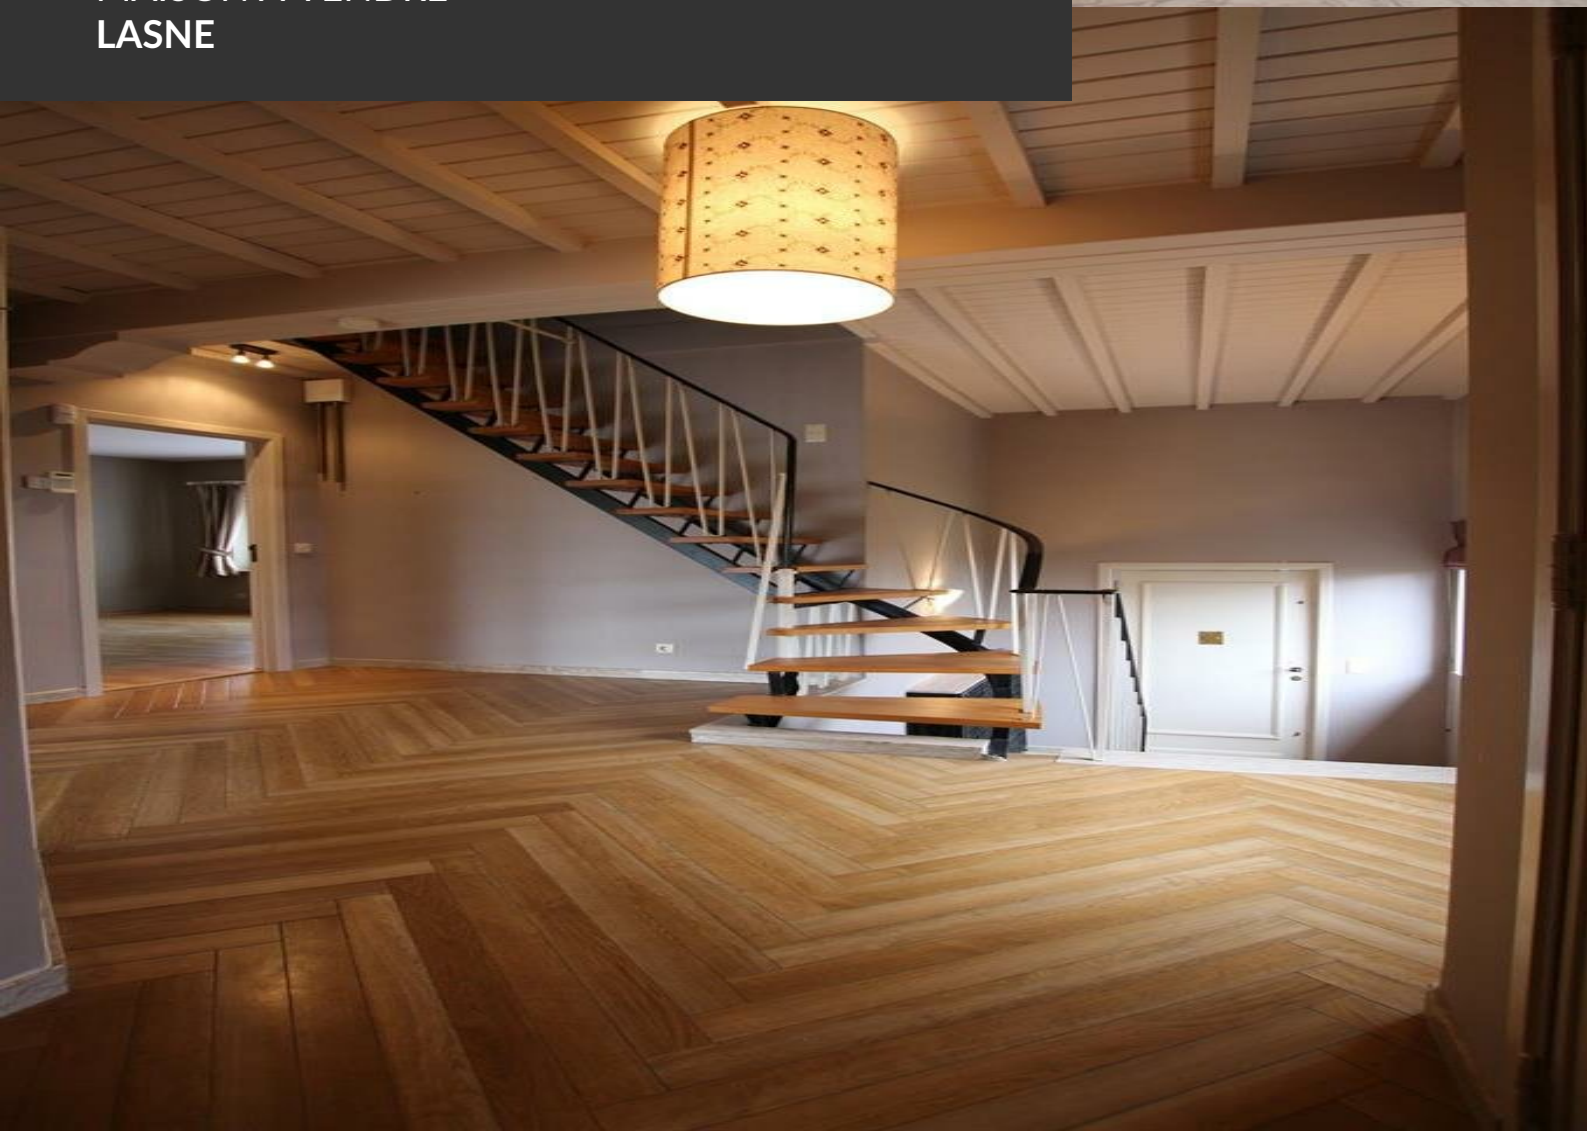

MAISON À VENDRE
LASNE