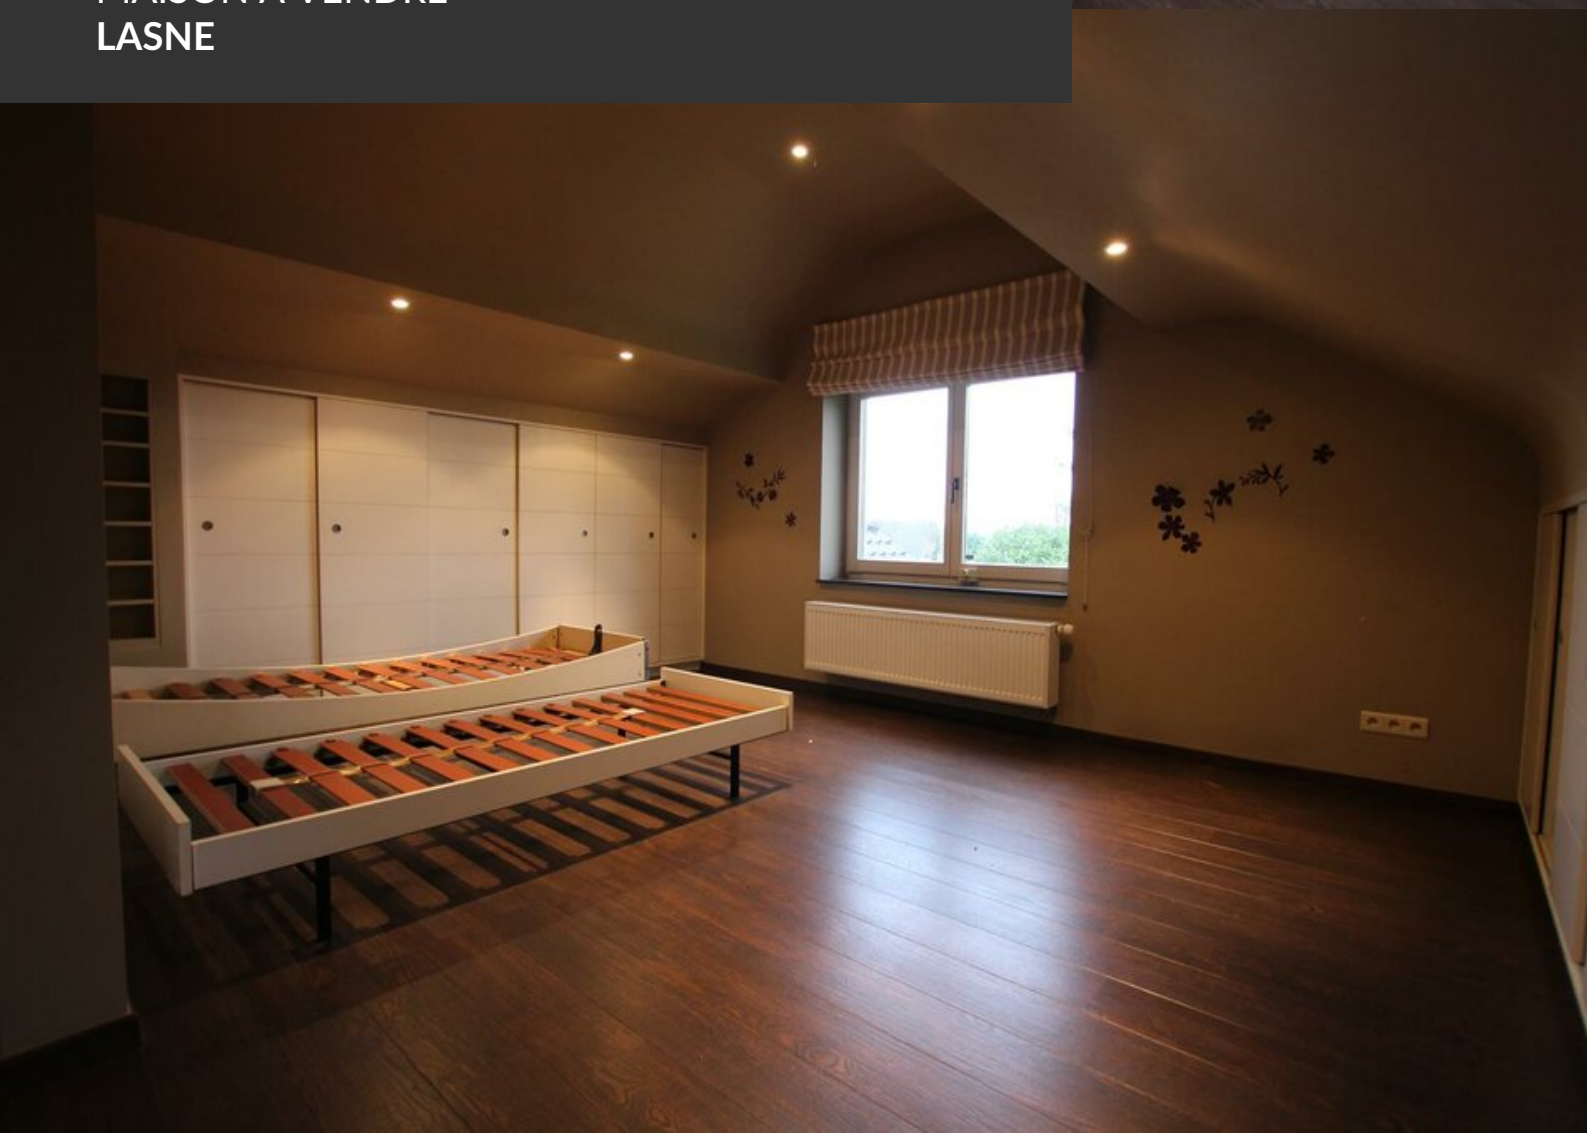

MAISON À VENDRE
LASNE