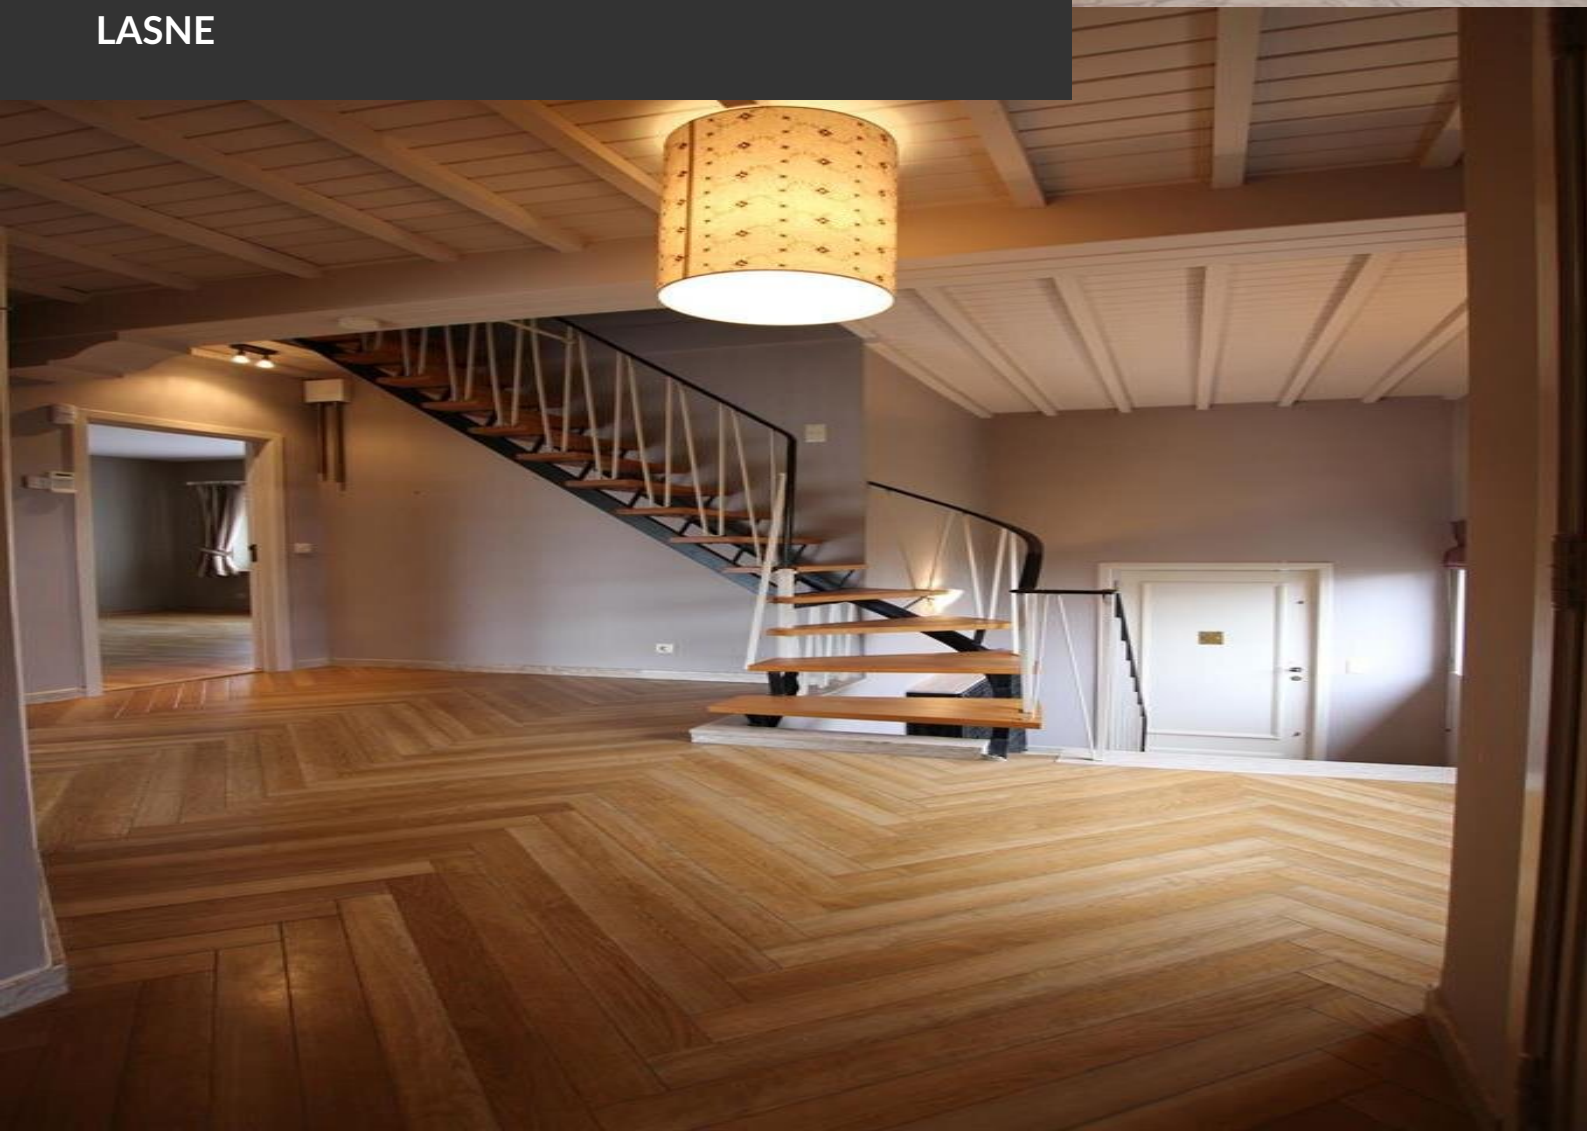

MAISON À VENDRE
LASNE