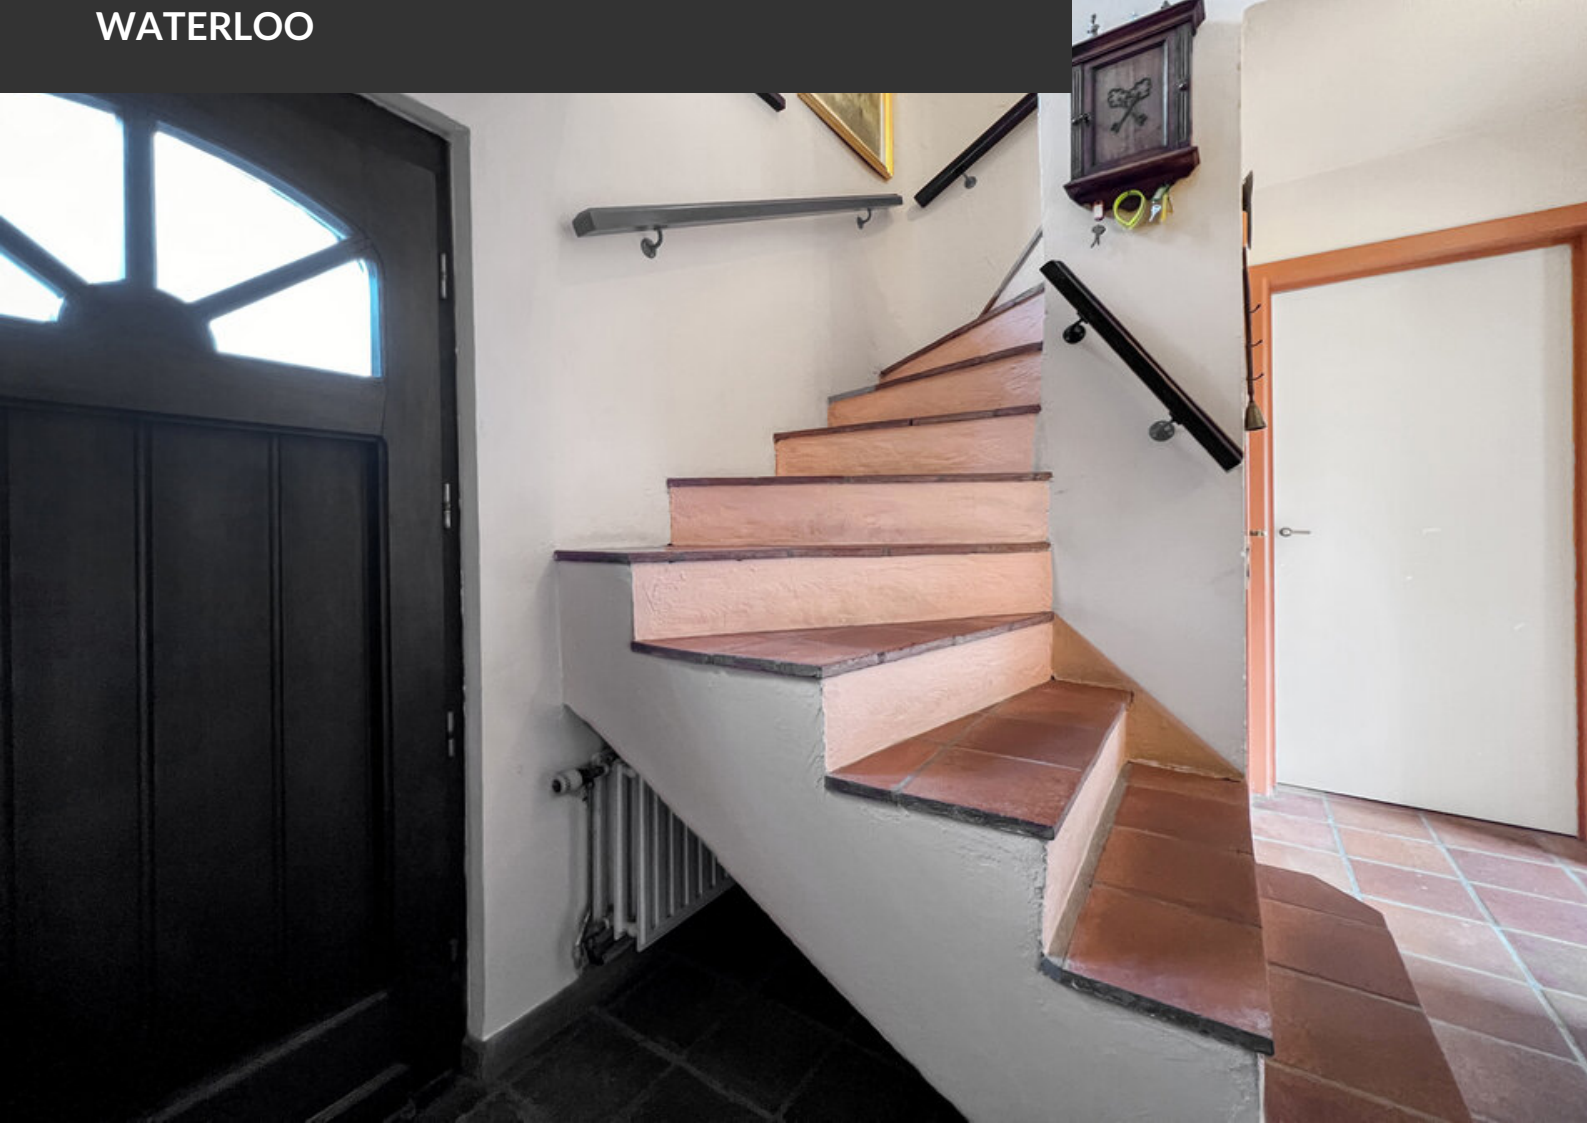

MAISON À VENDRE
WATERLOO