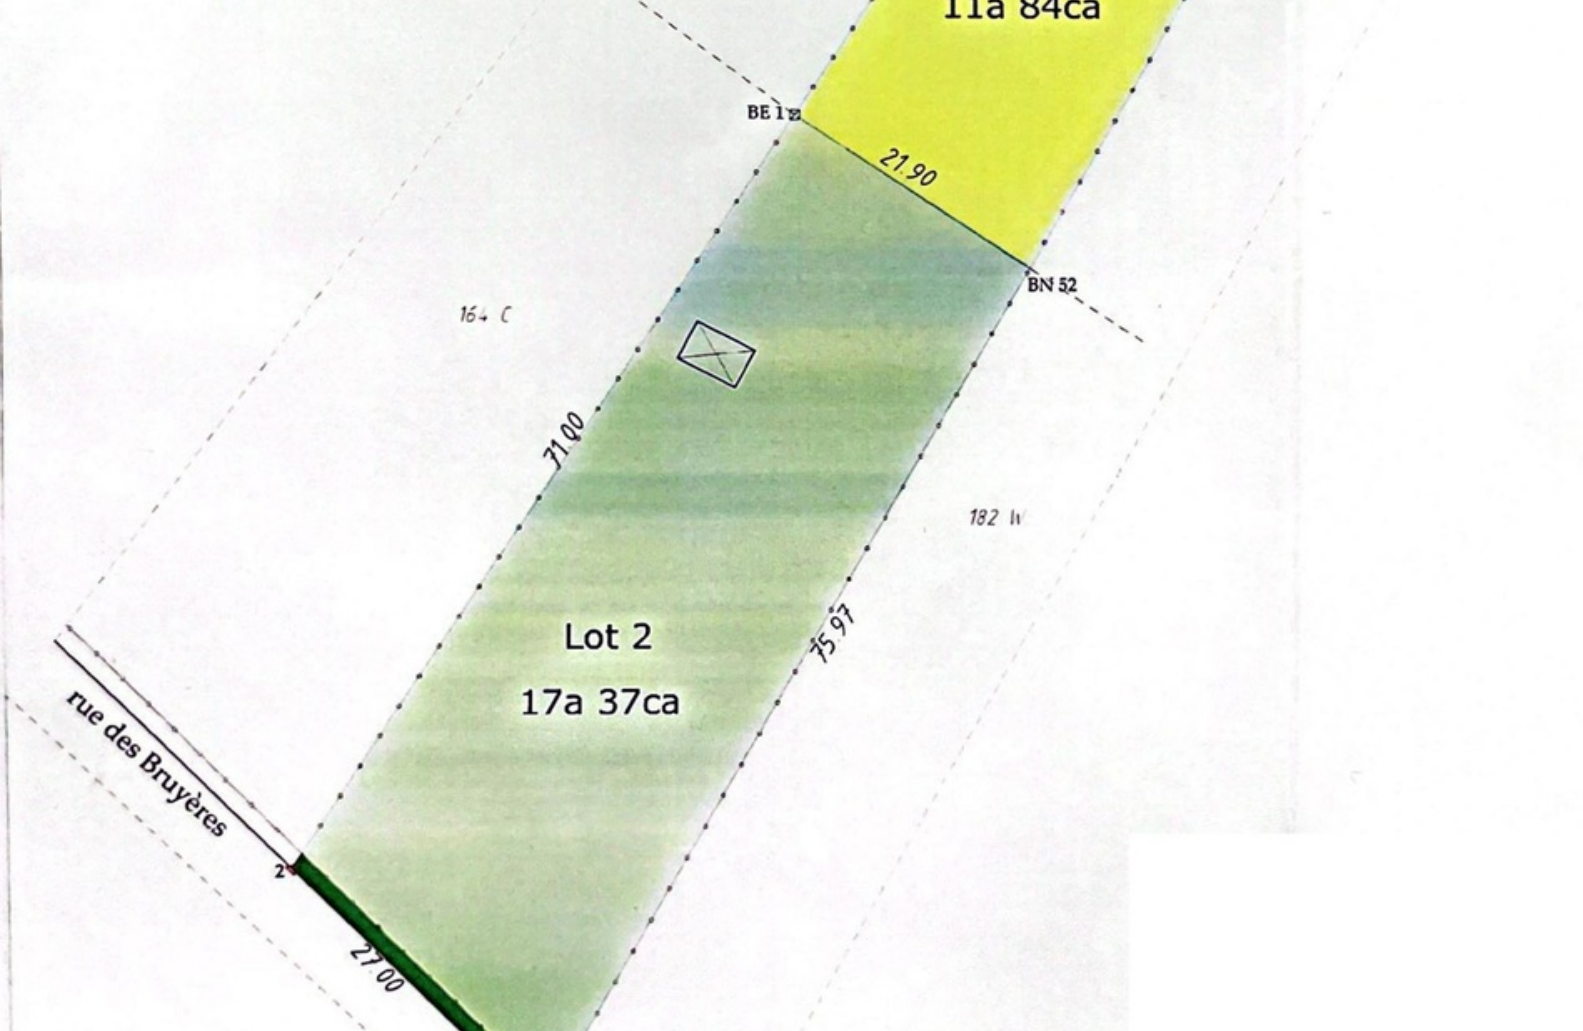

**PLOT FOR SALE
GREZ-DOICEAU**

Rare terrain à bâtir dans le charmant village de Biez

ADRESSE

Rue des Bruyères, 0
1390 Grez-Doiceau

PRICES

290.000 €

PLOT FOR SALE GREZ-DOICEAU

C'est dans le magnifique village de Biez que nous vous proposons l'un des derniers terrains à bâtir. Situé dans une petite rue, il bénéficie d'un environnement privilégié avec son cadre champêtre et le calme qui y règne. Ce terrain sans relief développe une largeur de façade de 27 mètres, idéal pour y implanter une villa 4 façades. Il s'agit d'une très belle opportunité que nous nous ferons plaisir de vous présenter. Le propriétaire vendeur se réserve le droit d'accepter l'offre ou de la refuser.

eau office

Clos des Chêneaux 18A
1390 Grez-Doiceau
+32 10 816 800

office

Avenue Reine Astrid 92 bte 2
1310 La Hulpe
+32 2 216 88 00

PLOT FOR SALE GREZ-DOICEAU

Land surface	1.737 m ²
Width of site	27 m
Depth of ground	75 m
Availability	at the contract