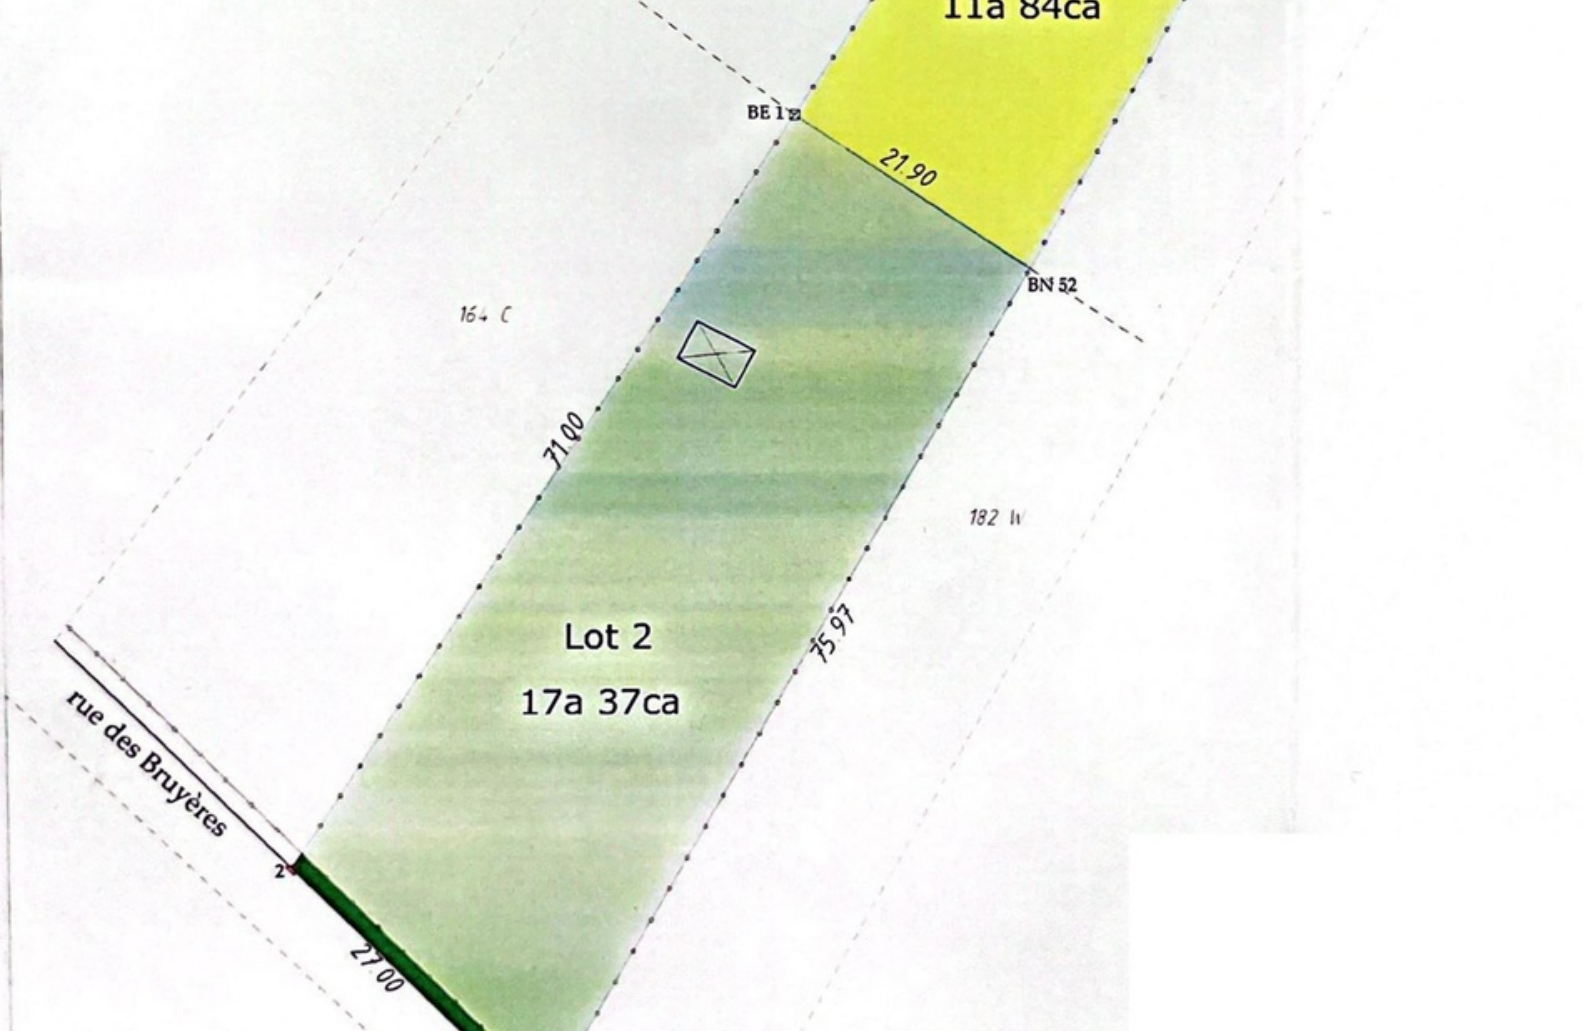

**PLOT FOR SALE
GREZ-DOICEAU**

Rare terrain à bâtir dans le charmant village de Biez

ADRESSE

Rue des Bruyères, 0
1390 Grez-Doiceau

PRICES

315.000 €

PLOT FOR SALE GREZ-DOICEAU

C'est dans le magnifique village de Biez que nous vous proposons l'un des derniers terrains à bâtir. Situé dans une petite rue, il bénéficie d'un environnement privilégié avec son cadre champêtre et le calme qui y règne. Ce terrain sans relief développe une largeur de façade de 27 mètres, idéal pour y implanter une villa 4 façades. Il s'agit d'une très belle opportunité que nous nous ferons plaisir de vous présenter. Le propriétaire vendeur se réserve le droit d'accepter l'offre ou de la refuser.

eau office

Clos des Chêneaux 18A
1390 Grez-Doiceau
+32 10 816 800

office

Avenue Reine Astrid 92 bte 2
1310 La Hulpe
+32 2 216 88 00

PLOT FOR SALE GREZ-DOICEAU

Land surface	1.737 m ²
Width of site	27 m
Depth of ground	75 m
Availability	at the contract