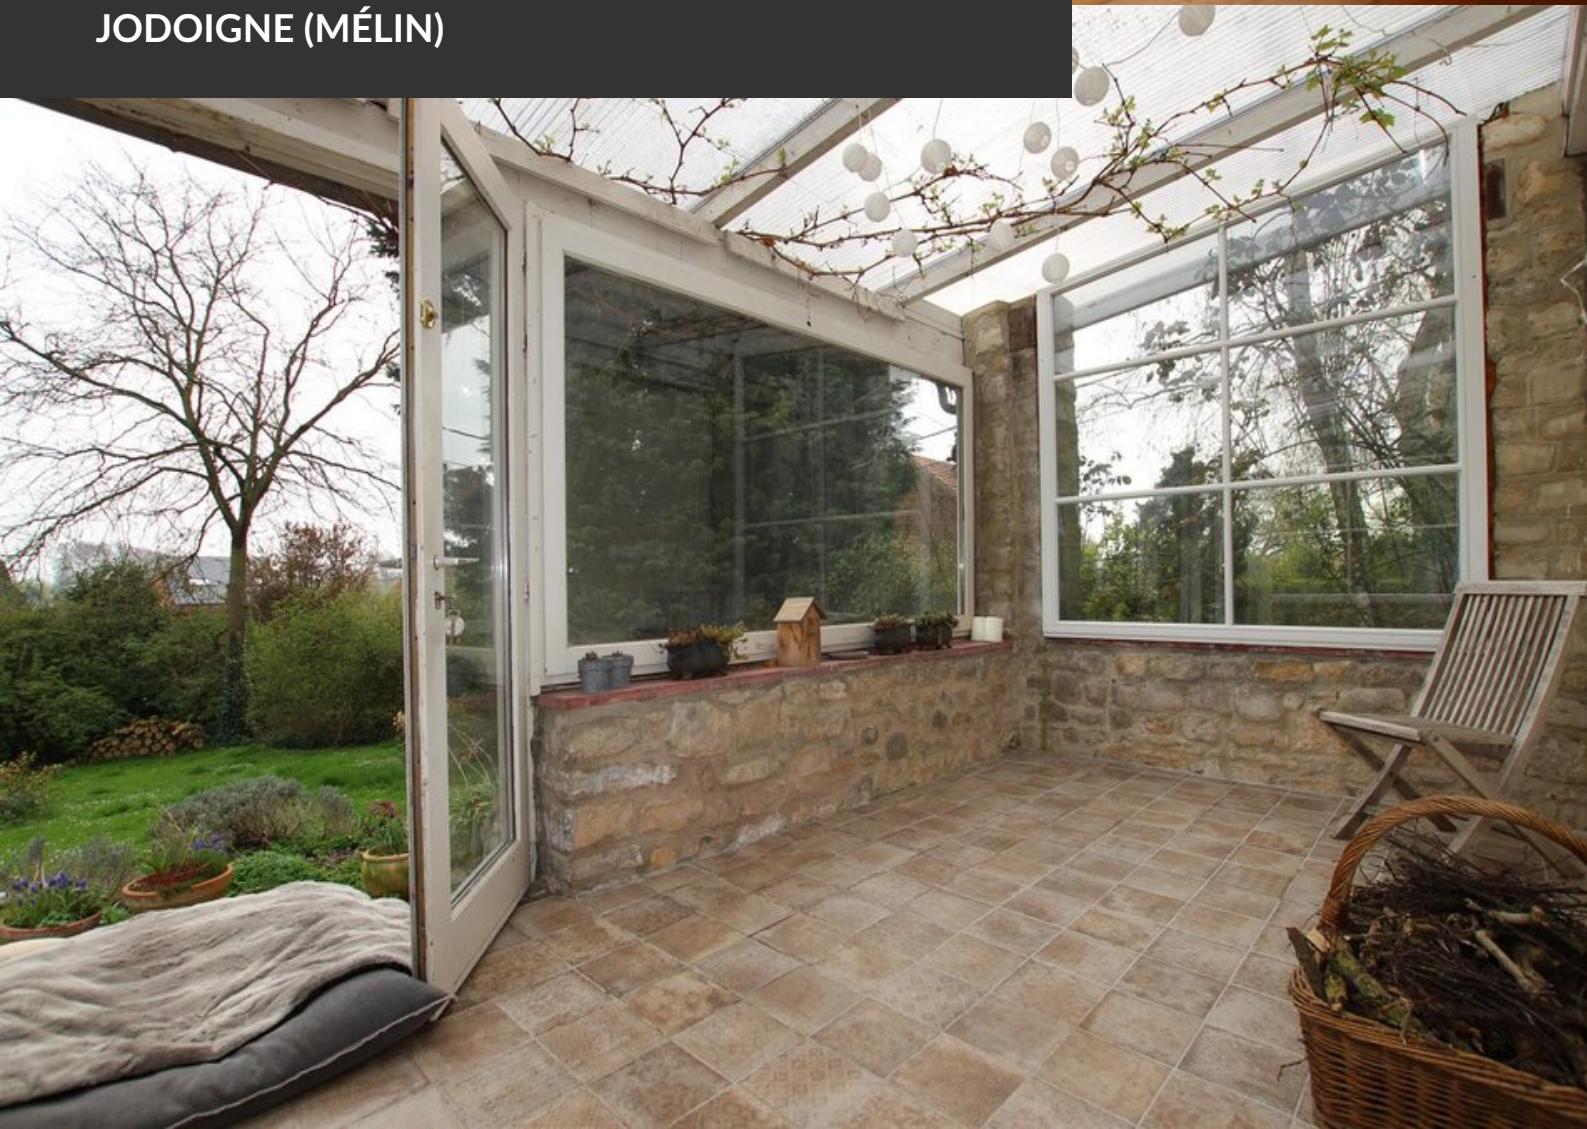

HOUSE FOR RENT
JODOIGNE (MÉLIN)