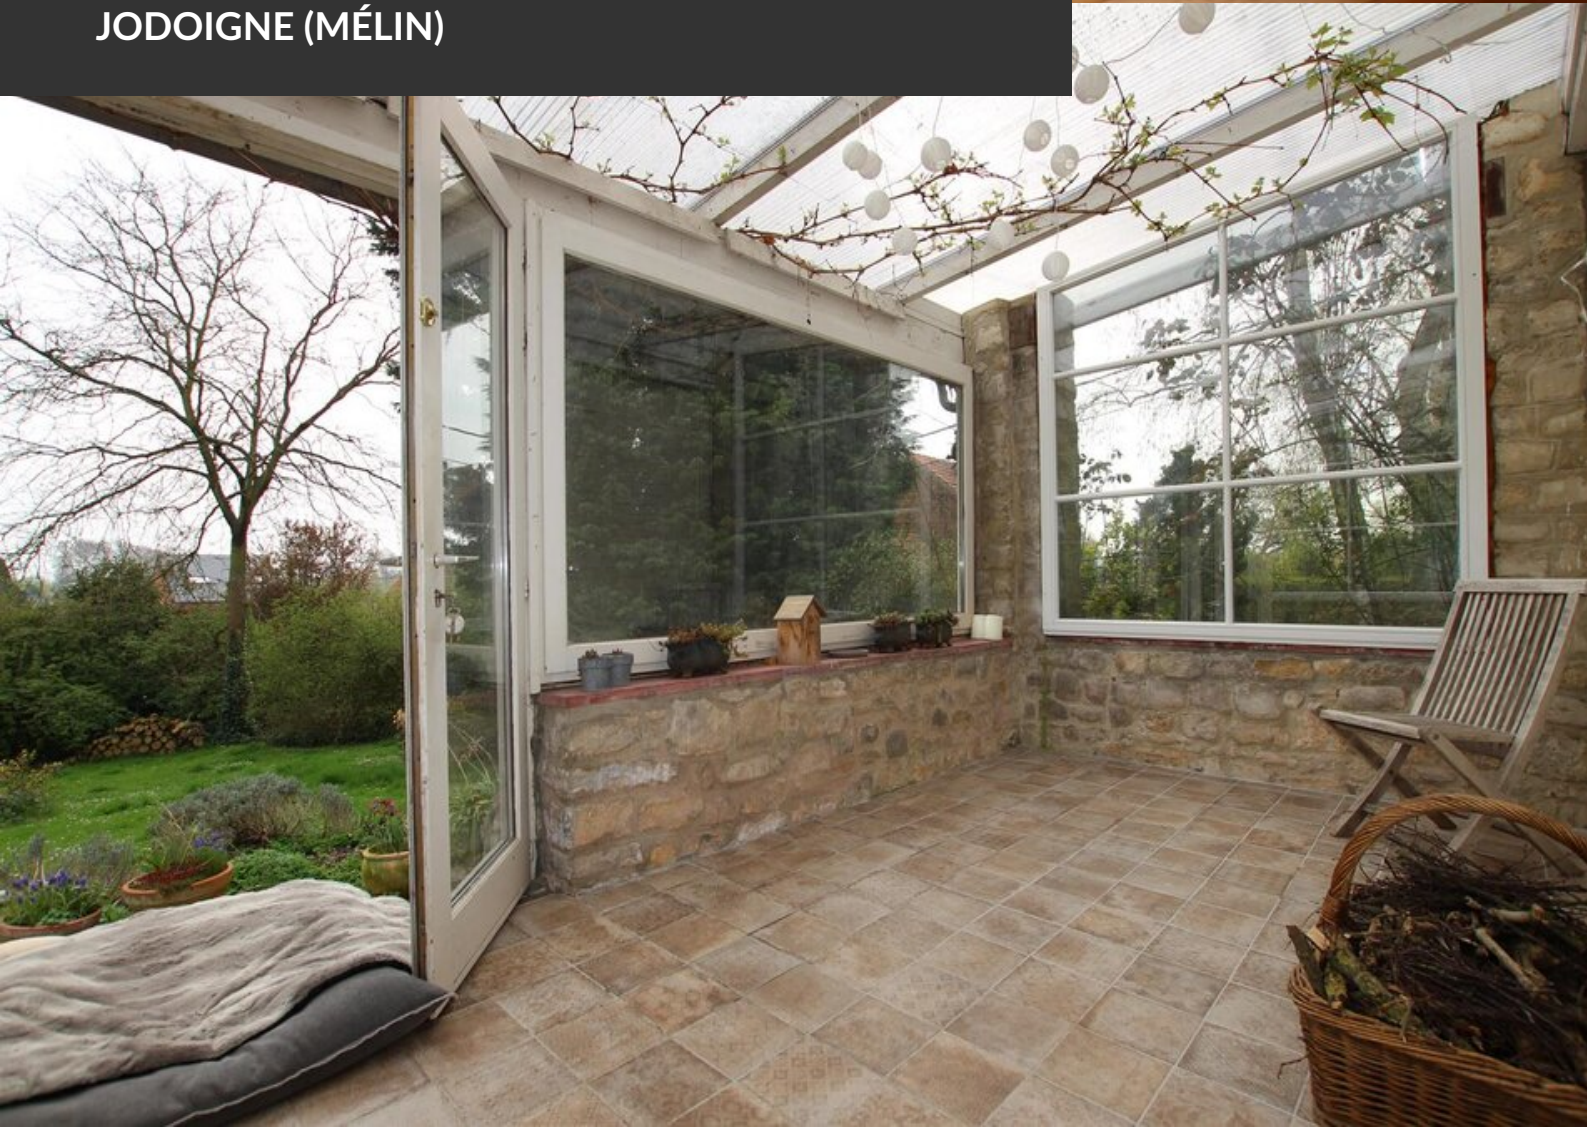

HOUSE FOR RENT
JODOIGNE (MÉLIN)