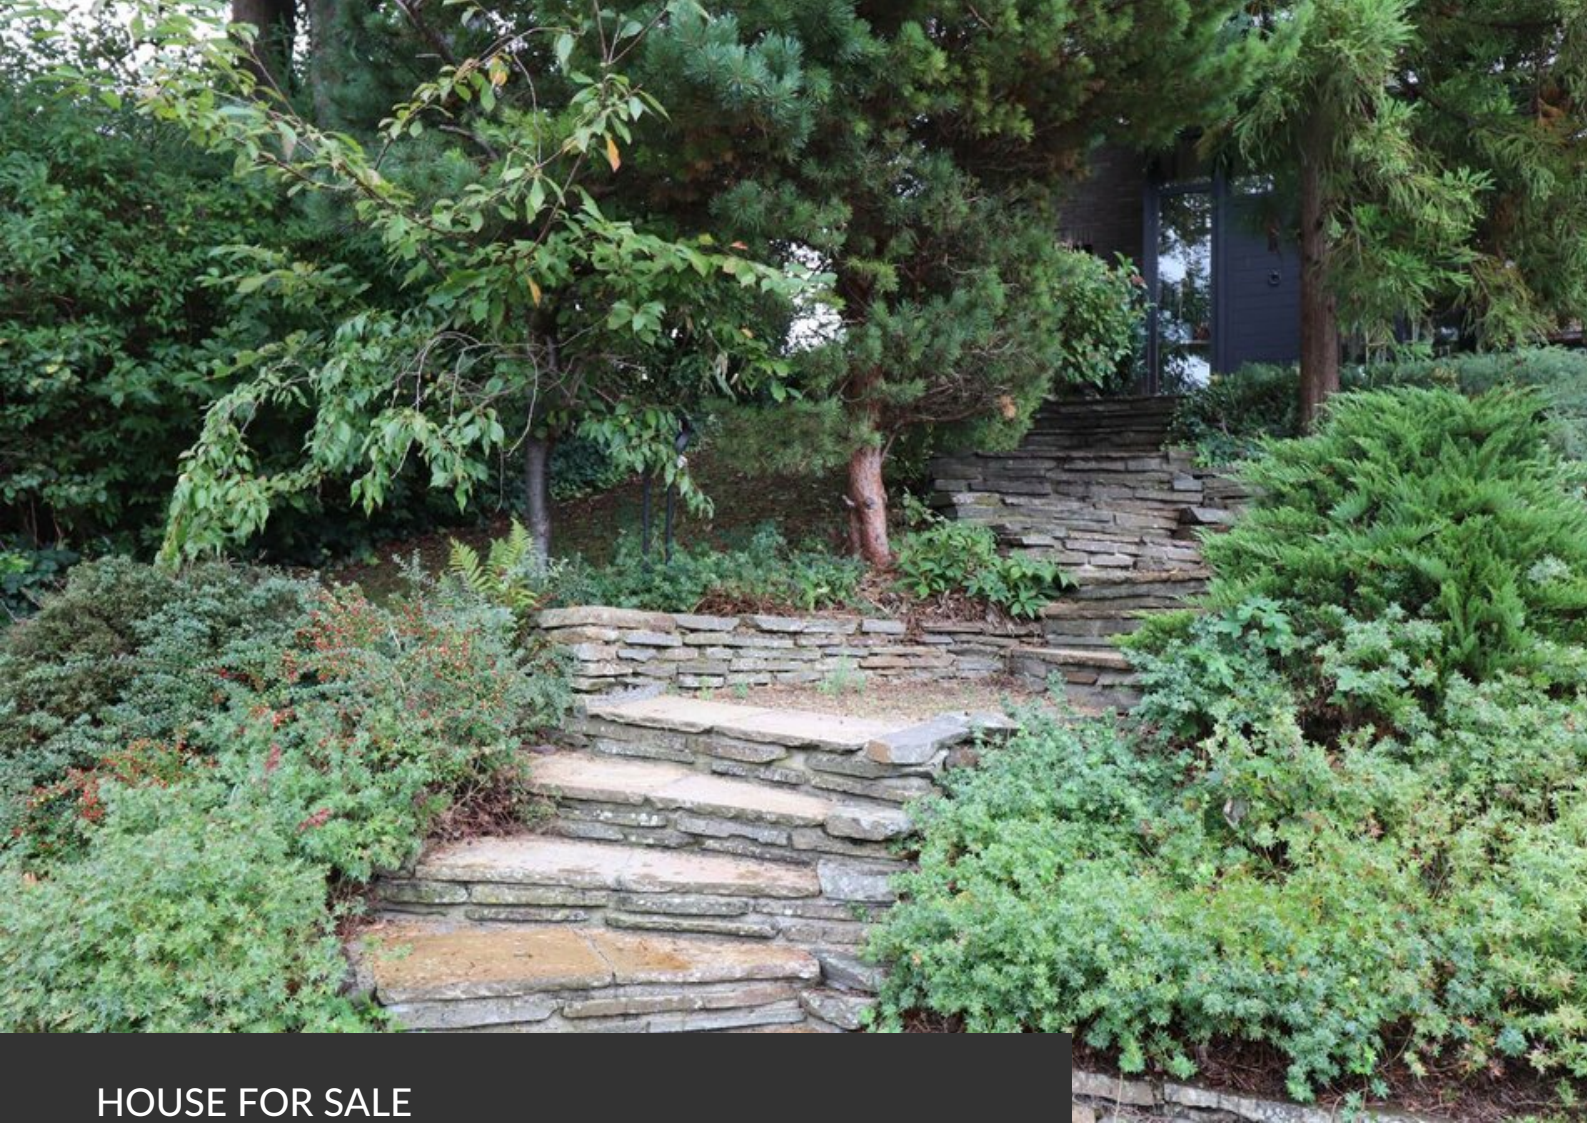

HOUSE FOR SALE  
WEZEMBEEK-OPPEM

**PROPRIÉTÉ PRIVÉE**  
IMMOBILIER RÉSIDENTIEL

**ADRESSE**

Rue du Long Chêne, 91  
1970 Wezembeek-Oppem

**PRICES**

865.000 €

HOUSE FOR SALE  
WEZEMBEEK-OPPEM

**eau office**