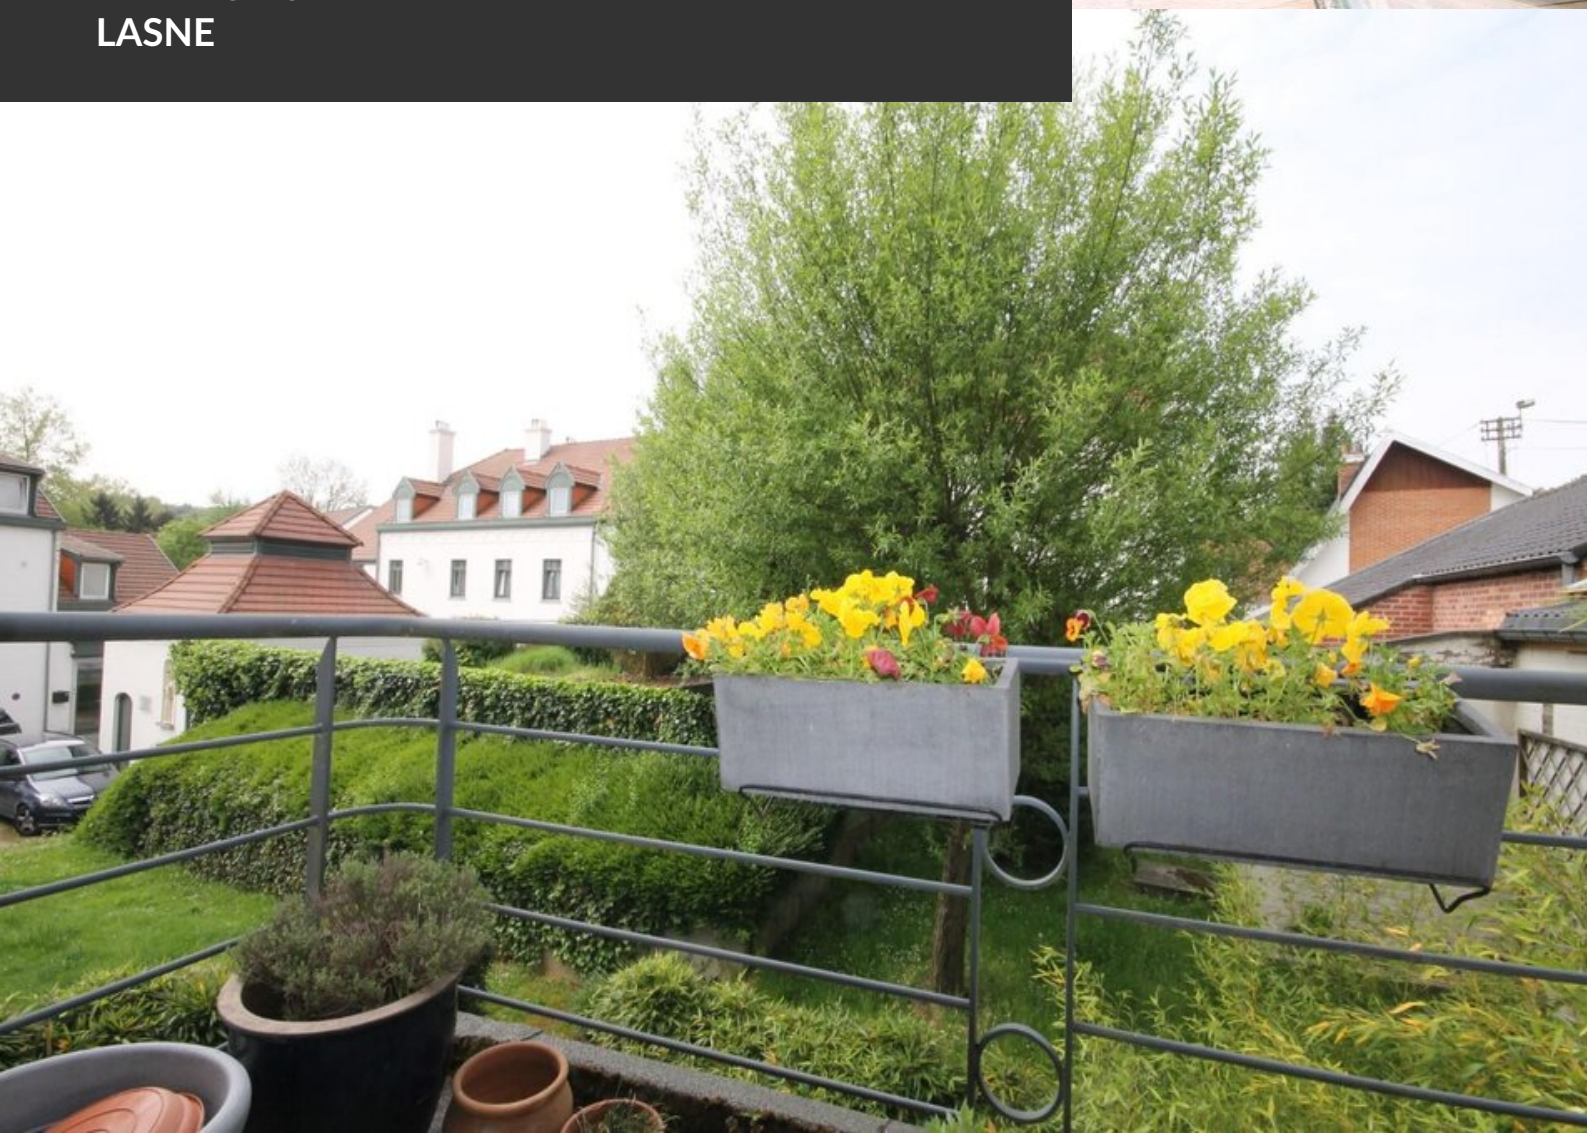

FLAT FOR SALE
LASNE