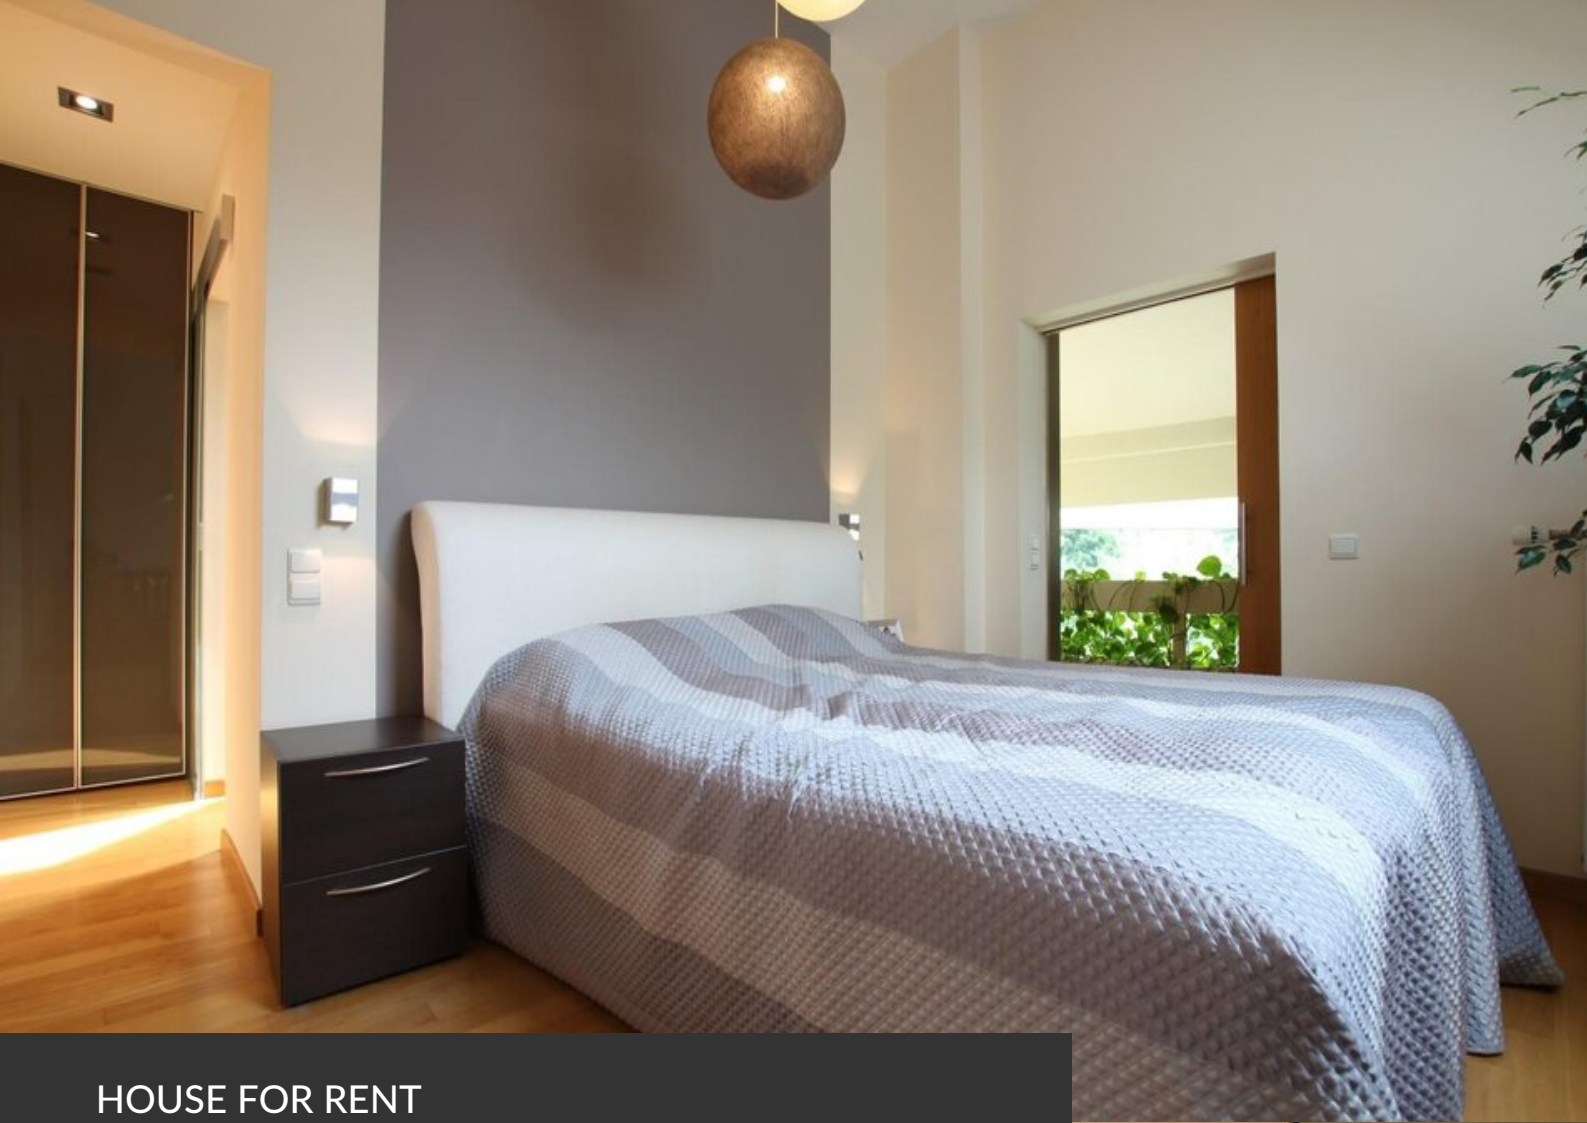

HOUSE FOR RENT
WAVRE (BIERGES)